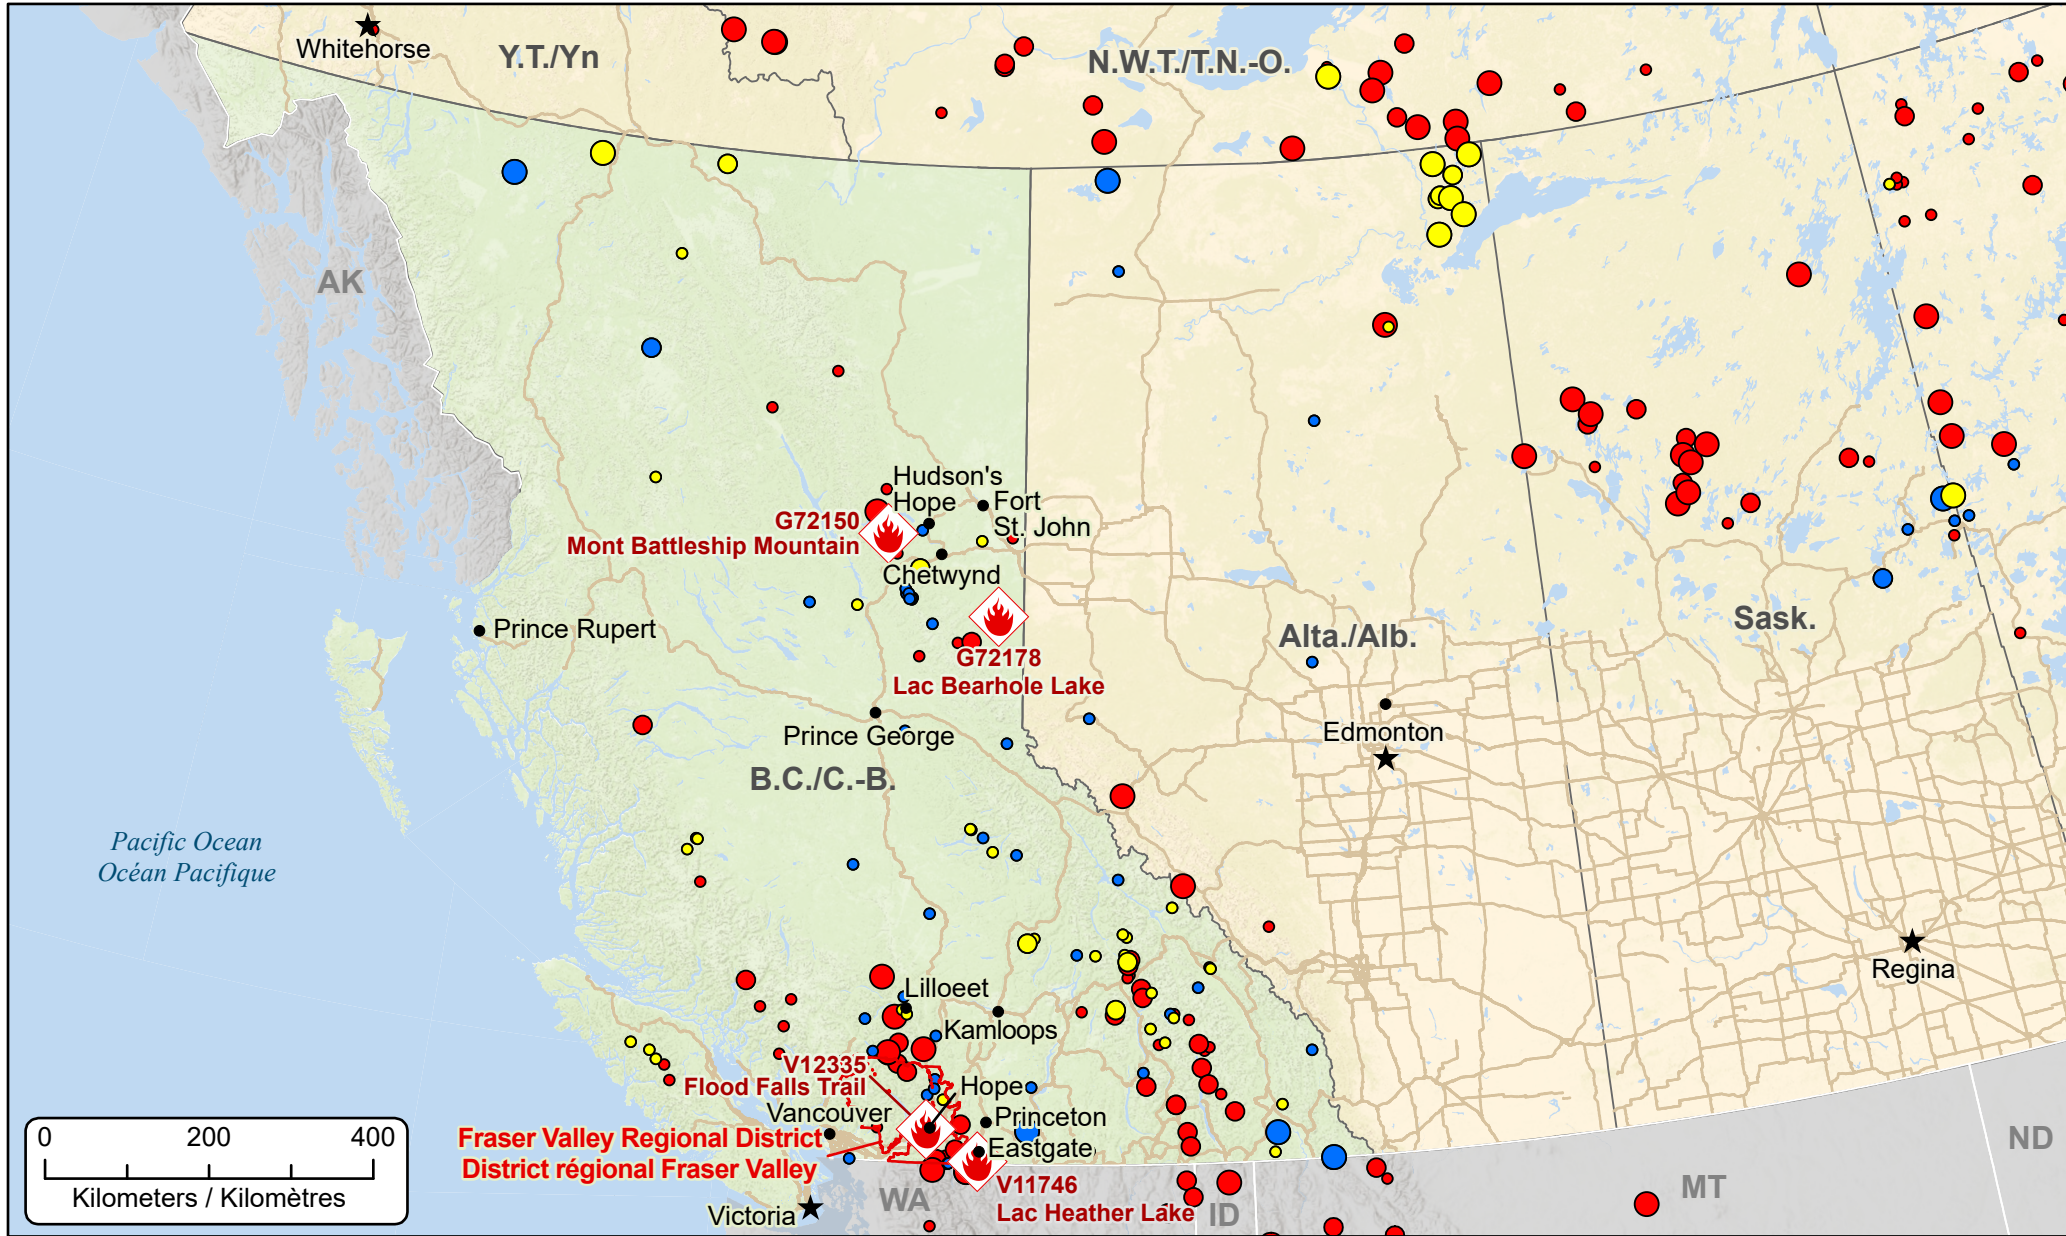

Wildfires of interest in British Columbia
Feux de forêt d'intérêt en Colombie-Britannique

- ★ Capital / Capitale
- Town / Ville
- Highway / Autoroute
- 🔥 Wildfire of interest / Feu d'intérêt
- 🚒 Regional District Under State of Local Emergency / District régional sous état d'urgence locale

Out of Control Hors contrôle	Being Held Contenu	Under Control Maîtrisé
● 1 - 100 Hectares	● 1 - 100 Hectares	● 1 - 100 Hectares
● 100 - 999 Hectares	● 100 - 999 Hectares	● 100 - 999 Hectares
● > 1000 Hectares	● > 1000 Hectares	● > 1000 Hectares