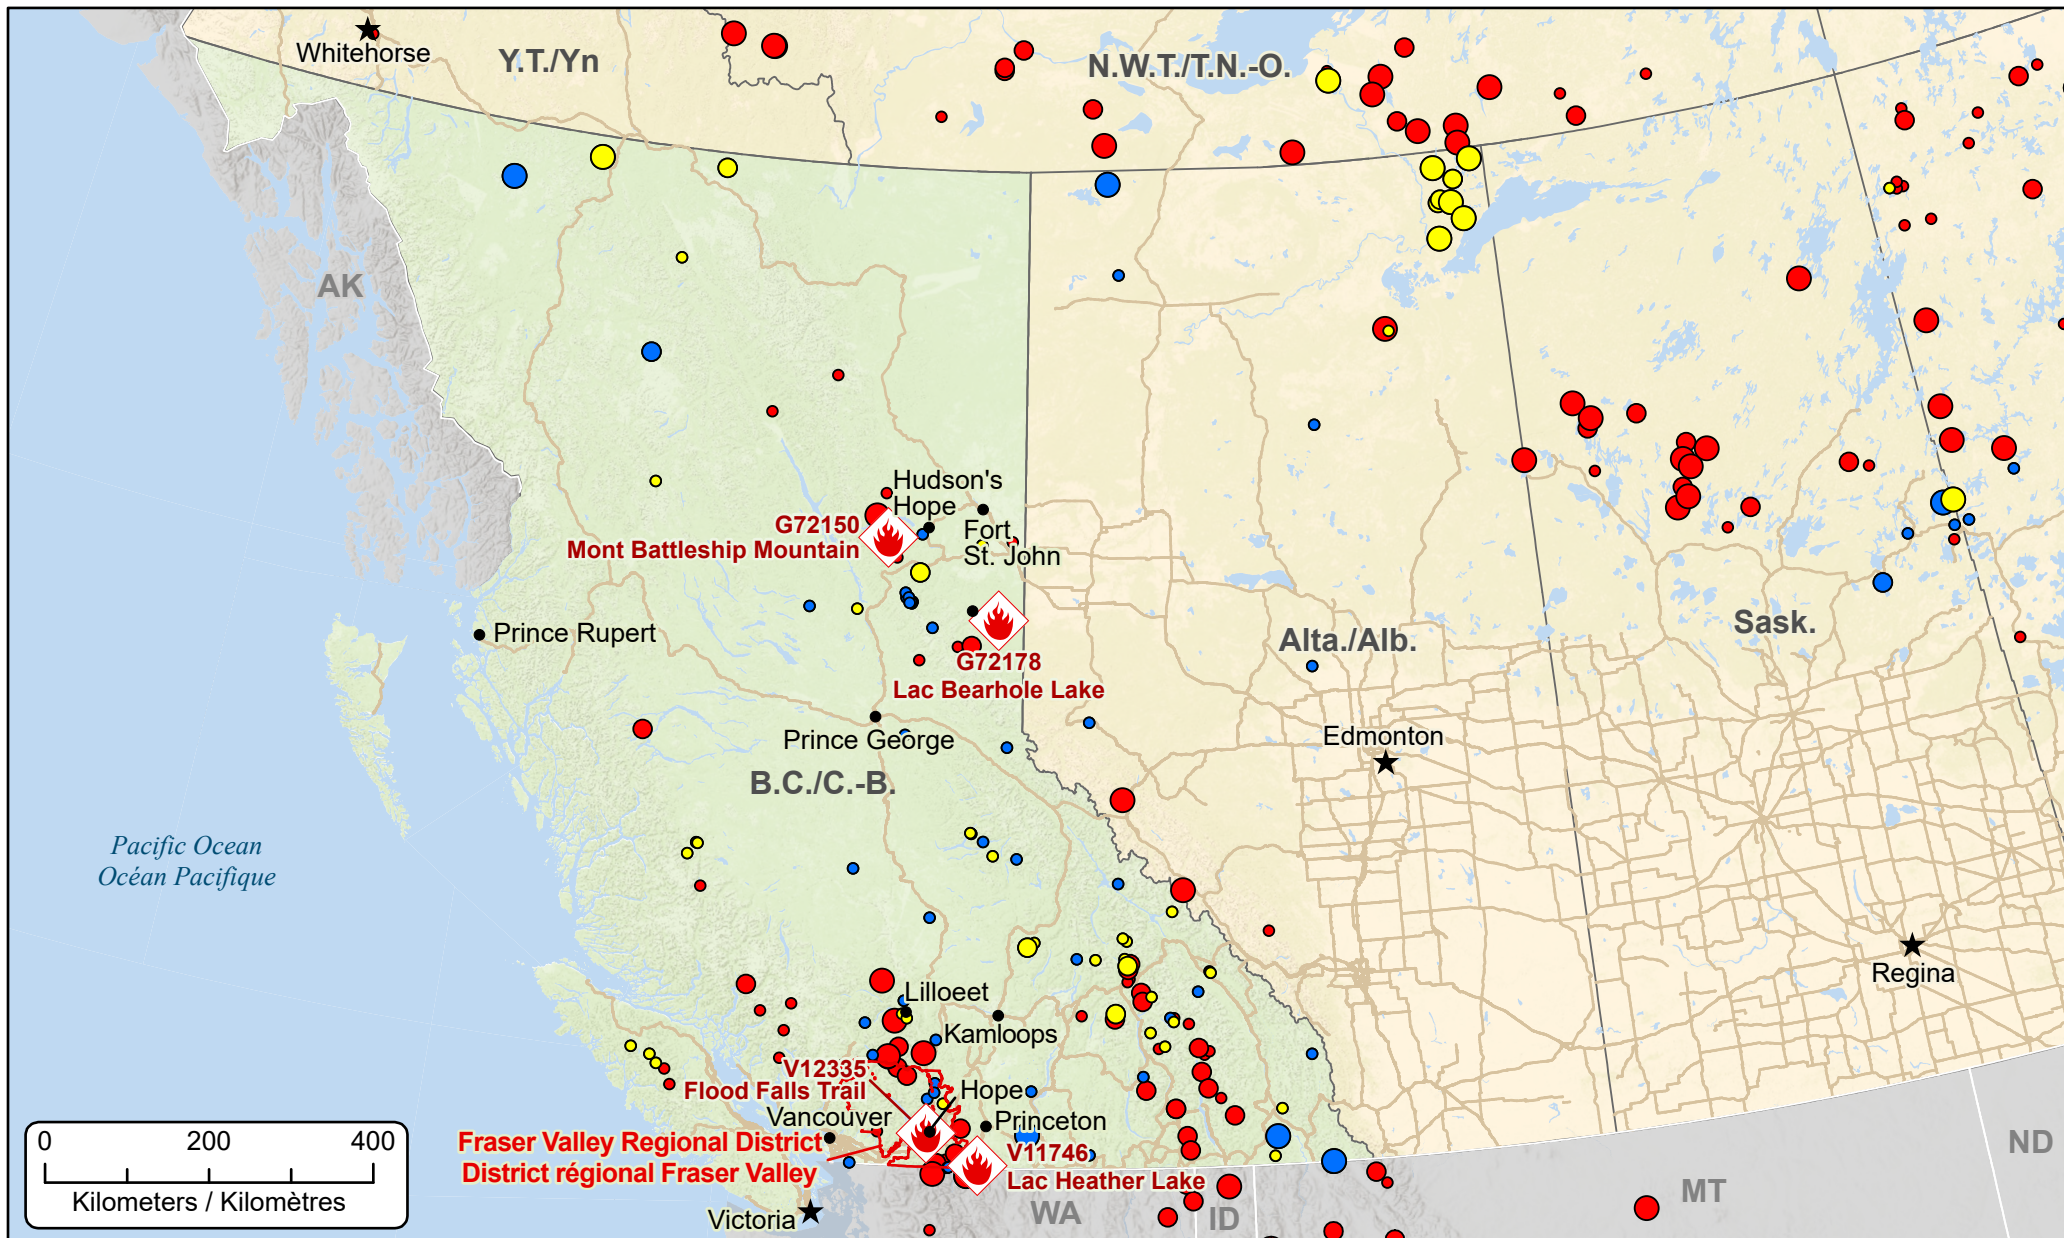

Wildfires of interest in British Columbia
Feux de forêt d'intérêt en Colombie-Britannique

- ★ Capital / Capitale
- Town / Ville
- Highway / Autoroute
- 🔥 Wildfire of interest / Feu d'intérêt
- 🚒 Regional District Under State of Local Emergency / District régional sous état d'urgence locale

Out of Control Hors contrôle	Being Held Contenu	Under Control Maîtrisé
● 1 - 100 Hectares	● 1 - 100 Hectares	● 1 - 100 Hectares
● 100 - 999 Hectares	● 100 - 999 Hectares	● 100 - 999 Hectares
● > 1000 Hectares	● > 1000 Hectares	● > 1000 Hectares