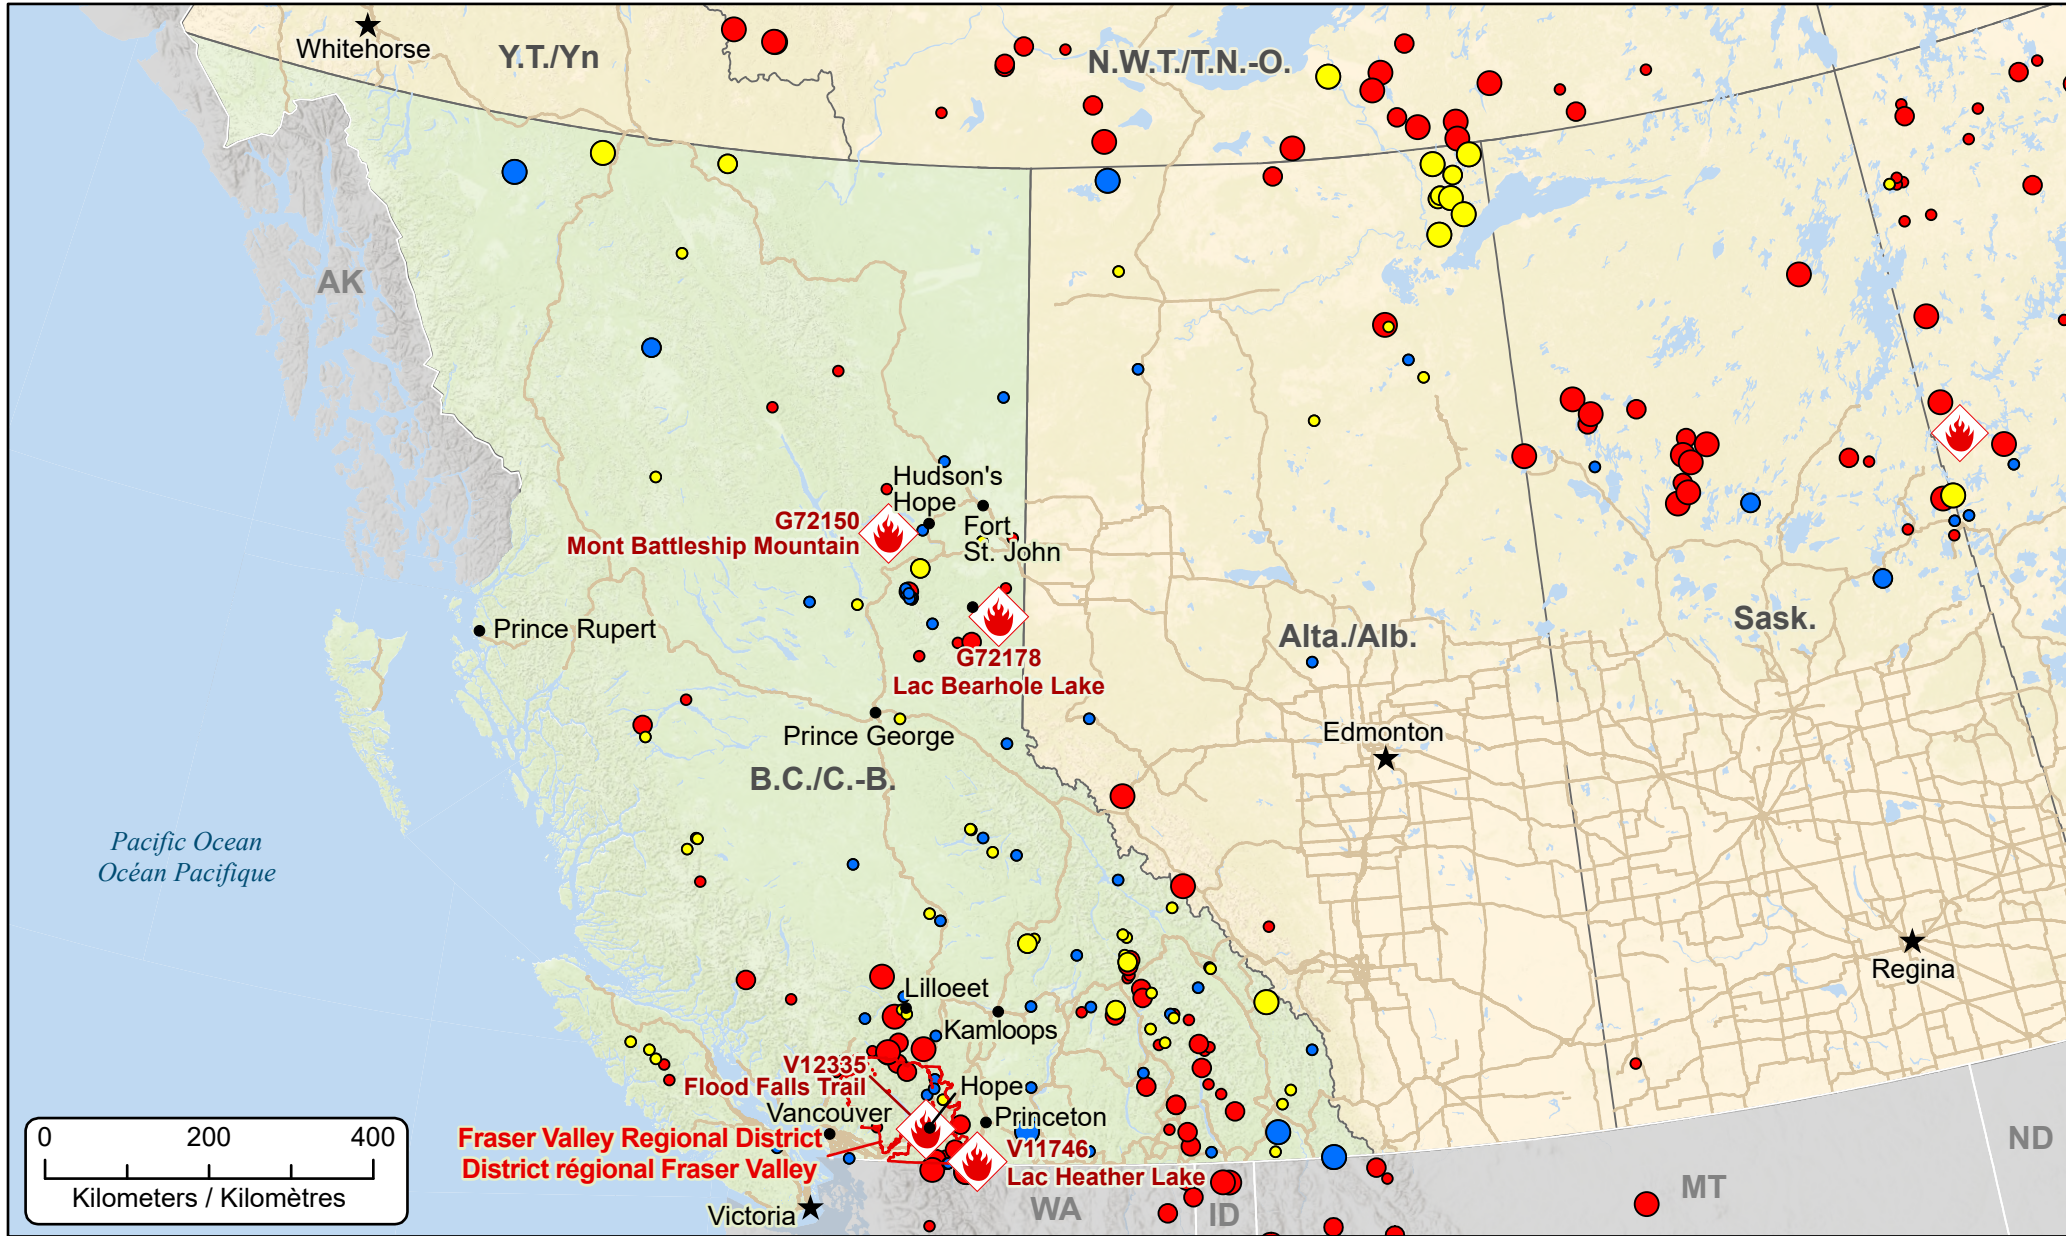

**Wildfires of interest in British Columbia**  
**Feux de forêt d'intérêt en Colombie-Britannique**

- ★ Capital / Capitale
- Town / Ville
- Highway / Autoroute
- 🔥 Wildfire of interest / Feu d'intérêt
- 📦 Regional District Under State of Local Emergency / District régional sous état d'urgence locale

Out of Control Hors contrôle	Being Held Contenu	Under Control Maîtrisé
● 1 - 100 Hectares	● 1 - 100 Hectares	● 1 - 100 Hectares
● 100 - 999 Hectares	● 100 - 999 Hectares	● 100 - 999 Hectares
● > 1000 Hectares	● > 1000 Hectares	● > 1000 Hectares