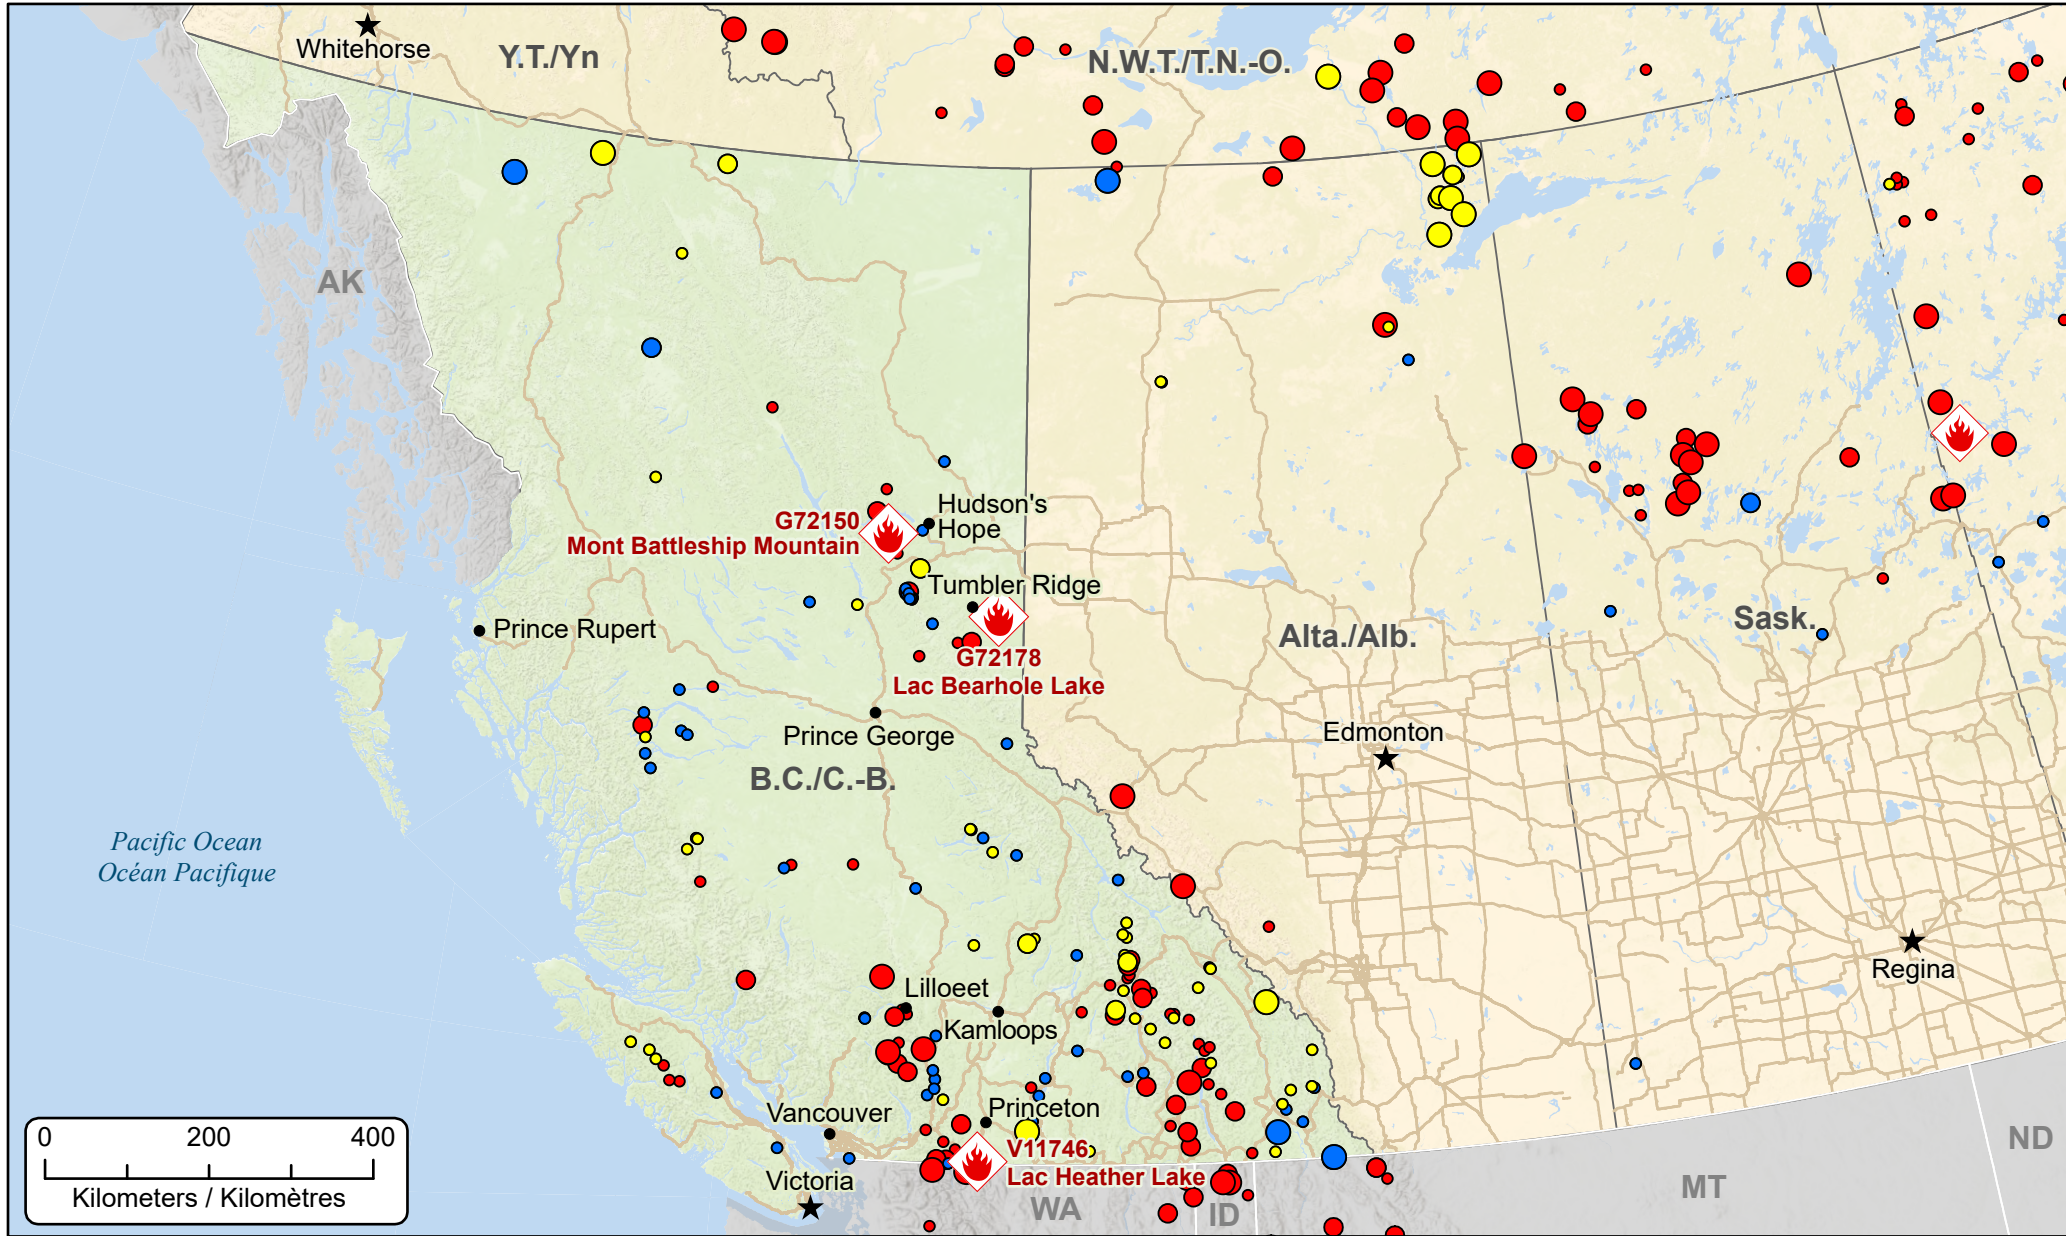

Wildfires of interest in British Columbia
Feux de forêt d'intérêt en Colombie-Britannique

★ Capital / Capitale

● Town / Ville

— Highway / Autoroute

🔥 Wildfire of interest / Feu d'intérêt

Out of Control
Hors contrôle

- 1 - 100 Hectares
- 100 - 999 Hectares
- > 1000 Hectares

Being Held
Contenu

- 1 - 100 Hectares
- 100 - 999 Hectares
- > 1000 Hectares

Under Control
Maîtrisé

- 1 - 100 Hectares
- 100 - 999 Hectares
- > 1000 Hectares