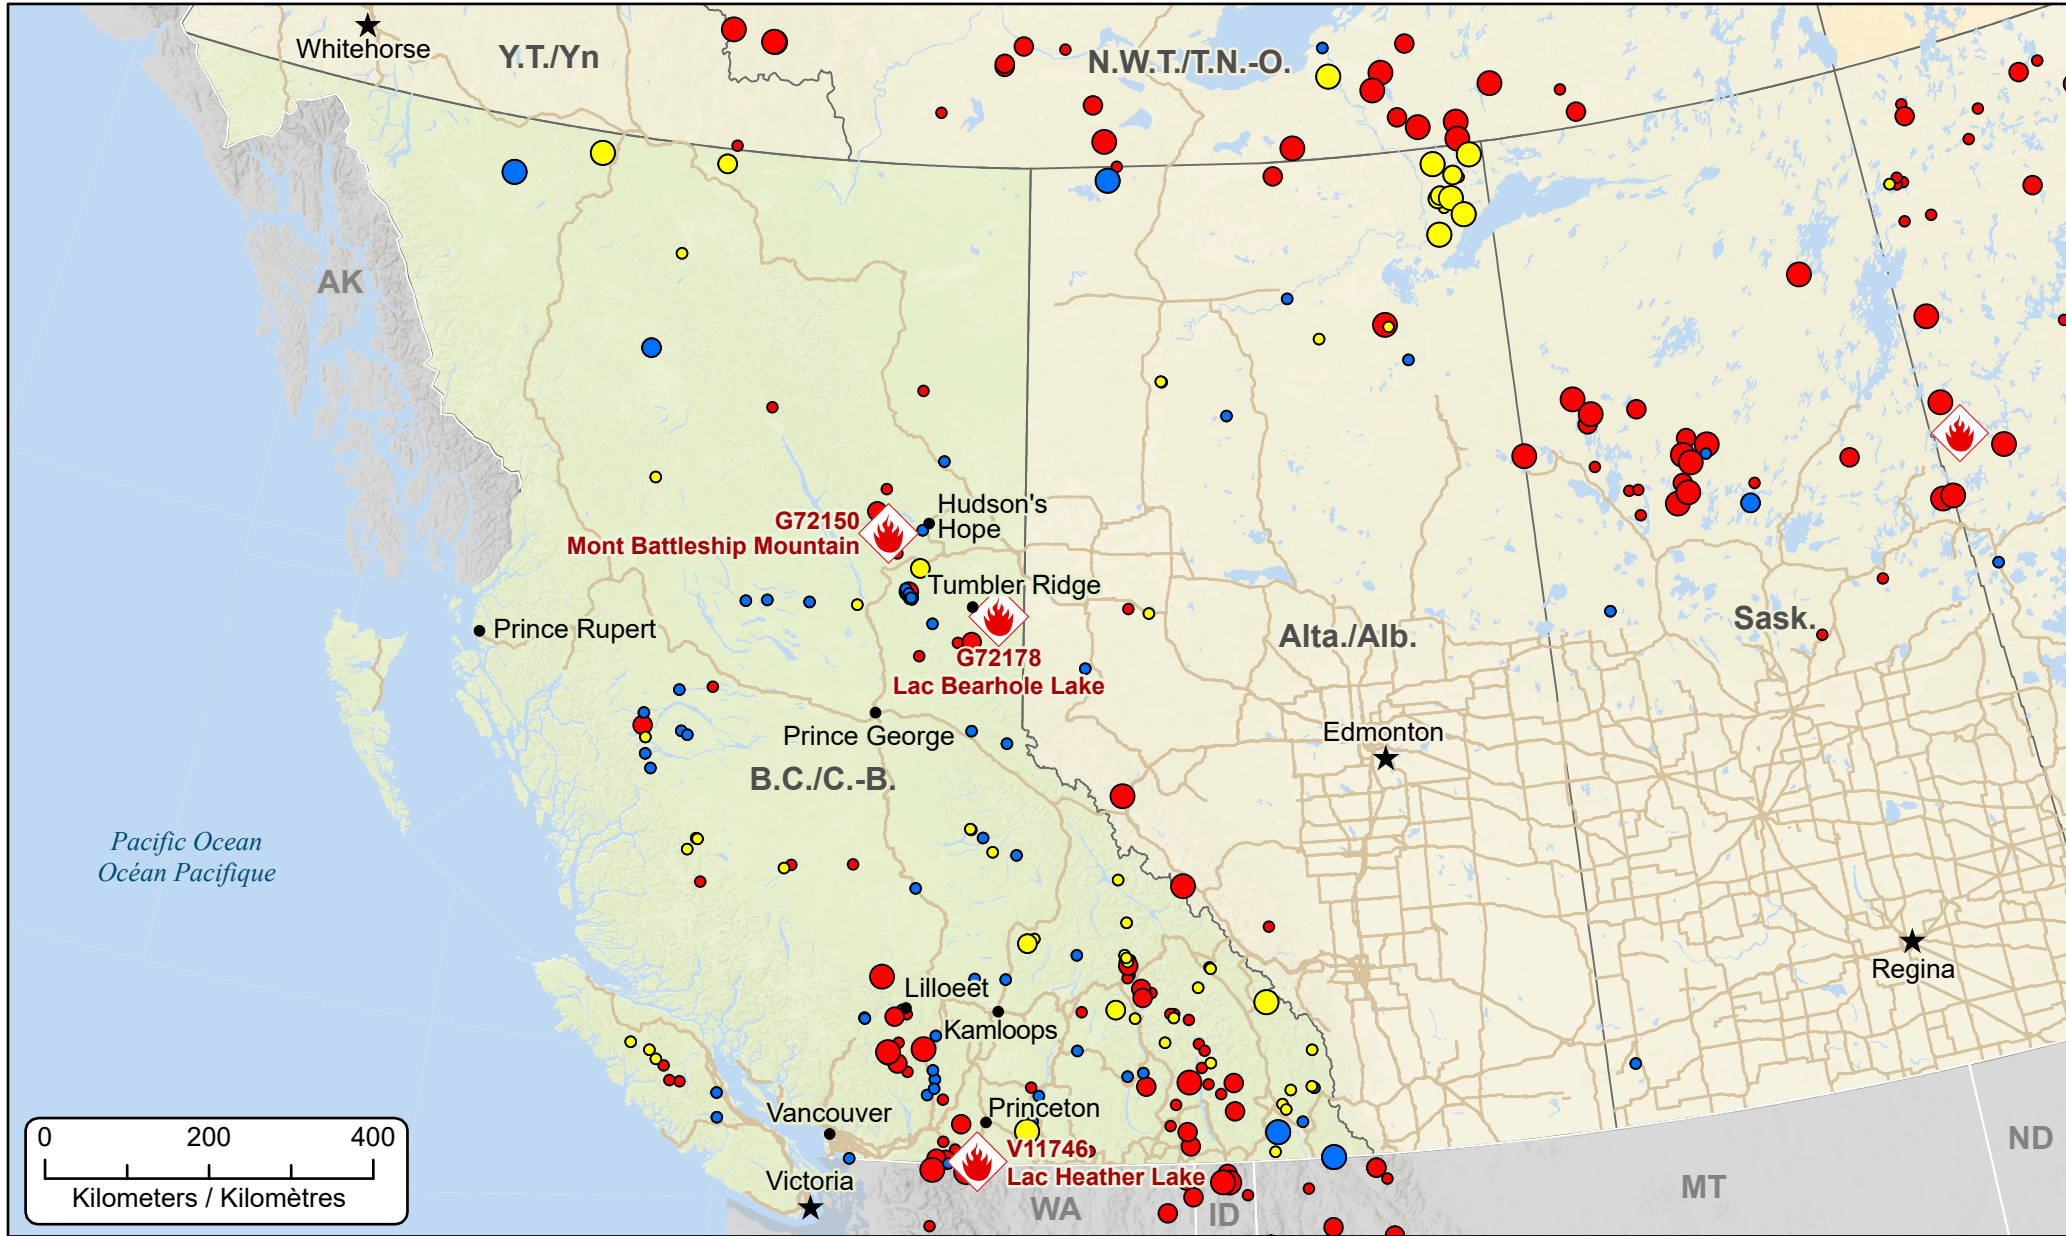

Wildfires of interest in British Columbia
Feux de forêt d'intérêt en Colombie-Britannique

- ★ Capital / Capitale
- Town / Ville
- Highway / Autoroute
- 🔥 Wildfire of interest / Feu d'intérêt

- Out of Control**
Hors contrôle
- 1 - 100 Hectares
 - 100 - 999 Hectares
 - > 1000 Hectares

- Being Held**
Contenu
- 1 - 100 Hectares
 - 100 - 999 Hectares
 - > 1000 Hectares

- Under Control**
Maîtrisé
- 1 - 100 Hectares
 - 100 - 999 Hectares
 - > 1000 Hectares