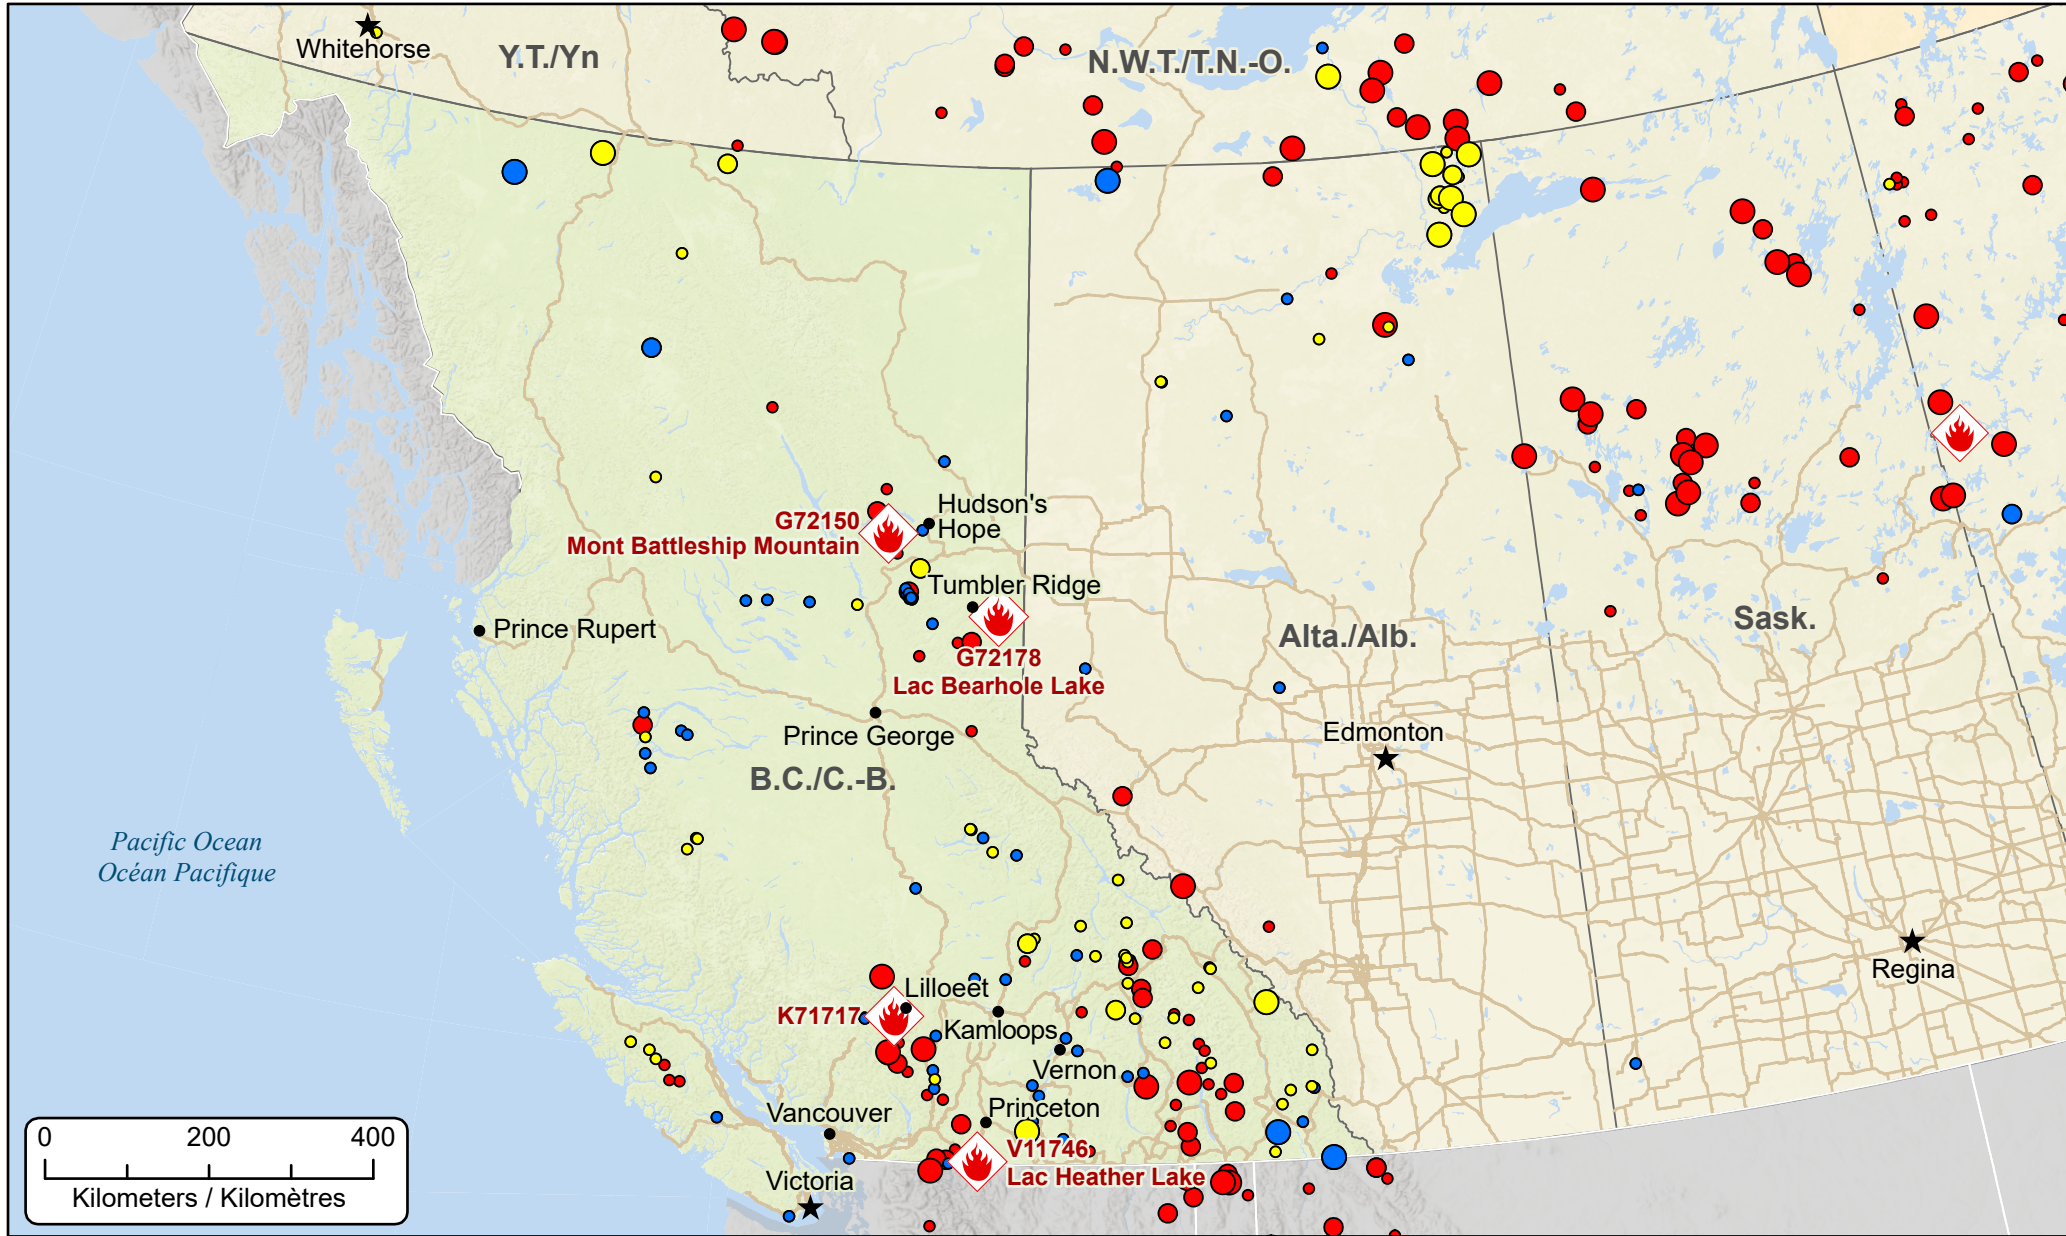

**Wildfires of interest in British Columbia**  
**Feux de forêt d'intérêt en Colombie-Britannique**

- ★ Capital / Capitale
- Town / Ville
- Highway / Autoroute
- 🔥 Wildfire of interest / Feu d'intérêt

- Out of Control**  
**Hors contrôle**
- 1 - 100 Hectares
  - 100 - 999 Hectares
  - > 1000 Hectares

- Being Held**  
**Contenu**
- 1 - 100 Hectares
  - 100 - 999 Hectares
  - > 1000 Hectares

- Under Control**  
**Maîtrisé**
- 1 - 100 Hectares
  - 100 - 999 Hectares
  - > 1000 Hectares