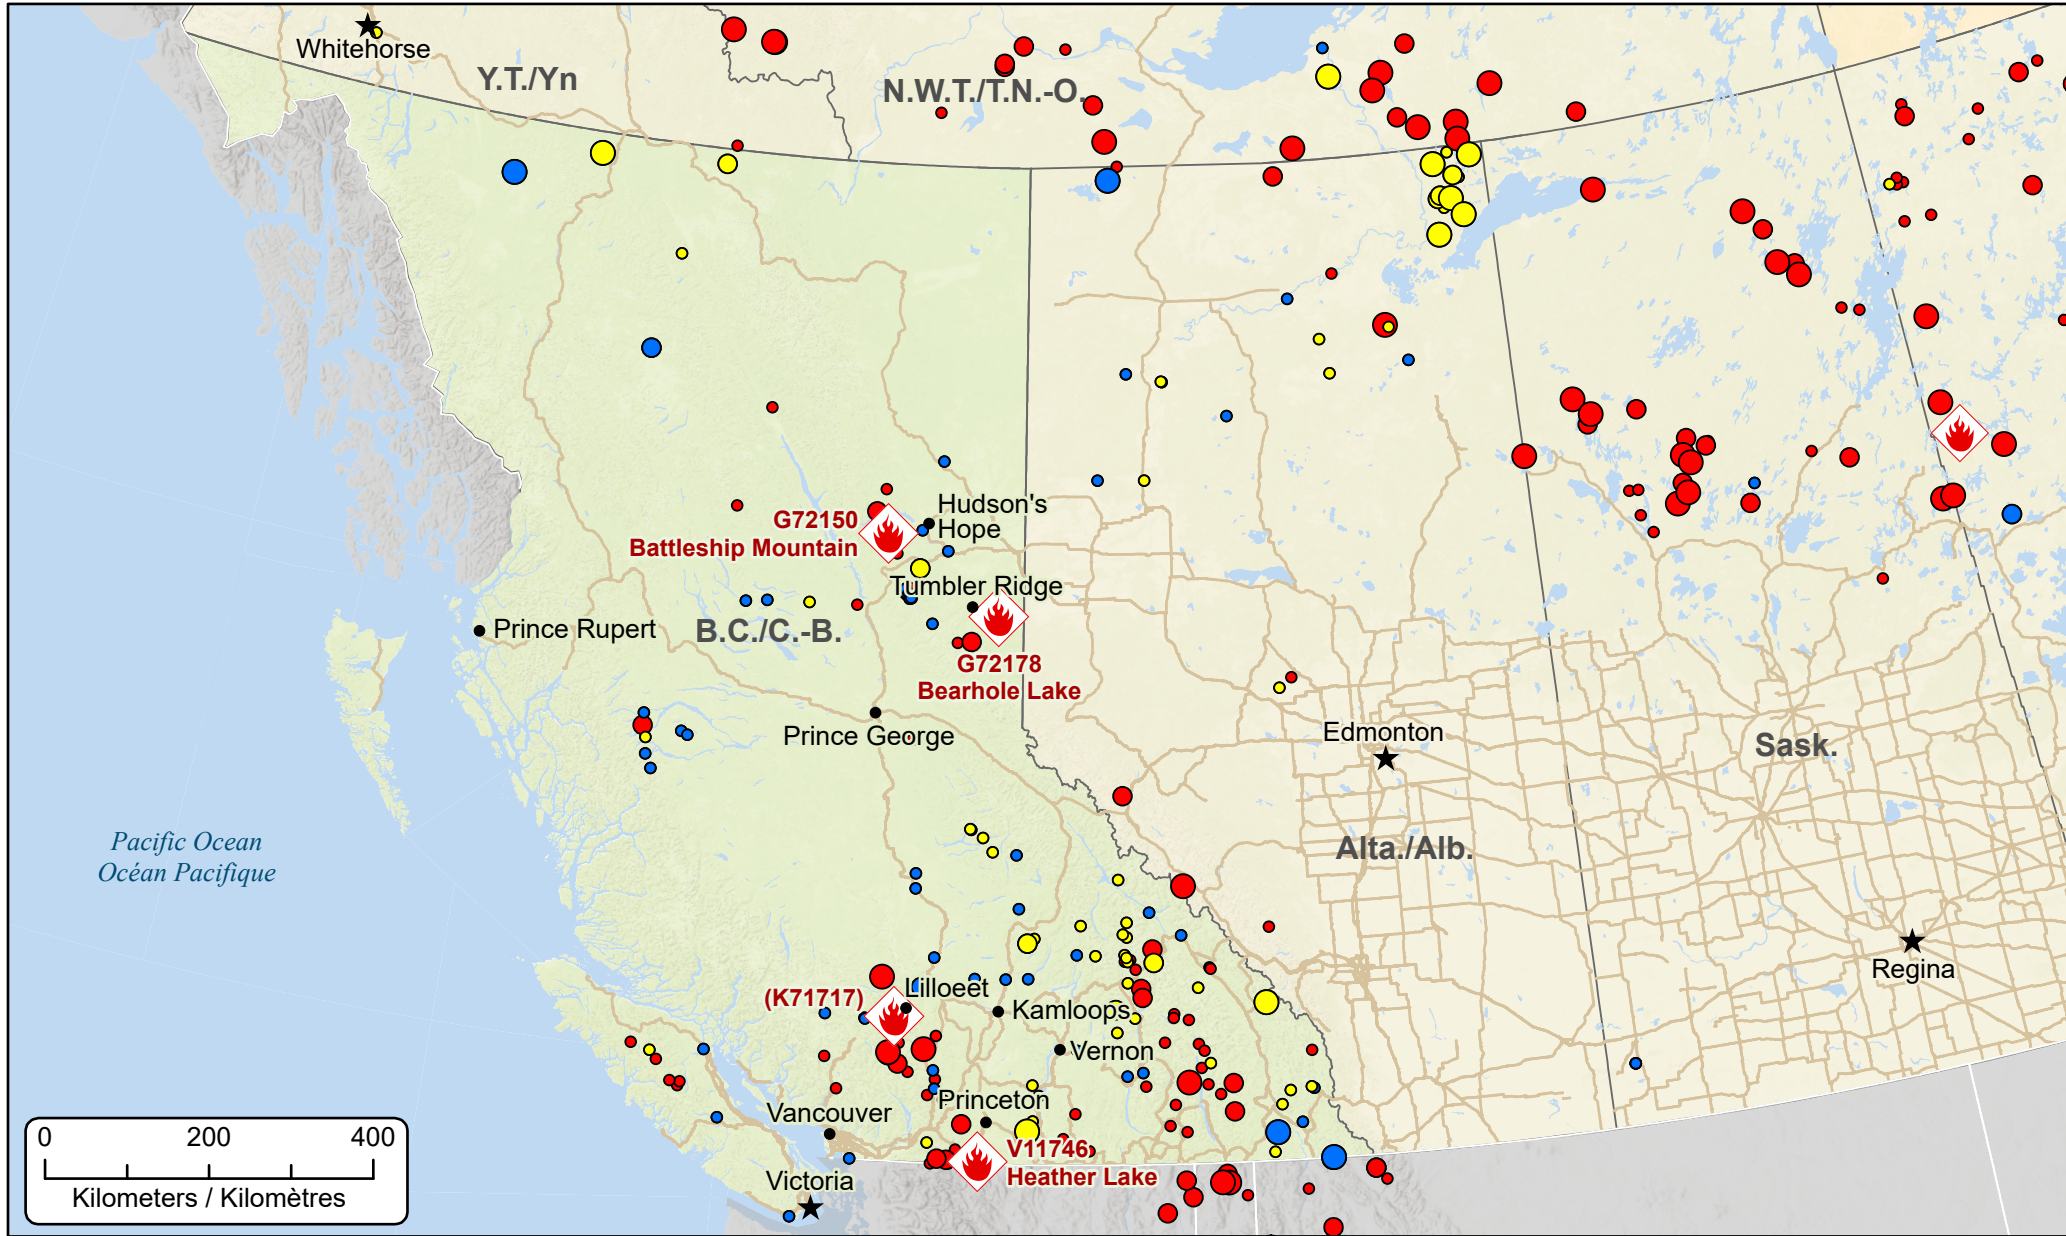

Wildfires of interest in British Columbia
Feux de forêt d'intérêt en Colombie-Britannique

- ★ Capital / Capitale
- Town / Ville
- Highway / Autoroute
- Railway / Chemin de fer
- 🔥 Wildfire of interest / Feu d'intérêt

Out of Control
Hors contrôle

- 1 - 100 Hectares
- 100 - 999 Hectares
- > 1000 Hectares

Being Held
Contenu

- 1 - 100 Hectares
- 100 - 999 Hectares
- > 1000 Hectares

Under Control
Maîtrisé

- 1 - 100 Hectares
- 100 - 999 Hectares
- > 1000 Hectares