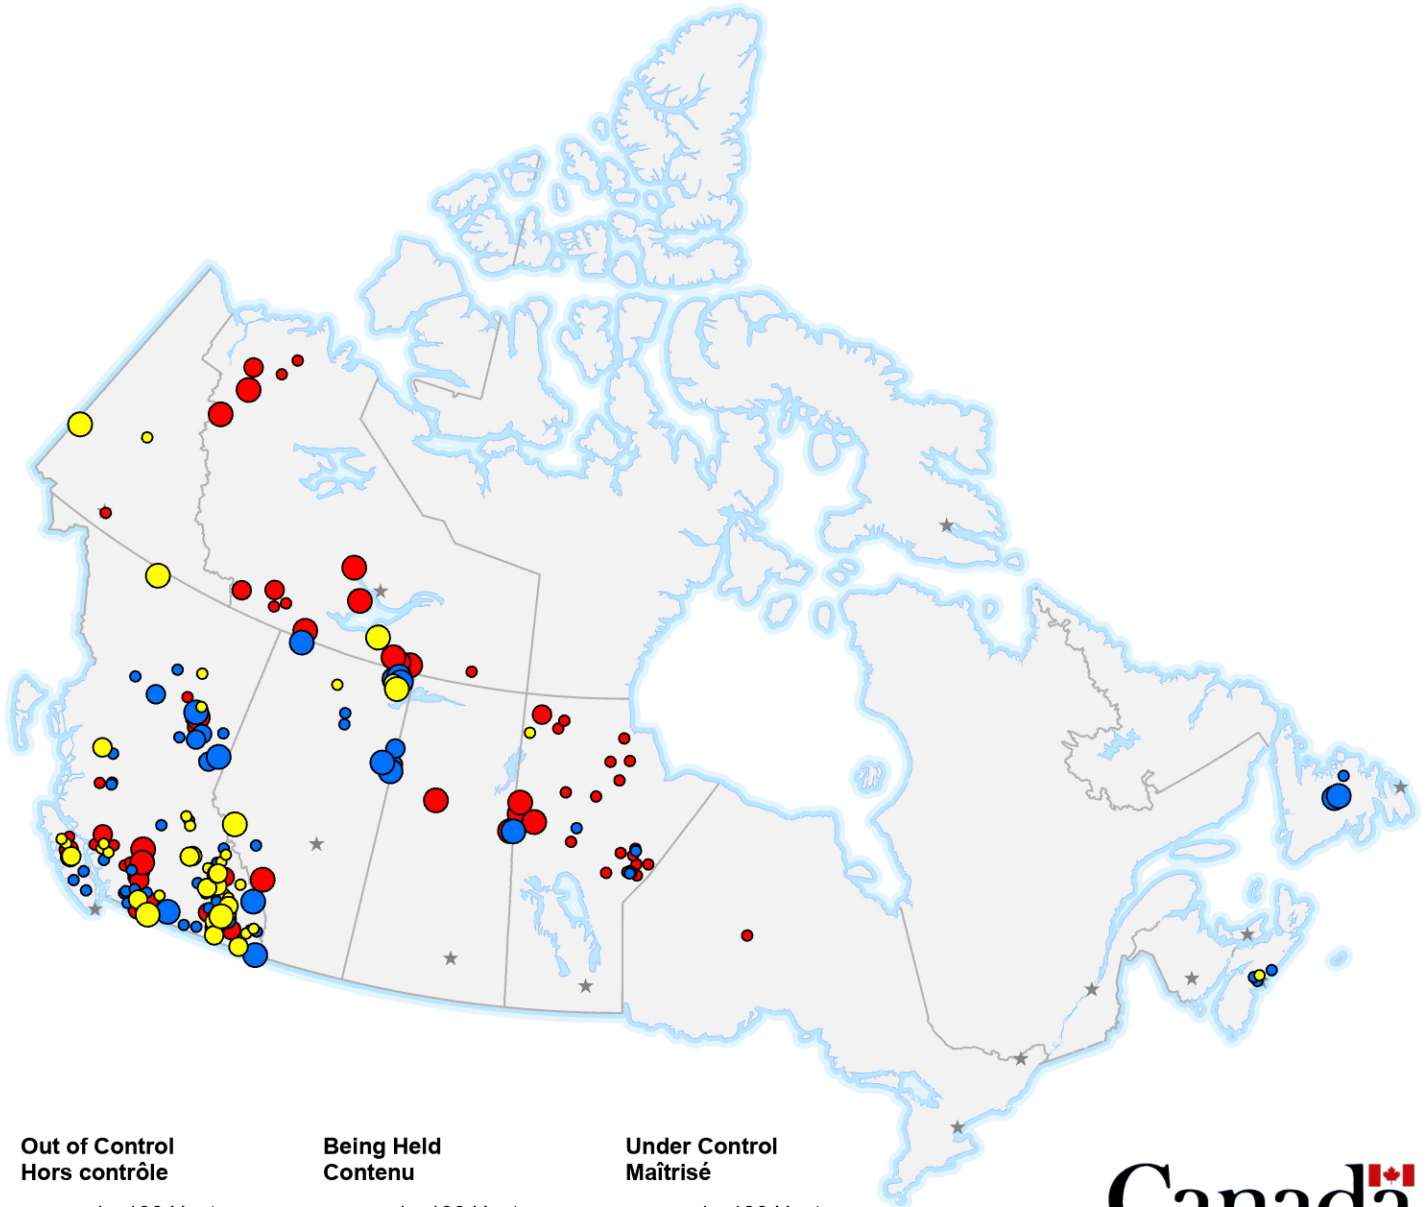

ACTIVE FIRES / FEUX ACTIFS

Current as of / Mise à jour
 23 September / septembre 2022
 08:00 EDT/HAE

Out of Control
 Hors contrôle

- 1 - 100 Hectares
- 100 - 999 Hectares
- > 1000 Hectares

Being Held
 Contenu

- 1 - 100 Hectares
- 100 - 999 Hectares
- > 1000 Hectares

Under Control
 Maîtrisé

- 1 - 100 Hectares
- 100 - 999 Hectares
- > 1000 Hectares

Canada

Map data sources:
 Sources des données:
 DMTI Spatial, GOC-COG,
 CWFIS, CIFFC