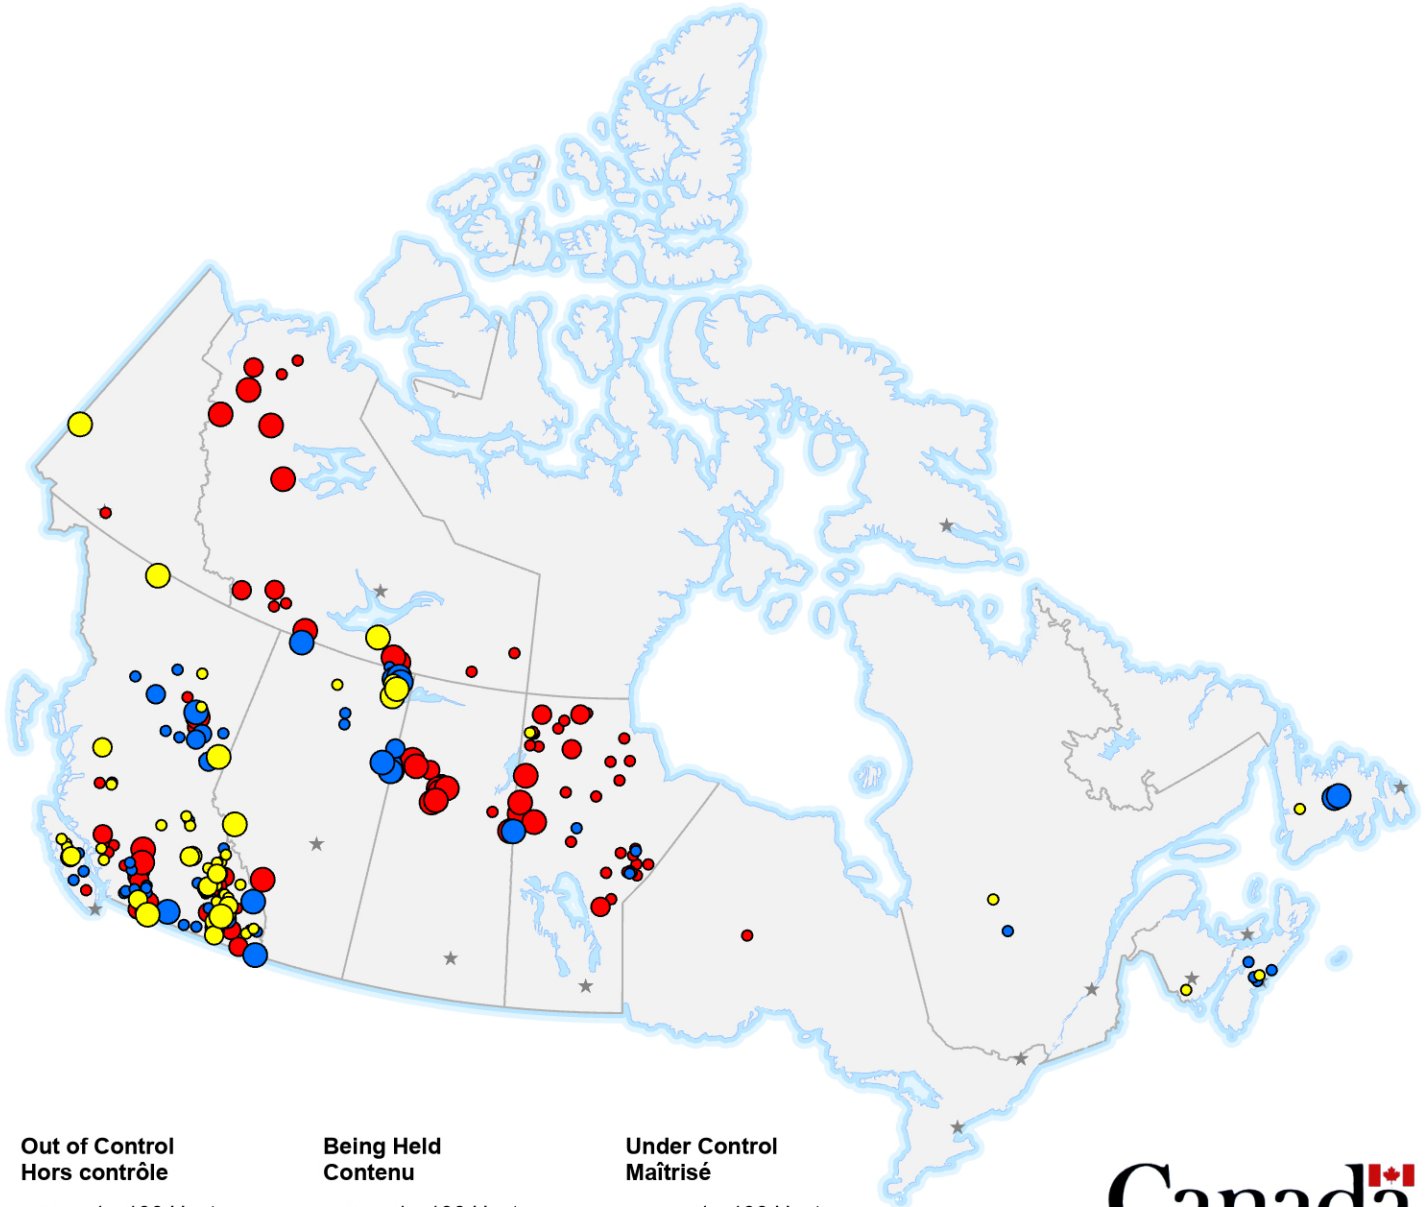

ACTIVE FIRES / FEUX ACTIFS

Current as of / Mise à jour
21 September / septembre 2022
08:00 EDT/HAE

Out of Control
Hors contrôle

- 1 - 100 Hectares
- 100 - 999 Hectares
- > 1000 Hectares

Being Held
Contenu

- 1 - 100 Hectares
- 100 - 999 Hectares
- > 1000 Hectares

Under Control
Maîtrisé

- 1 - 100 Hectares
- 100 - 999 Hectares
- > 1000 Hectares

Canada

Map data sources:
Sources des données:
DMTI Spatial, GOC-COG,
CWFIS, CIFFC