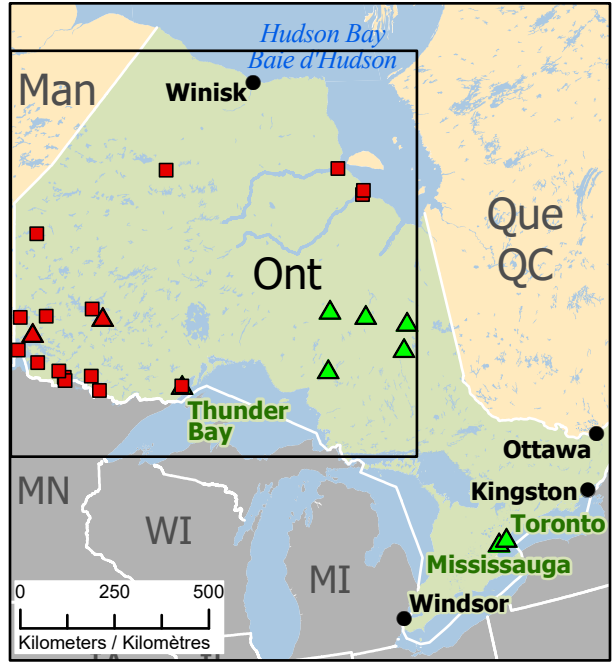

01397-22  
**Spring Flooding in Ontario**  
**Inondations printanières en Ontario**

- Community / Communauté
- ▲ Community under State of Local Emergency / Communauté sous état d'urgence local
- Affected First Nation / Première Nation affectée
- Community / Communauté
- ▲ Host Community / Communauté d'accueil
- Highway / Autoroute
- Railway / Voie ferrée

Map data sources  
 Sources des données  
 GOC-COG, ISC / SAC  
 ECCS, DMTI Spatial