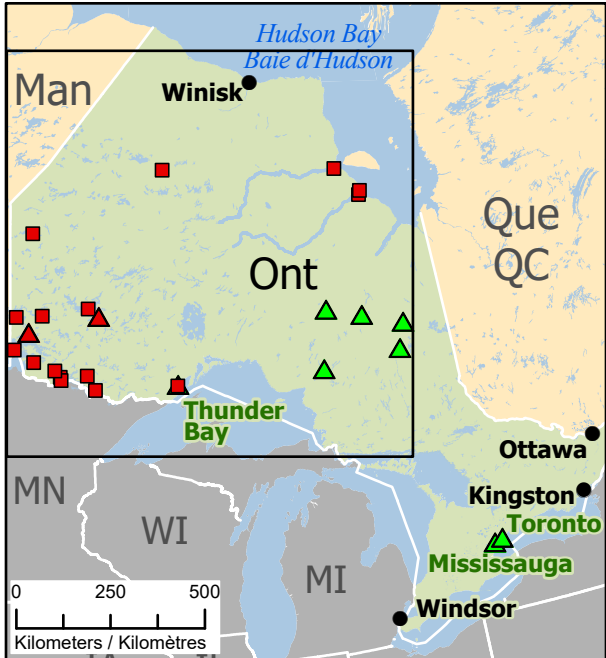

01397-22  
**Spring Flooding in Ontario**  
**Inondations printanières en Ontario**

- Community / Communauté
- ▲ Community under State of Local Emergency / Communauté sous état d'urgence local
- Affected First Nation / Première Nation affectée
- Community / Communauté
- ▲ Host Community / Communauté d'accueil
- Highway / Autoroute
- Railway / Voie ferrée

Map data sources  
 Sources des données  
 GOC-COG, ISC / SAC  
 ECCS, DMTI Spatial