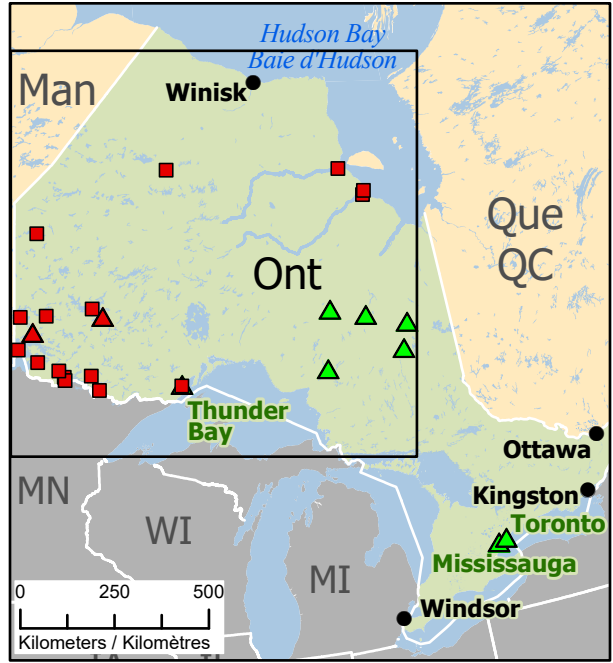

01397-22  
**Spring Flooding in Ontario**  
**Inondations printanières en Ontario**

- Community / Communauté
- ▲ Community under State of Local Emergency / Communauté sous état d'urgence local
- Affected First Nation / Première Nation affectée
- Community / Communauté
- ▲ Host Community / Communauté d'accueil
- Highway / Autoroute
- Railway / Voie ferrée

Map data sources  
 Sources des données  
 GOC-COG, ISC / SAC  
 ECCS, DMTI Spatial