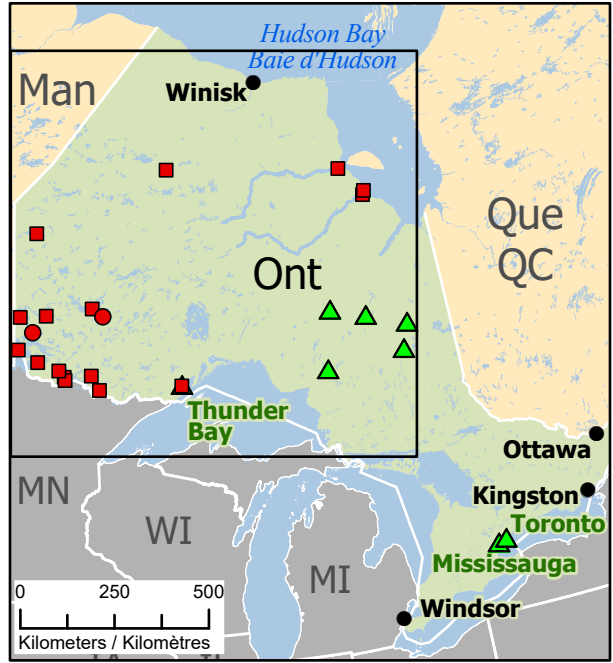

01397-22
Spring Flooding in Ontario
Inondations printanières en Ontario

- Community / Communauté
- Community under State of Local Emergency / Communauté sous état d'urgence local
- Affected First Nation / Première Nation affectée
- Community / Communauté
- ▲ Host Community / Communauté d'accueil
- Highway / Autoroute
- Railway / Voie ferrée

Map data sources
 Sources des données
 GOC-COG, ISC / SAC
 ECCS, DMTI Spatial