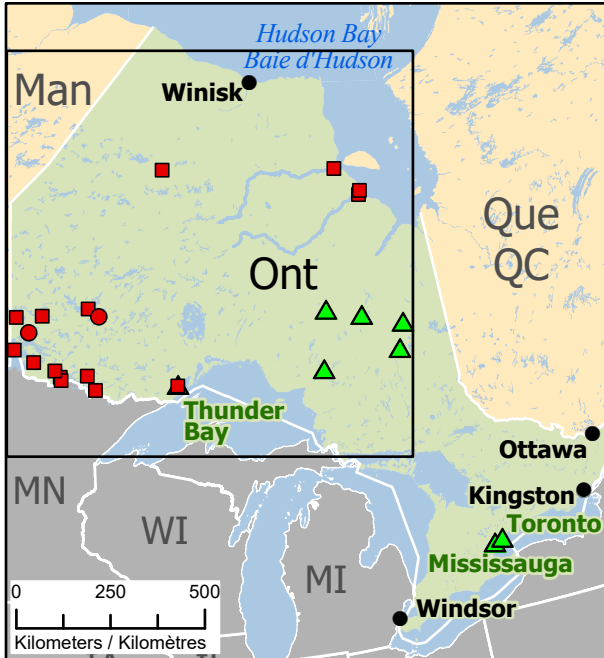

01397-22
Spring Flooding in Ontario
Inondations printanières en Ontario

Current as of / Mise à jour
 25 May / mai 2022
 08:00 EDT/HAÉ

- Community / Communauté
- Community under State of Local Emergency / Communauté sous état d'urgence local
- Affected First Nation / Première Nation affectée
- Community / Communauté
- ▲ Host Community / Communauté d'accueil
- Highway / Autoroute
- Railway / Voie ferrée

Map data sources
 Sources des données
 GOC-COG, ISC / SAC
 ECCS, DMTI Spatial