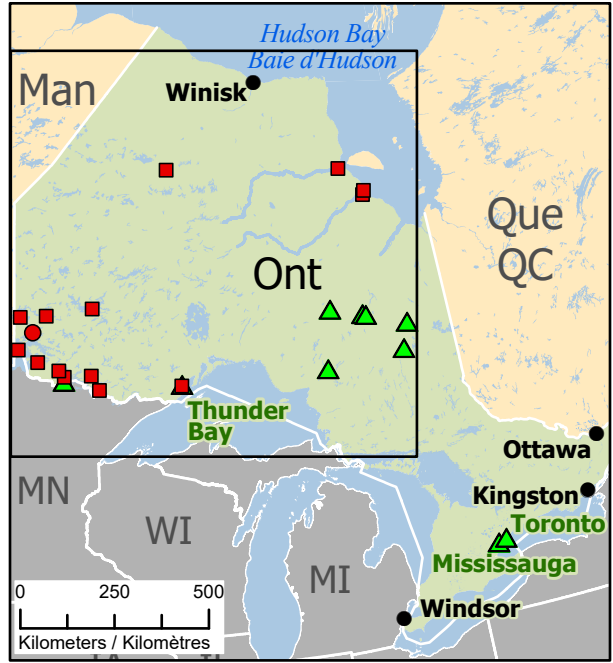

01397-22
Spring Flooding in Ontario
Inondations printanières en Ontario

- Community / Communauté
- Community under State of Local Emergency / Communauté sous état d'urgence local
- Affected First Nation / Première Nation affectée
- Community / Communauté
- ▲ Host Community / Communauté d'accueil
- Highway / Autoroute
- Railway / Voie ferrée

Map data sources
 Sources des données
 GOC-COG, ISC / SAC
 ECCS, DMTI Spatial