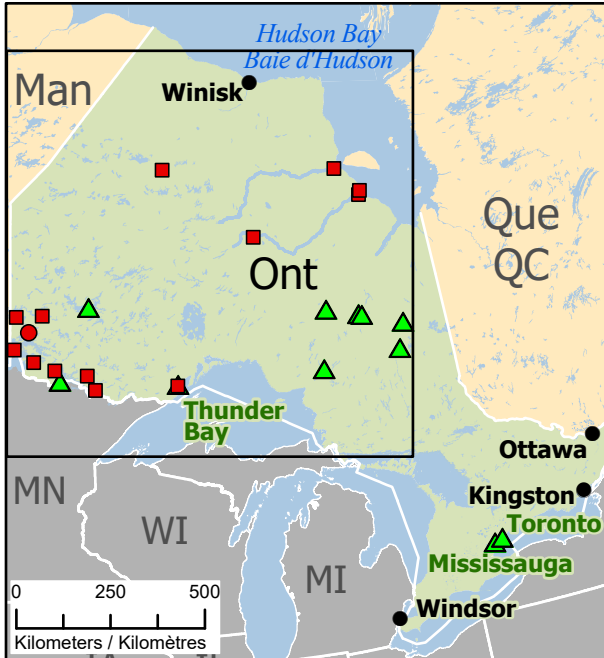

01397-22
Spring Flooding in Ontario
Inondations printanières en Ontario

- Community / Communauté
- Community under State of Local Emergency / Communauté sous état d'urgence local
- Affected First Nation / Première Nation affectée
- Community / Communauté
- ▲ Host Community / Communauté d'accueil
- Highway / Autoroute
- Railway / Voie ferrée

Map data sources
 Sources des données
 GOC-COG, ISC / SAC
 ECCC, DMTI Spatial