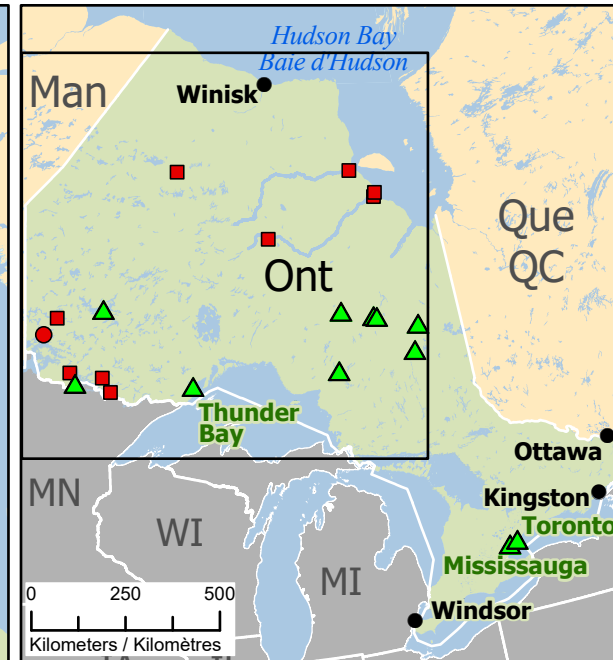

01397-22
Spring Flooding in Ontario
Inondations printanières en Ontario

- Community / Communauté
- Community under State of Local Emergency / Communauté sous état d'urgence local
- Affected First Nation / Première Nation affectée
- Community / Communauté
- ▲ Host Community / Communauté d'accueil
- Highway / Autoroute
- Railway / Voie ferrée

Map data sources
 Sources des données
 GOC-COG, ISC / SAC
 ECCS, DMTI Spatial