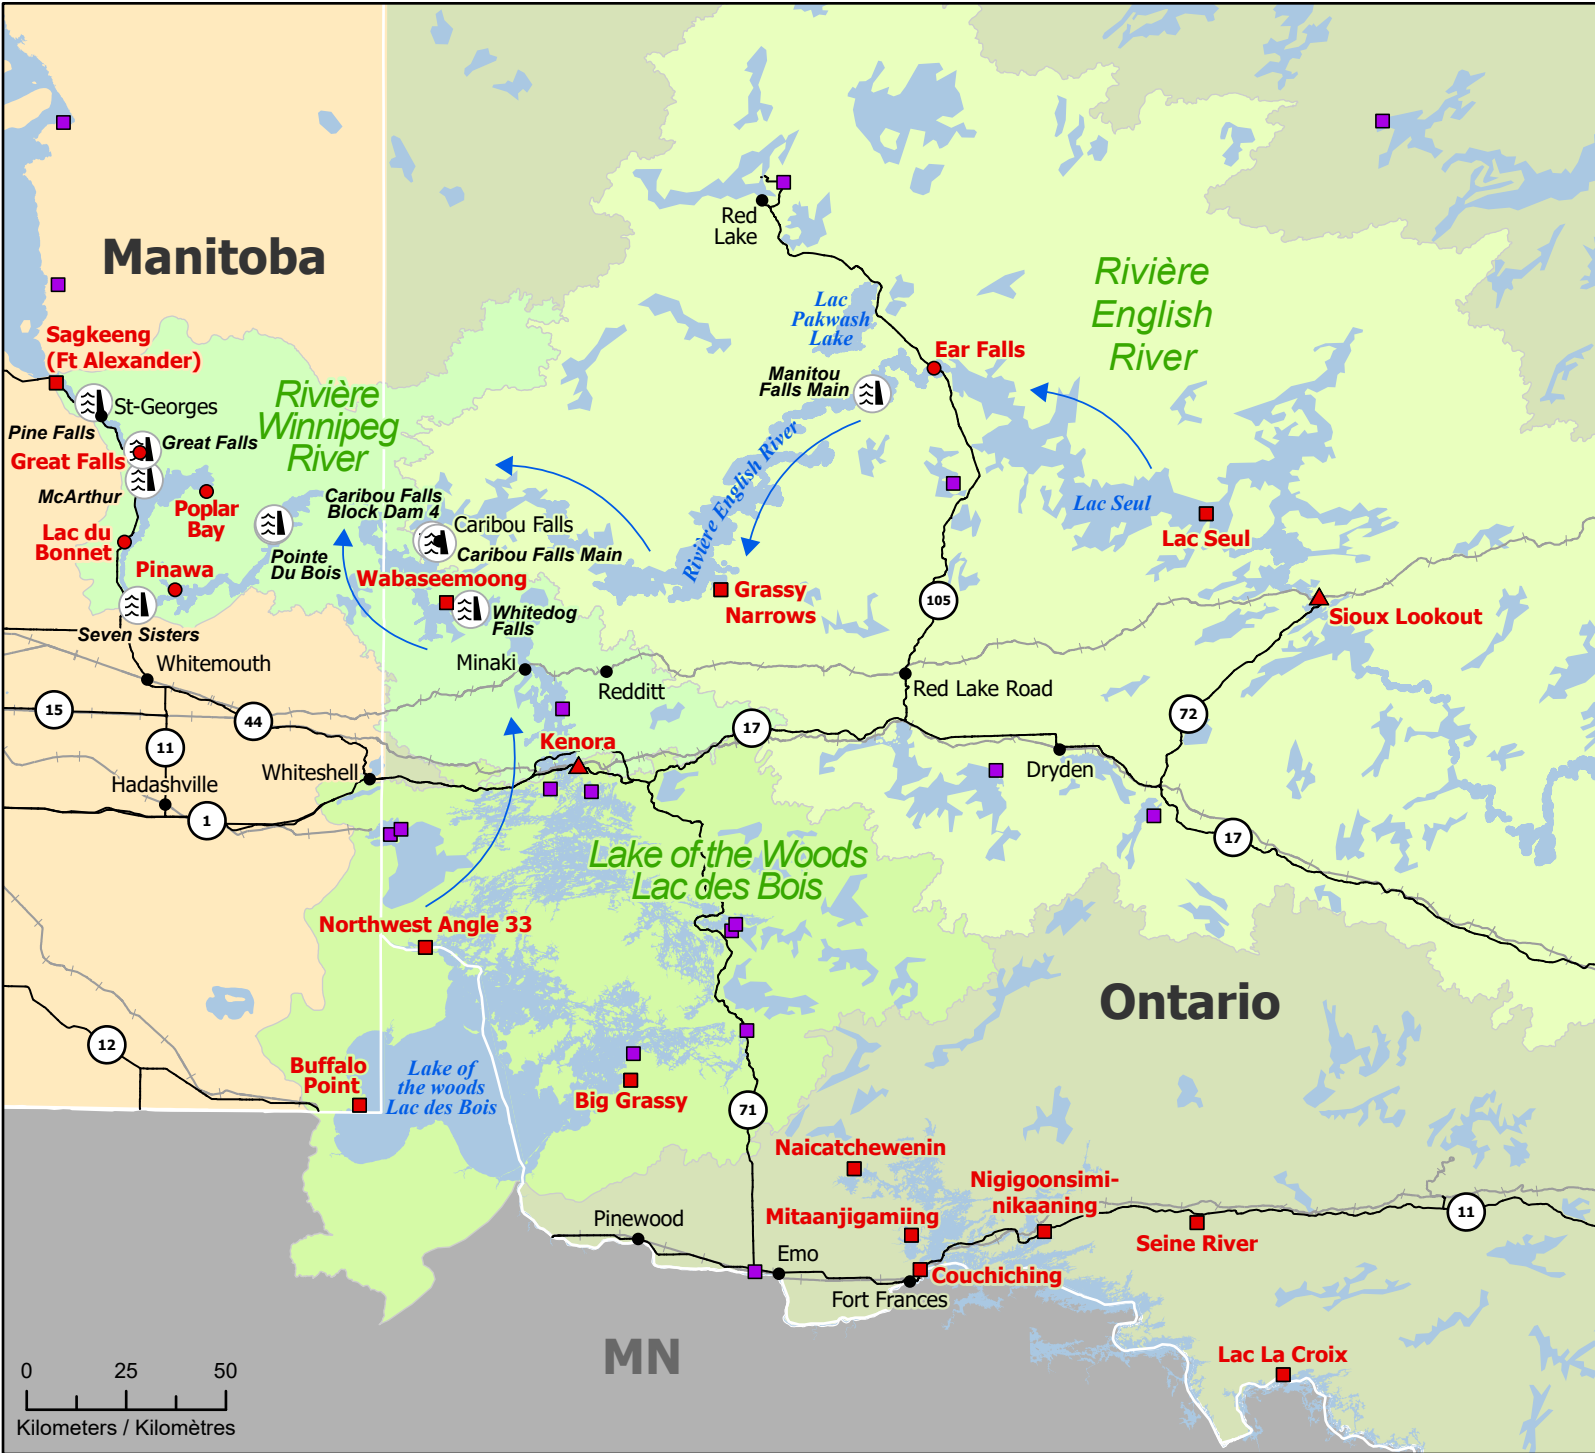

Spring Flooding in Northwestern Ontario
Inondations printanières dans le nord-ouest de l'Ontario

- Community / Communauté
- Community under watch / Communauté sous surveillance
- ▲ Community under State of Local Emergency / Communauté sous état d'urgence local
- ▲ Host Community / Communauté d'accueil
- First Nations / Premières Nations
- First Nations Community under watch / Communauté des Premières Nations sous surveillance
- ⚡ Dams / Barrages
- ➡ Flow Direction / Direction du courant
- Highway / Autoroute
- Railway / Voie ferrée
- 🌿 Watershed / Bassin versant