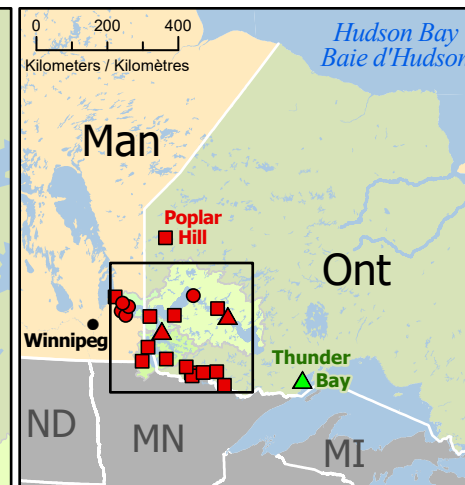

**Spring Flooding in Northwestern Ontario**  
**Inondations printanières dans le nord-ouest de l'Ontario**

- Community / Communauté
- Community under watch / Communauté sous surveillance
- ▲ Community under State of Local Emergency / Communauté sous état d'urgence local
- ▲ Host Community / Communauté d'accueil
- First Nations / Premières Nations
- First Nations Community under watch / Communauté des Premières Nations sous surveillance
- ☰ Dams / Barrages
- Flow Direction / Direction du courant
- Highway / Autoroute
- Railway / Voie ferrée
- Watershed / Bassin versant