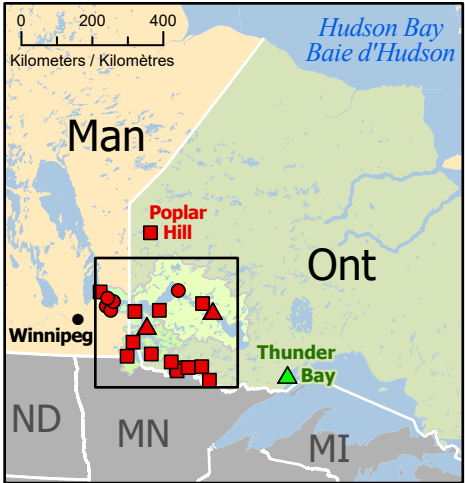

Spring Flooding in Northwestern Ontario
Inondations printanières dans le nord-ouest de l'Ontario

- Community / Communauté
- Community under watch / Communauté sous surveillance
- ▲ Community under State of Local Emergency / Communauté sous état d'urgence local
- ▲ Host Community / Communauté d'accueil
- First Nations / Premières Nations
- First Nations Community under watch / Communauté des Premières Nations sous surveillance
- ⚡ Dams / Barrages
- ➡ Flow Direction / Direction du courant
- Highway / Autoroute
- Railway / Voie ferrée
- 🌿 Watershed / Bassin versant