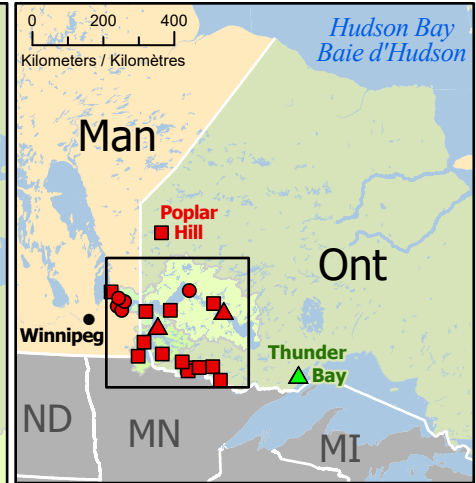

Spring Flooding in Northwestern Ontario
Inondations printanières dans le nord-ouest de l'Ontario

- Community / Communauté
- Community under watch / Communauté sous surveillance
- ▲ Community under State of Local Emergency / Communauté sous état d'urgence local
- ▲ Host Community / Communauté d'accueil
- First Nations / Premières Nations
- First Nations Community under watch / Communauté des Premières Nations sous surveillance
- ⚡ Dams / Barrages
- ➡ Flow Direction / Direction du courant
- Highway / Autoroute
- Railway / Voie ferrée
- 🌿 Watershed / Bassin versant