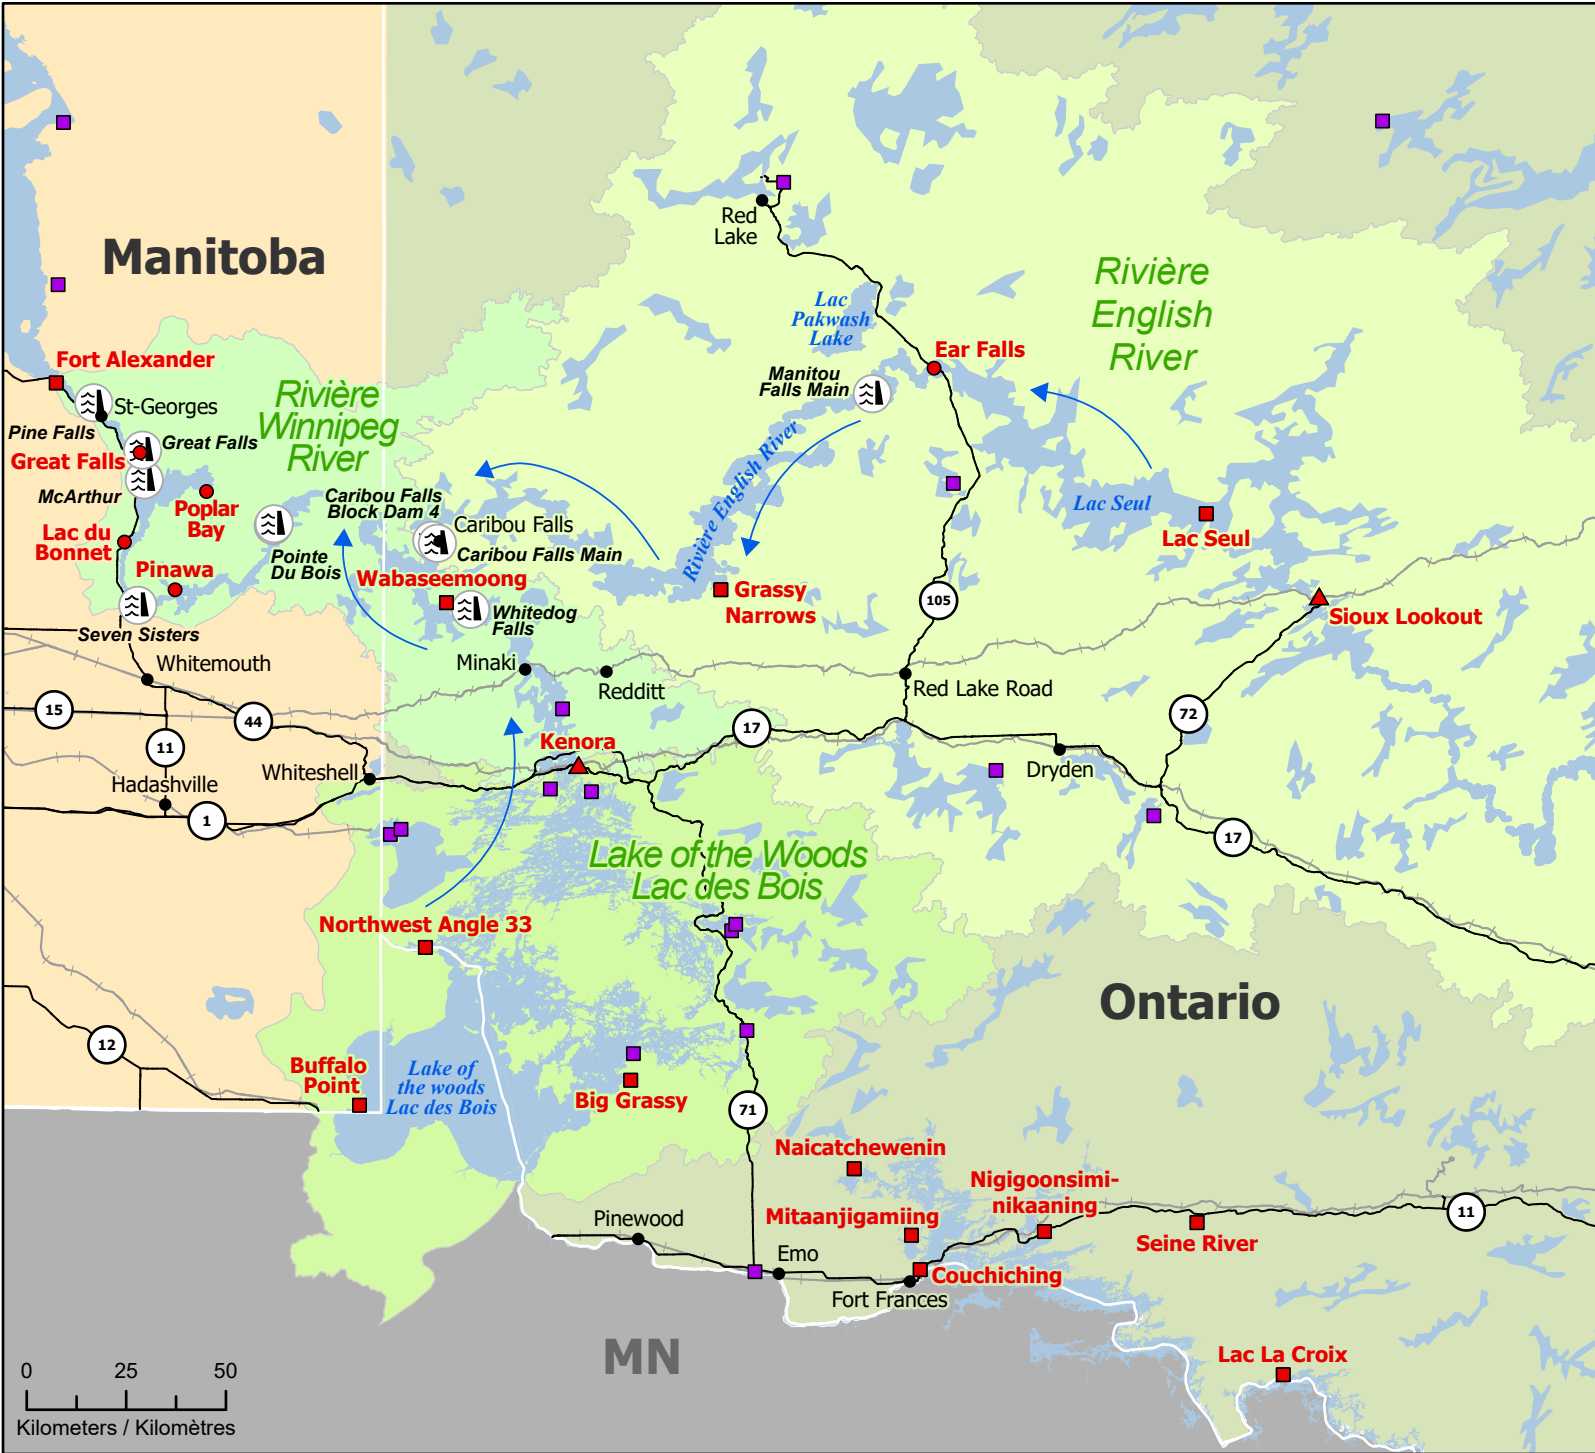

Spring Flooding in Northwestern Ontario
Inondations printanières dans le nord-ouest de l'Ontario

- Community / Communauté
- Community under watch / Communauté sous surveillance
- ▲ Community under State of Local Emergency / Communauté sous état d'urgence local
- ▲ Host Community / Communauté d'accueil
- First Nations / Premières Nations
- First Nations Community under watch / Communauté des Premières Nations sous surveillance
- ⚡ Dams / Barrages
- ➡ Flow Direction / Direction du courant
- Highway / Autoroute
- Railway / Voie ferrée
- 🌿 Watershed / Bassin versant