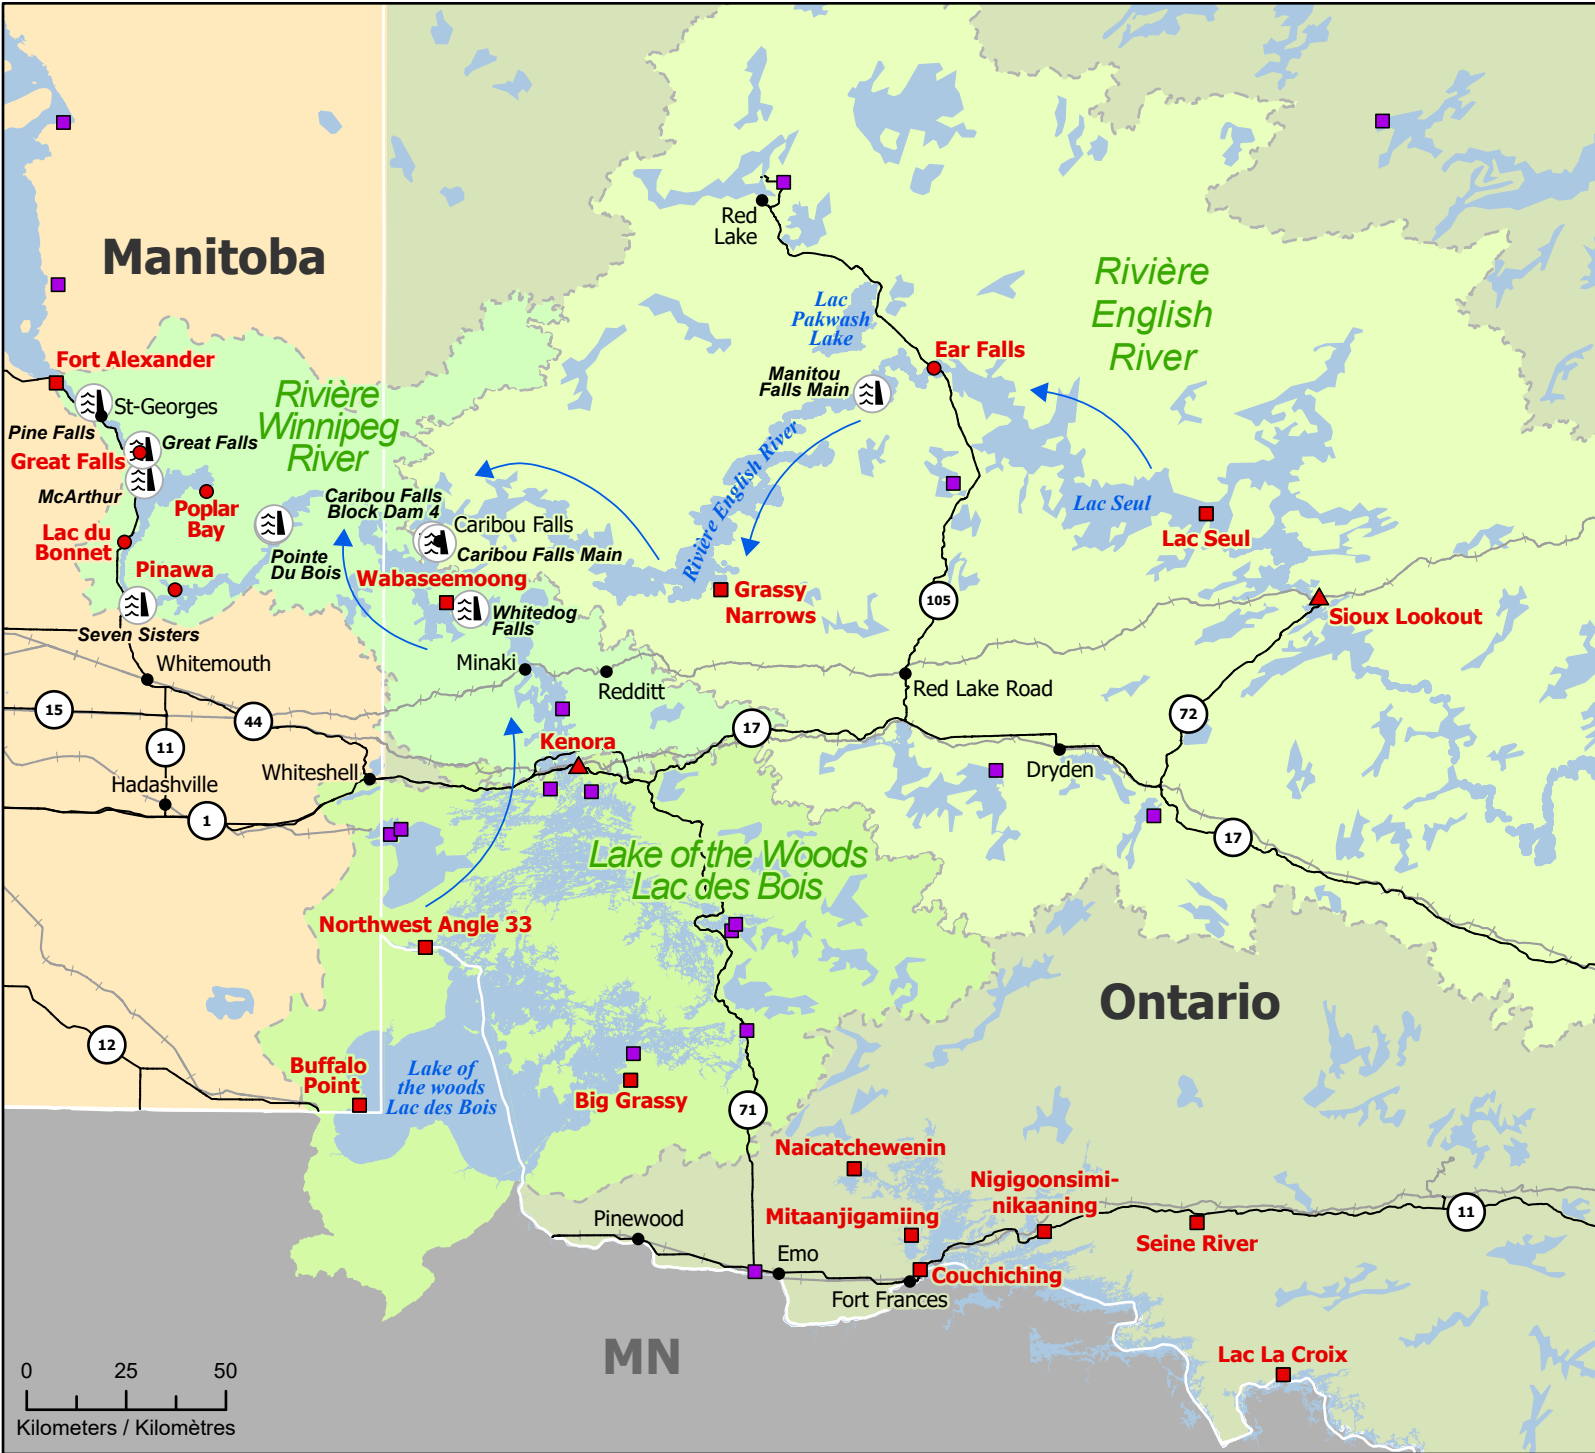

Spring Flooding in Northwestern Ontario
Inondations printanières dans le nord-ouest de l'Ontario

- Community / Communauté
- Community under watch / Communauté sous surveillance
- ▲ Community under State of Local Emergency / Communauté sous état d'urgence local
- ▲ Host Community / Communauté d'accueil
- First Nations / Premières Nations
- First Nations Community under watch / Communauté des Premières Nations sous surveillance
- ⚡ Dams / Barrages
- ➡ Flow Direction / Direction du courant
- Highway / Autoroute
- Railway / Voie ferrée
- 🌿 Watershed / Bassin versant

0 25 50
 Kilometers / Kilomètres