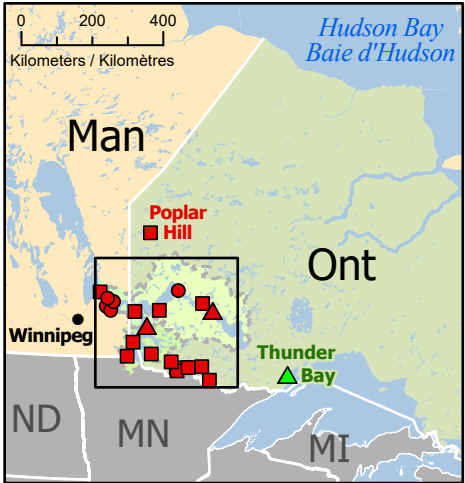

Spring Flooding in Northwestern Ontario
Inondations printanières dans le nord-ouest de l'Ontario

- Community / Communauté
- Community under watch / Communauté sous surveillance
- ▲ Community under State of Local Emergency / Communauté sous état d'urgence local
- ▲ Host Community / Communauté d'accueil
- First Nations / Premières Nations
- First Nations Community under watch / Communauté des Premières Nations sous surveillance
- ⚡ Dams / Barrages
- ➡ Flow Direction / Direction du courant
- Highway / Autoroute
- Railway / Voie ferrée
- 🌿 Watershed / Bassin versant