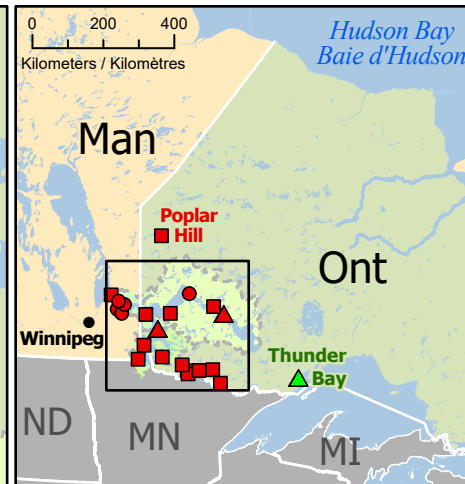

Spring Flooding in Northwestern Ontario
Inondations printanières dans le nord-ouest de l'Ontario

- Community / Communauté
- Community under watch / Communauté sous surveillance
- ▲ Community under State of Local Emergency / Communauté sous état d'urgence local
- ▲ Host Community / Communauté d'accueil
- First Nations / Premières Nations
- First Nations Community under watch / Communauté des Premières Nations sous surveillance
- ☰ Dams / Barrages
- Flow Direction / Direction du courant
- Highway / Autoroute
- Railway / Voie ferrée
- Watershed / Bassin versant