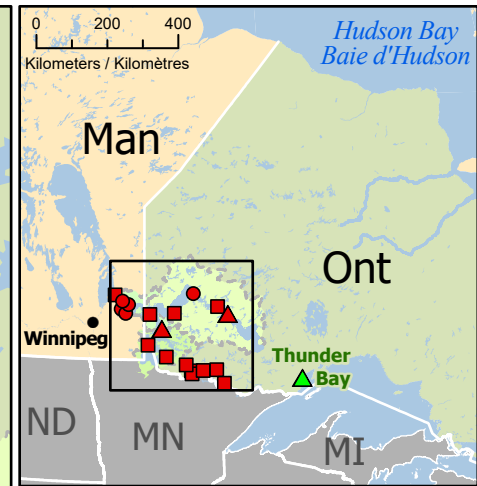

**Spring Flooding in Northwestern Ontario
 Inondations printanières dans le nord-ouest de l'Ontario**

- Community / Communauté
- Community under watch / Communauté sous surveillance
- ▲ Community under State of Local Emergency / Communauté sous état d'urgence local
- ▲ Host Community / Communauté d'accueil
- First Nations / Premières Nations
- First Nations Community under watch / Communauté des Premières Nations sous surveillance
- ⚡ Dams / Barrages
- ➡ Flow Direction / Direction du courant
- Highway / Autoroute
- Railway / Voie ferrée
- 🌿 Watershed / Bassin versant