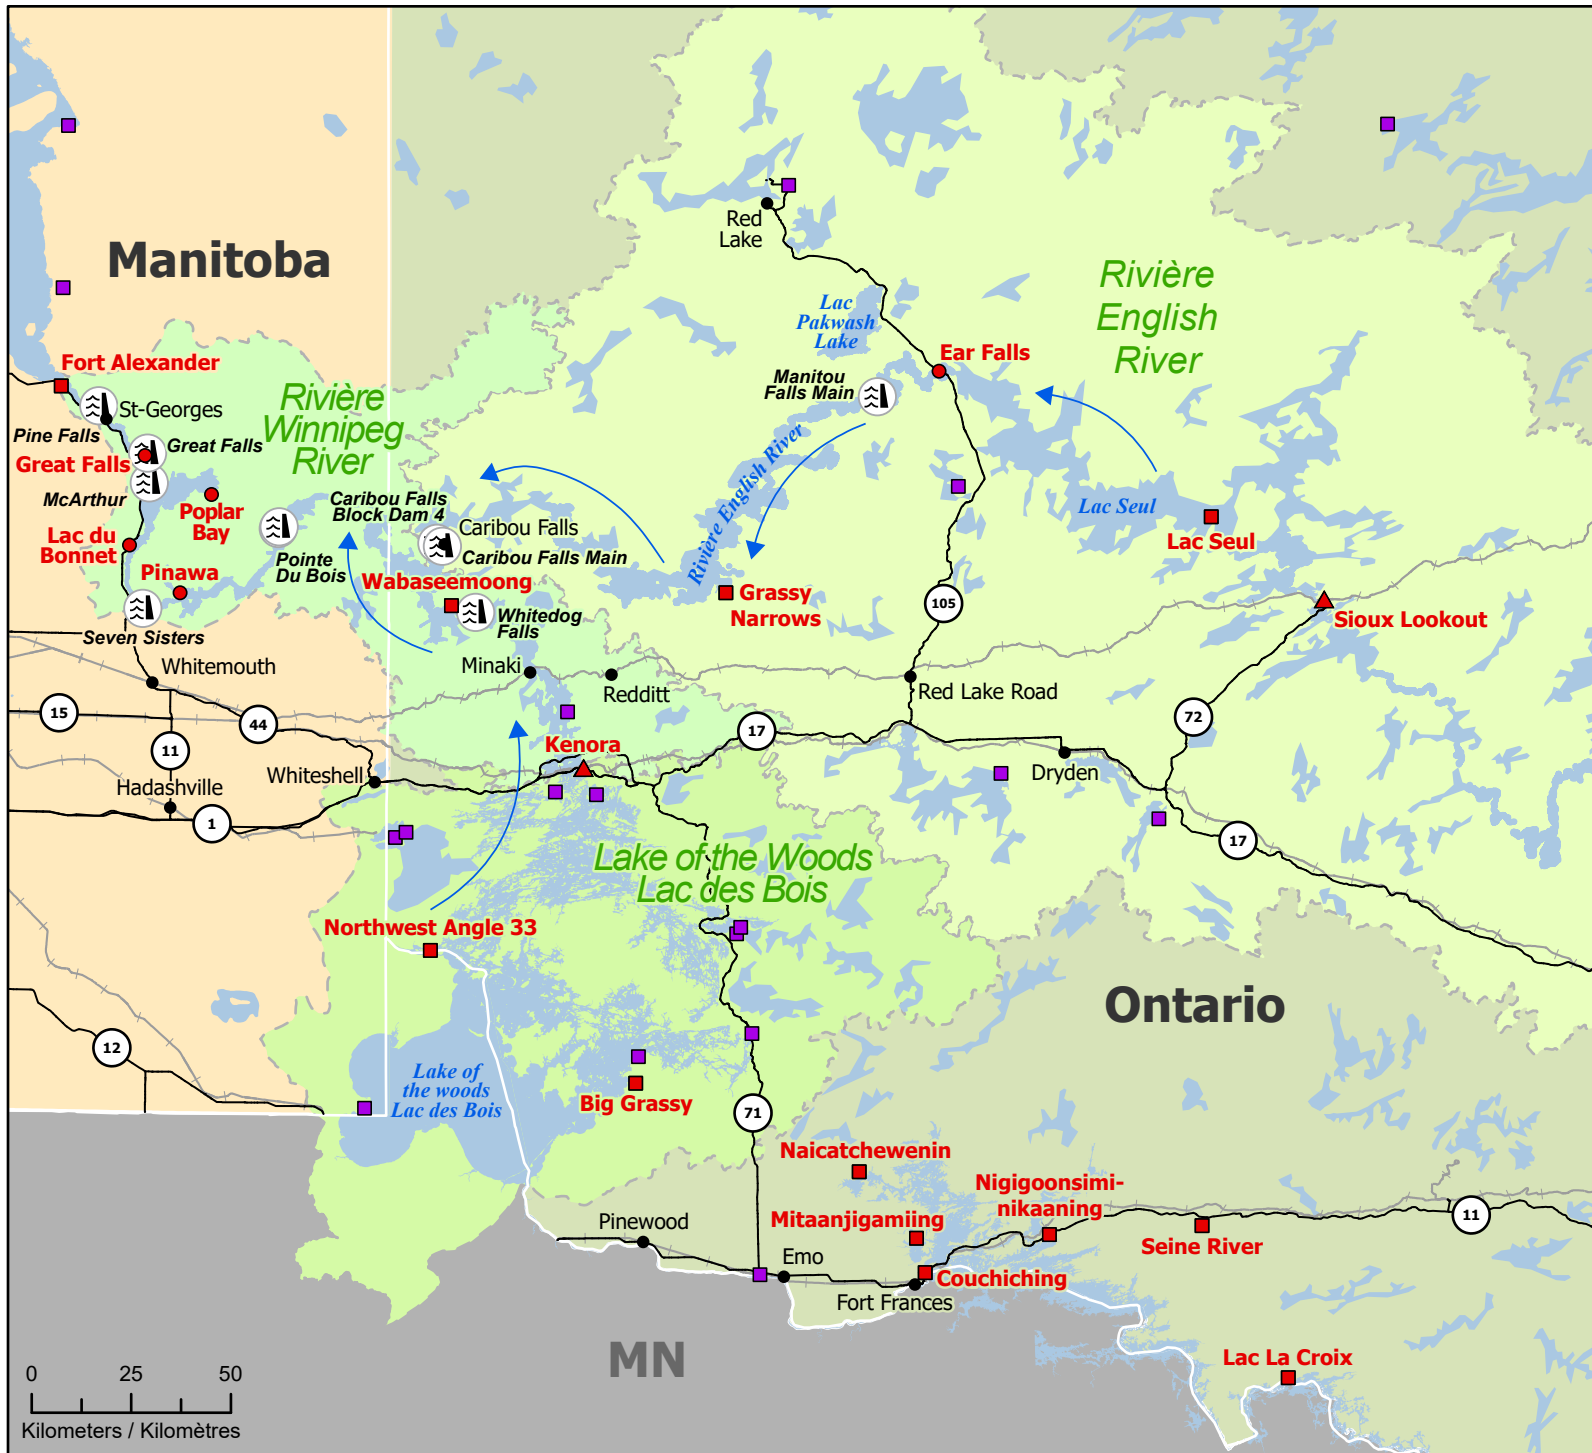

**Spring Flooding in Northwestern Ontario
 Inondations printanières dans le nord-ouest de l'Ontario**

- Community / Communauté
- Community under watch / Communauté sous surveillance
- ▲ Community under State of Local Emergency / Communauté sous état d'urgence local
- ▲ Host Community / Communauté d'accueil
- First Nations / Premières Nations
- First Nations Community under watch / Communauté des Premières Nations sous surveillance
- ⚡ Dams / Barrages
- ➡ Flow Direction / Direction du courant
- Highway / Autoroute
- Railway / Voie ferrée
- 🌿 Watershed / Bassin versant

0 25 50
 Kilometers / Kilomètres