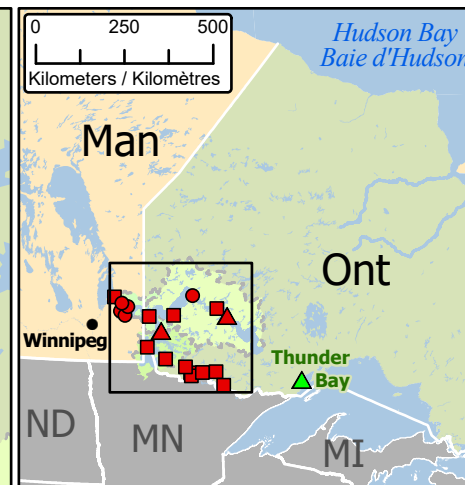

Spring Flooding in Northwestern Ontario
Inondations printanières dans le nord-ouest de l'Ontario

- Community / Communauté
- Community under watch / Communauté sous surveillance
- ▲ Community under State of Local Emergency / Communauté sous état d'urgence local
- ▲ Host Community / Communauté d'accueil
- First Nations / Premières Nations
- First Nations Community under watch / Communauté des Premières Nations sous surveillance
- ⚡ Dams / Barrages
- ➡ Flow Direction / Direction du courant
- Highway / Autoroute
- Railway / Voie ferrée
- 🌿 Watershed / Bassin versant