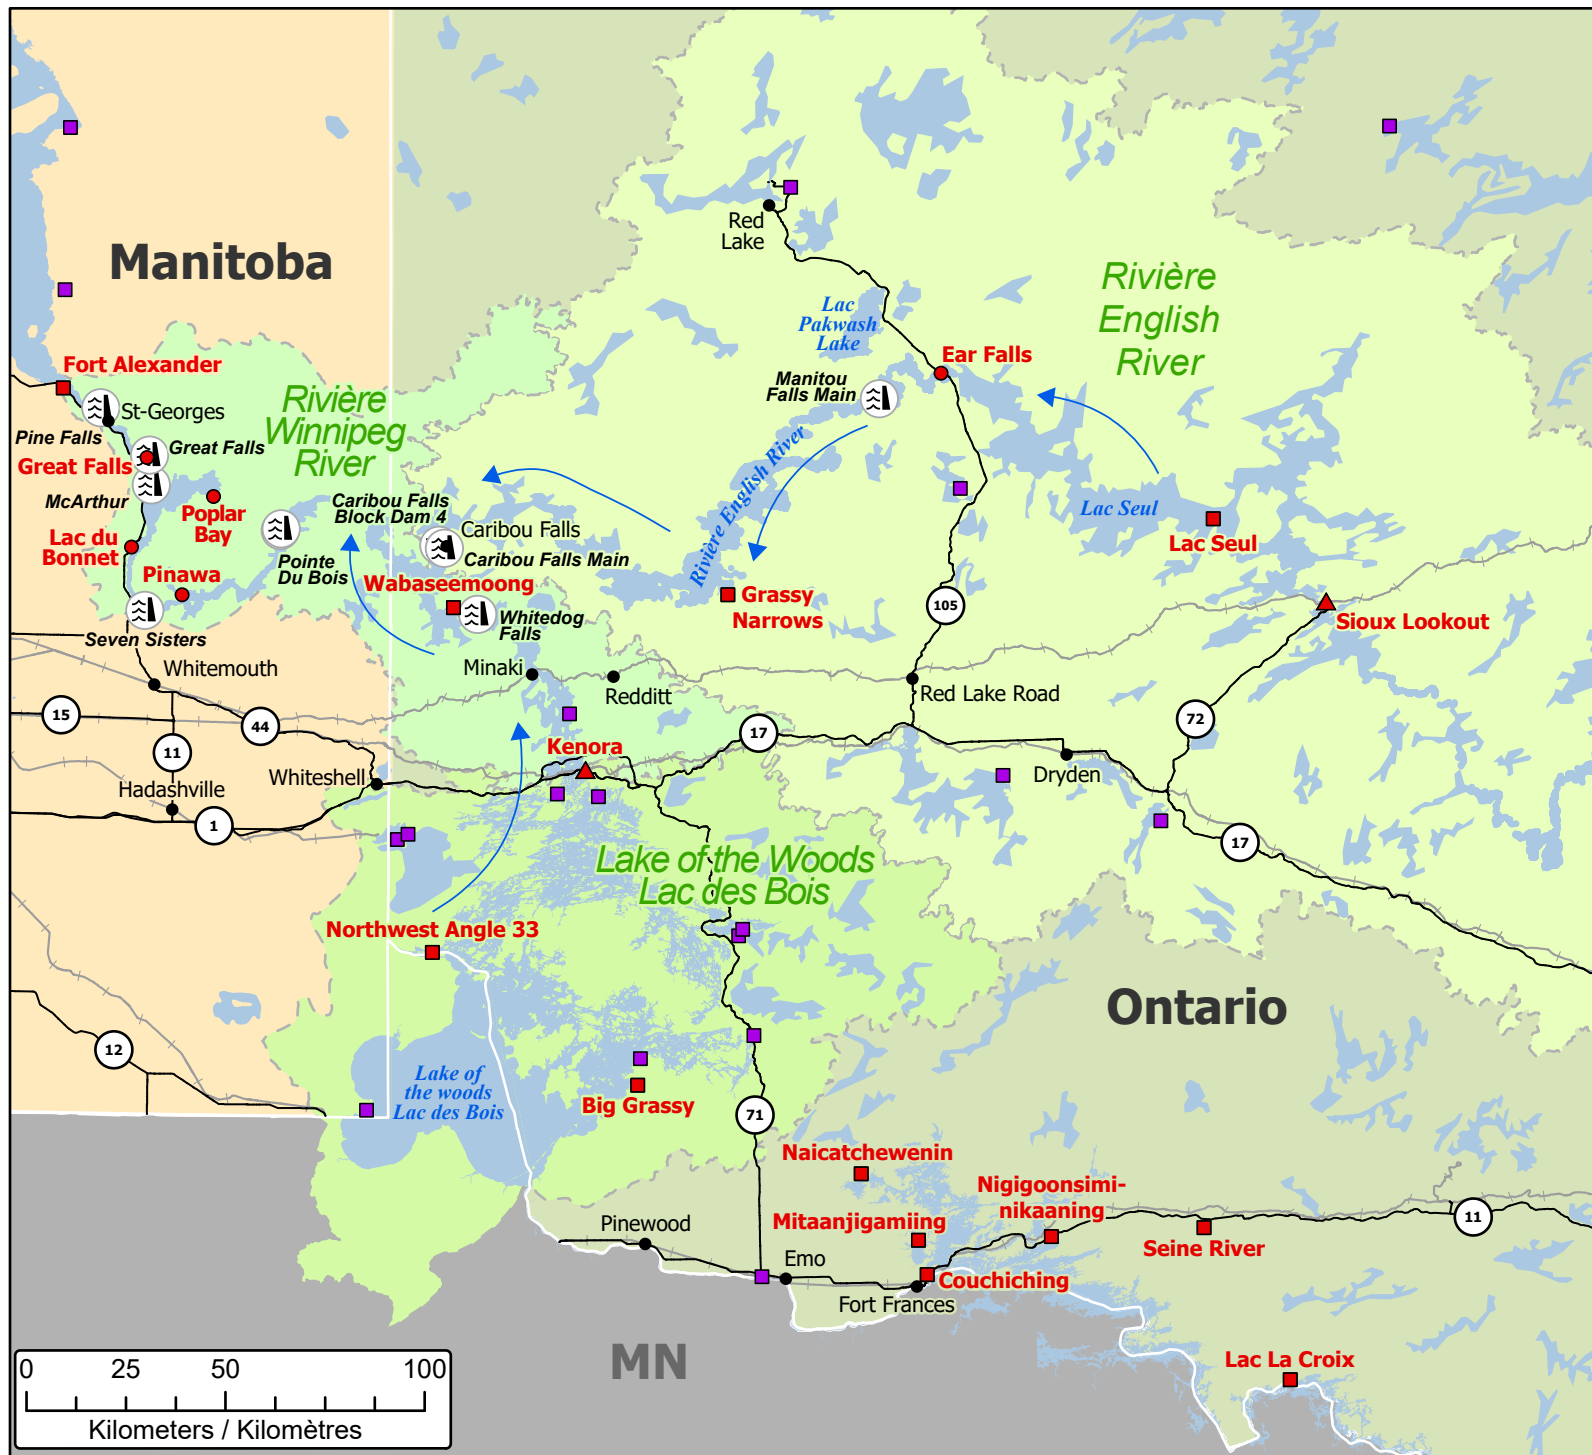

Spring Flooding in Northwestern Ontario
Inondations printanières dans le nord-ouest de l'Ontario

- Community / Communauté
- Community under watch / Communauté sous surveillance
- ▲ Community under State of Local Emergency / Communauté sous état d'urgence local
- ▲ Host Community / Communauté d'accueil
- First Nations / Premières Nations
- First Nations Community under watch / Communauté des Premières Nations sous surveillance
- ⚡ Dams / Barrages
- ➡ Flow Direction / Direction du courant
- Highway / Autoroute
- Railway / Voie ferrée
- 🌿 Watershed / Bassin versant