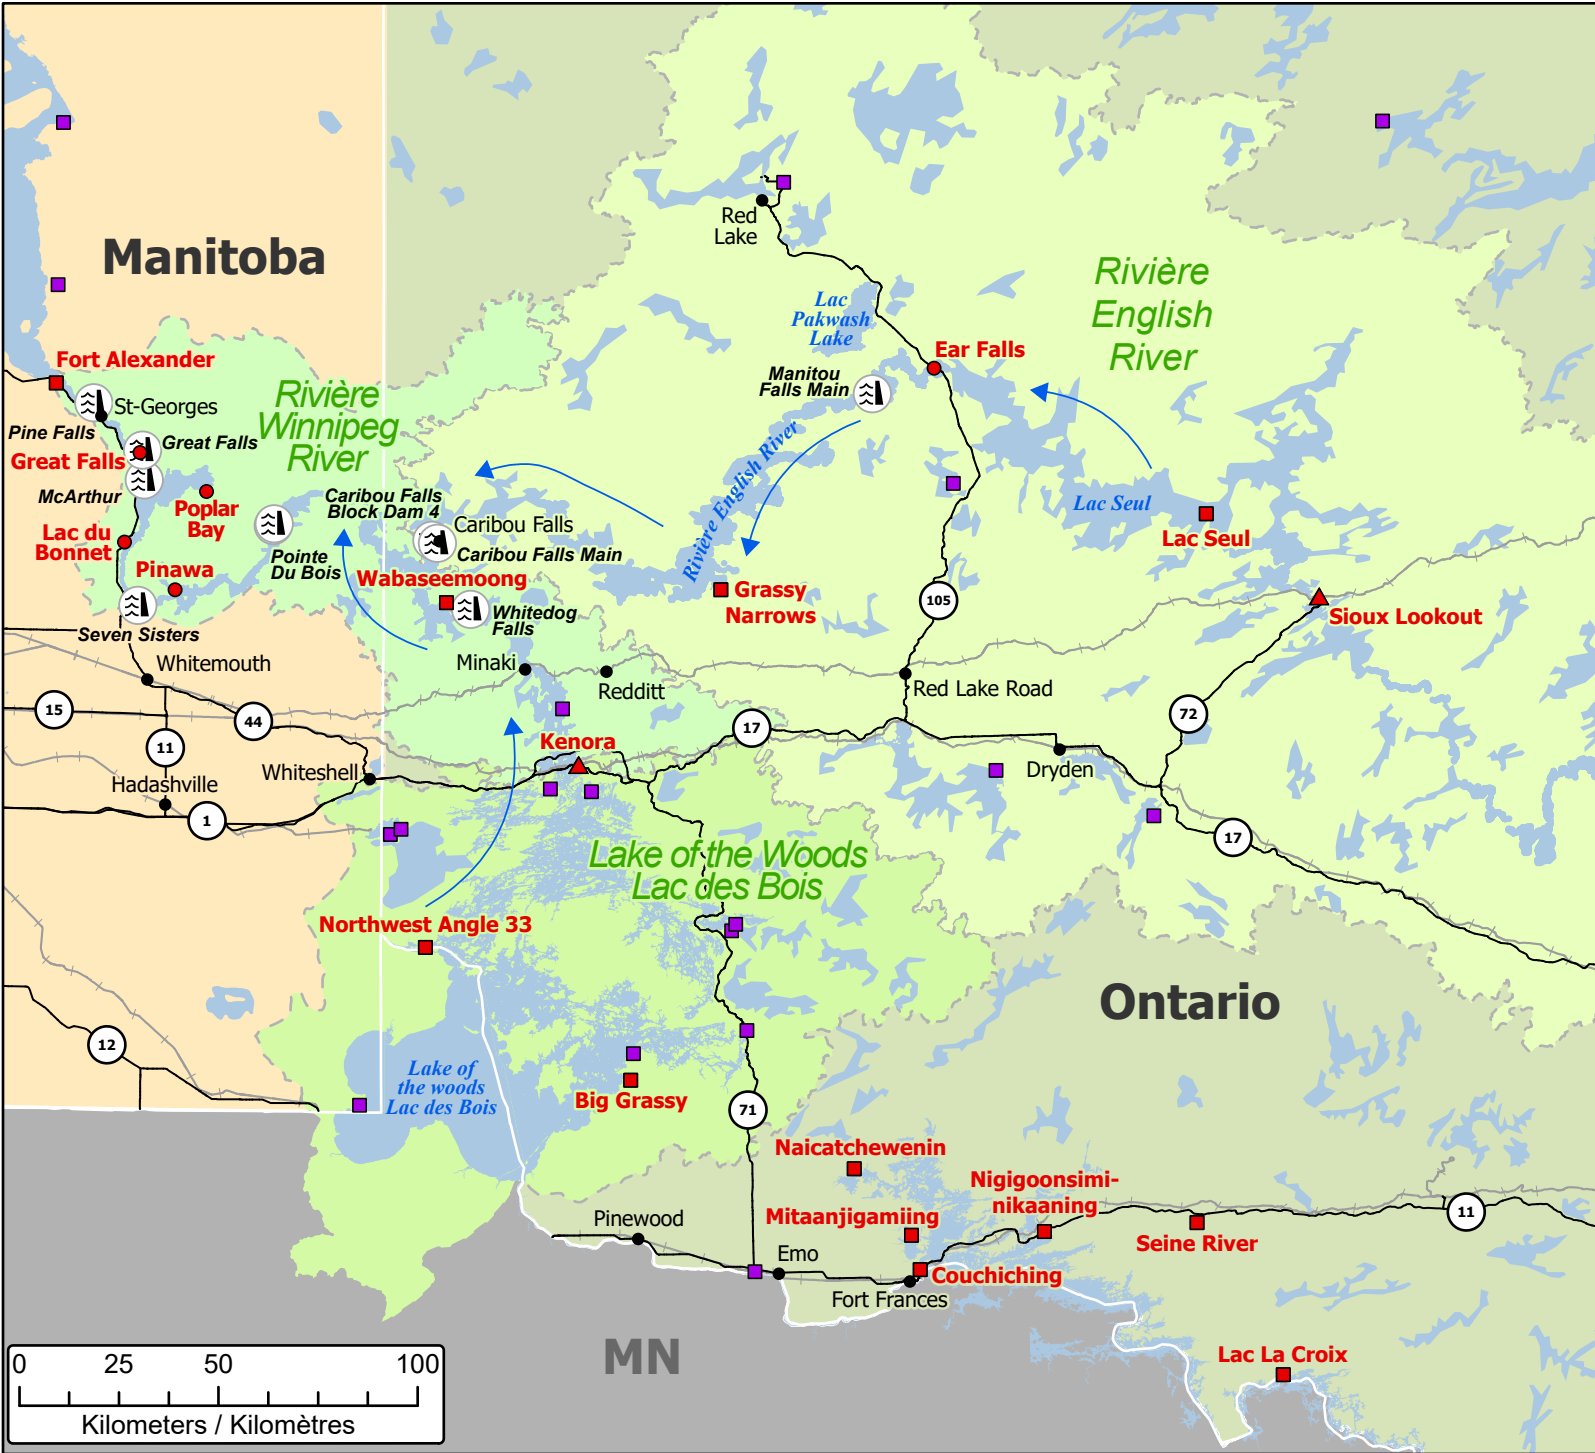

**Spring Flooding in Northwestern Ontario
 Inondations printanières dans le nord-ouest de l'Ontario**

- Community / Communauté
- Community under watch / Communauté sous surveillance
- ▲ Community under State of Local Emergency / Communauté sous état d'urgence local
- ▲ Host Community / Communauté d'accueil
- First Nations / Premières Nations
- First Nations Community under watch / Communauté des Premières Nations sous surveillance
- ⚡ Dams / Barrages
- ➡ Flow Direction / Direction du courant
- Highway / Autoroute
- Railway / Voie ferrée
- 🌿 Watershed / Bassin versant