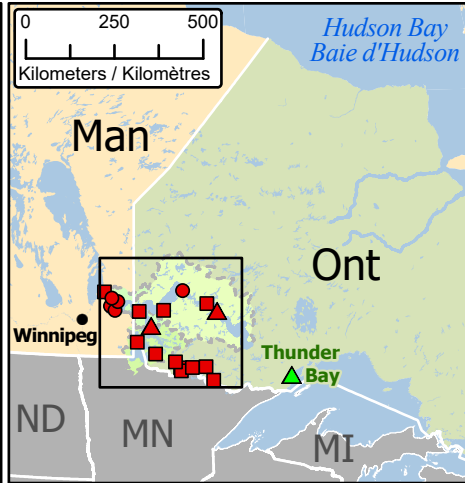

**Spring Flooding in Northwestern Ontario
 Inondations printanières dans le nord-ouest de l'Ontario**

- Community / Communauté
- Community under watch / Communauté sous surveillance
- ▲ Community under State of Local Emergency / Communauté sous état d'urgence local
- ▲ Host Community / Communauté d'accueil
- First Nations / Premières Nations
- First Nations Community under watch / Communauté des Premières Nations sous surveillance
- ⚡ Dams / Barrages
- ➡ Flow Direction / Direction du courant
- Highway / Autoroute
- Railway / Voie ferrée
- 🌿 Watershed / Bassin versant