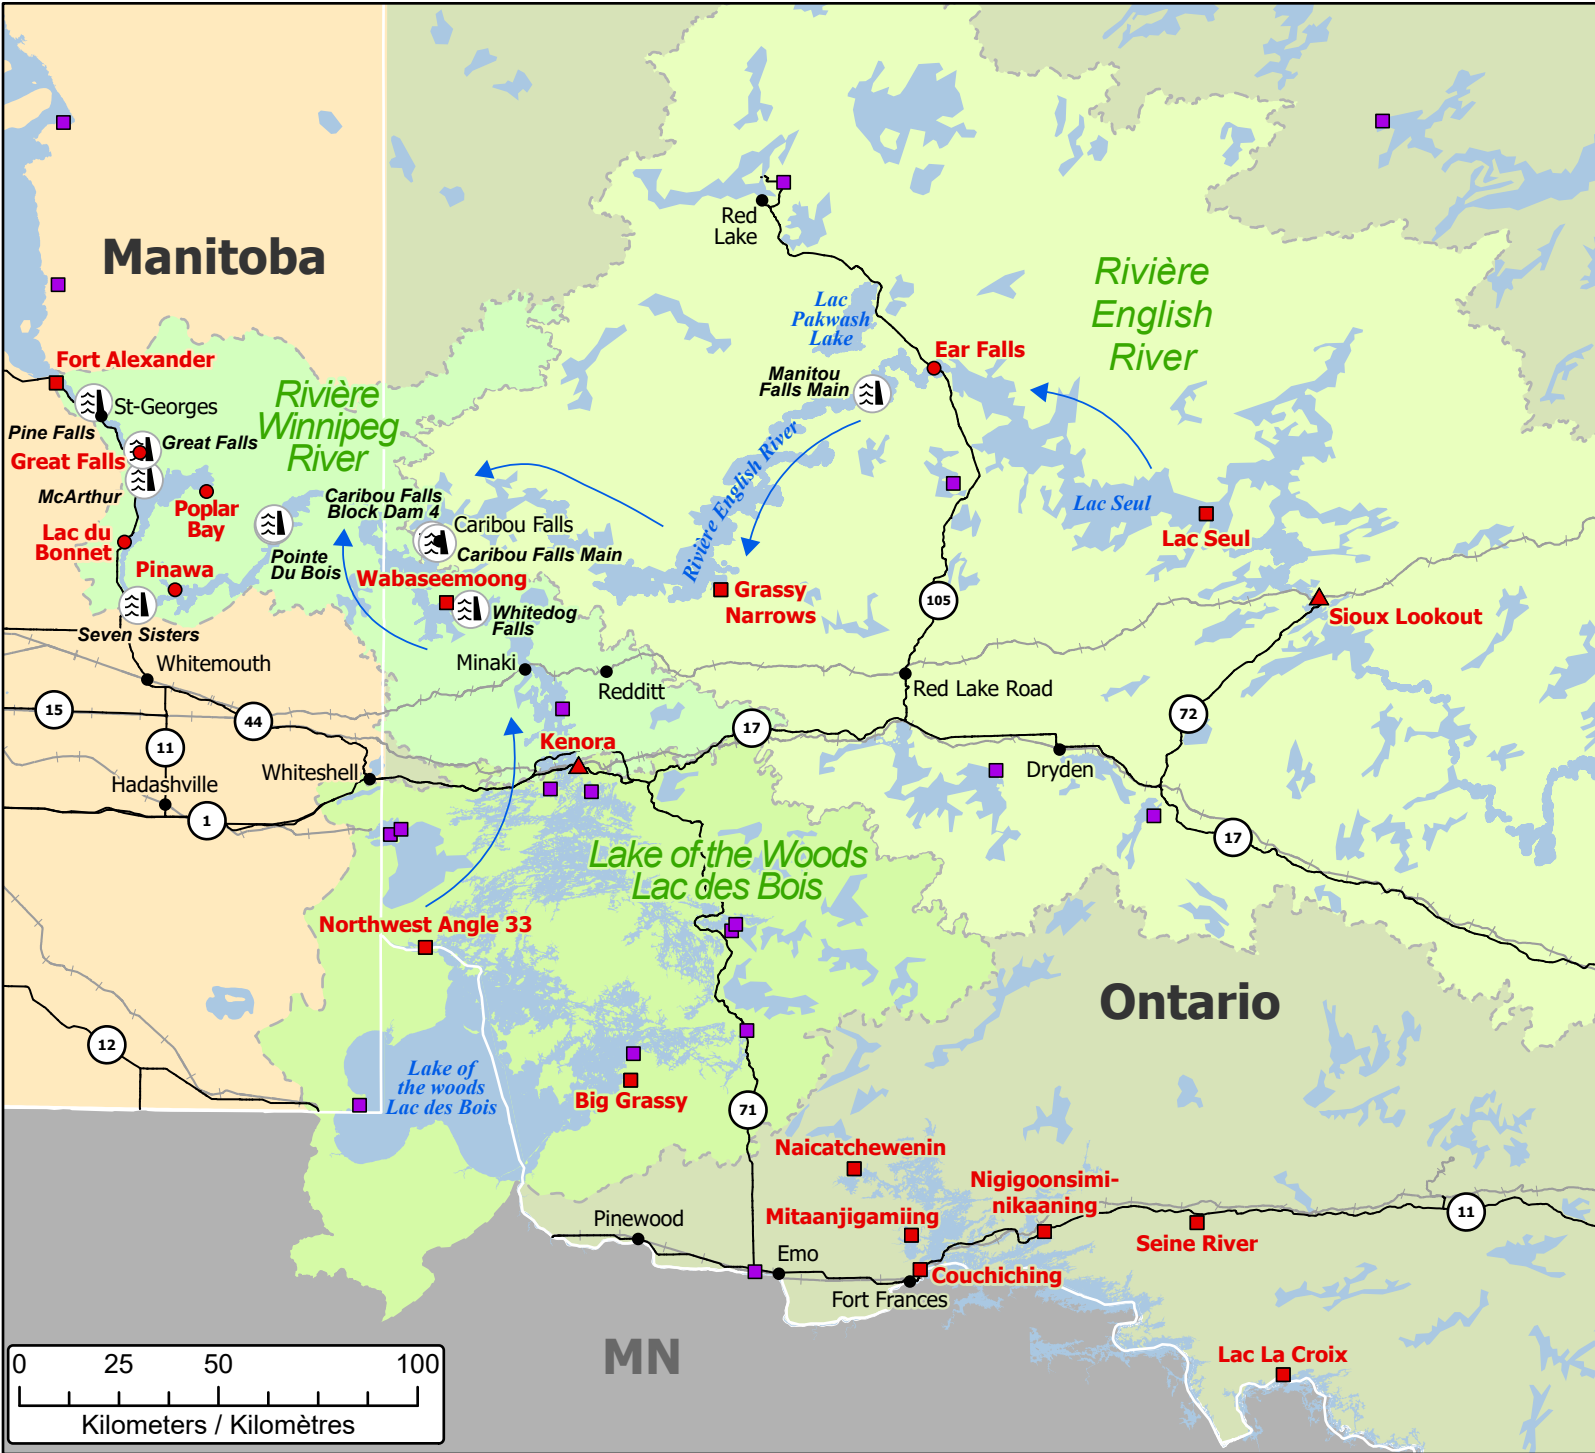

Spring Flooding in Northwestern Ontario
Inondations printanières dans le nord-ouest de l'Ontario

- Community / Communauté
- Community under watch / Communauté sous surveillance
- ▲ Community under State of Local Emergency / Communauté sous état d'urgence local
- ▲ Host Community / Communauté d'accueil
- First Nations / Premières Nations
- First Nations Community under watch / Communauté des Premières Nations sous surveillance
- ⚡ Dams / Barrages
- ➡ Flow Direction / Direction du courant
- Highway / Autoroute
- Railway / Voie ferrée
- 🌿 Watershed / Bassin versant