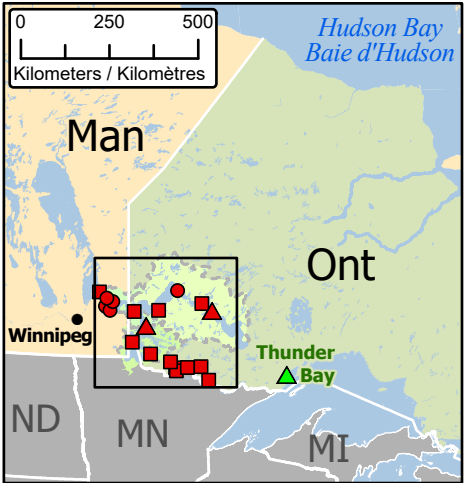

Spring Flooding in Northwestern Ontario
Inondations printanières dans le nord-ouest de l'Ontario

- Community / Communauté
- Community under watch / Communauté sous surveillance
- ▲ Community under State of Local Emergency / Communauté sous état d'urgence local
- ▲ Host Community / Communauté d'accueil
- First Nations / Premières Nations
- First Nations Community under watch / Communauté des Premières Nations sous surveillance
- ⚡ Dams / Barrages
- ➡ Flow Direction / Direction du courant
- Highway / Autoroute
- Railway / Voie ferrée
- 🌿 Watershed / Bassin versant