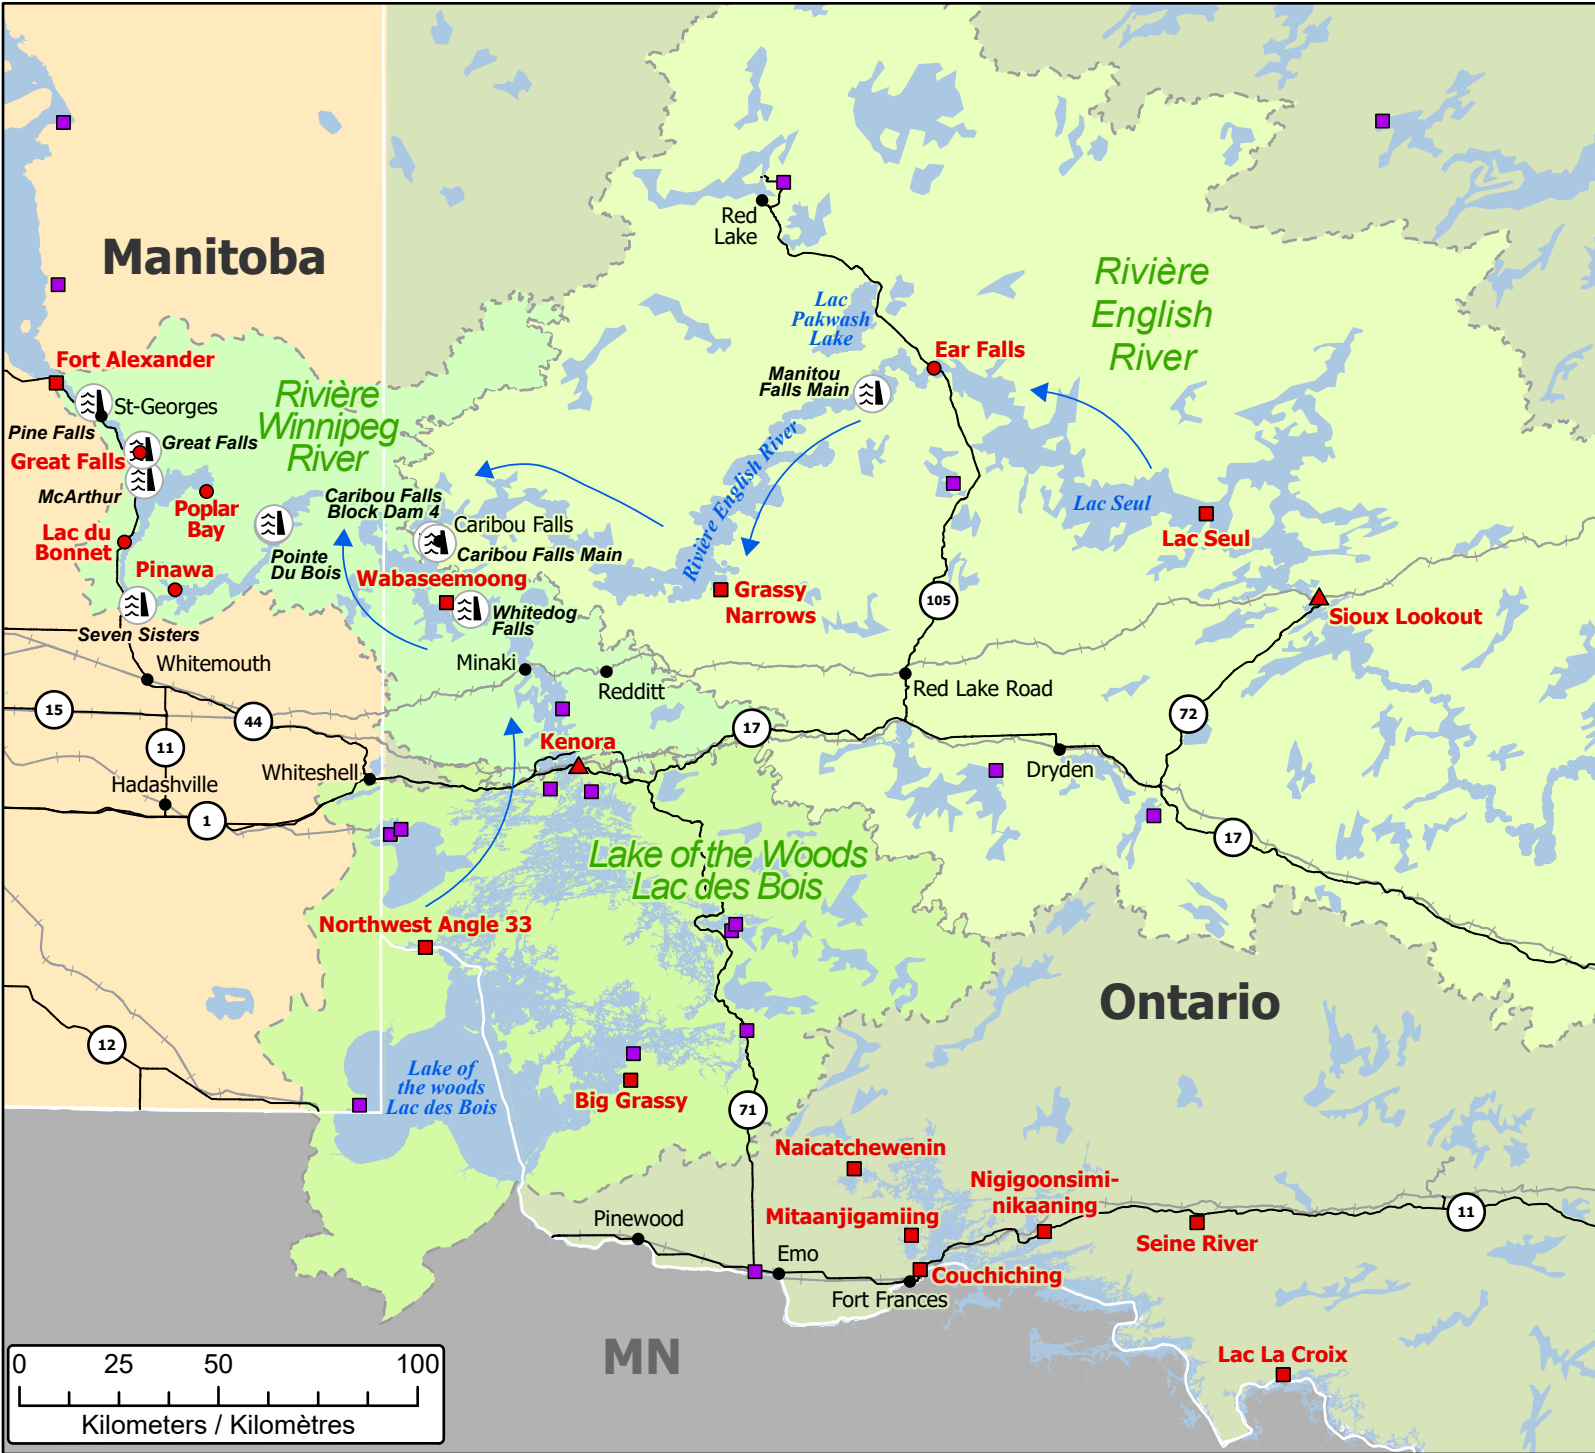

Spring Flooding in Northwestern Ontario
Inondations printanières dans le nord-ouest de l'Ontario

- Community / Communauté
- Community under watch / Communauté sous surveillance
- ▲ Community under State of Local Emergency / Communauté sous état d'urgence local
- First Nations / Premières Nations
- First Nations Community under watch / Communauté des Premières Nations sous surveillance
- ⚡ Dams / Barrages
- ➡ Flow Direction / Direction du courant
- Highway / Autoroute
- Railway / Voie ferrée
- 🌿 Watershed / Bassin versant