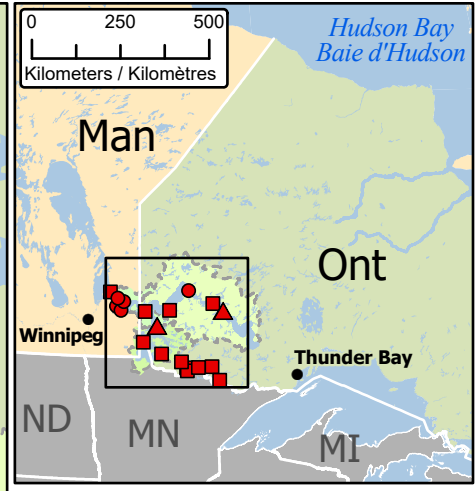

Spring Flooding in Northwestern Ontario
Inondations printanières dans le nord-ouest de l'Ontario

- Community / Communauté
- Community under watch / Communauté sous surveillance
- ▲ Community under State of Local Emergency / Communauté sous état d'urgence local
- First Nations / Premières Nations
- First Nations Community under watch / Communauté des Premières Nations sous surveillance
- ⚡ Dams / Barrages
- ➡ Flow Direction / Direction du courant
- Highway / Autoroute
- Railway / Voie ferrée
- 🌿 Watershed / Bassin versant