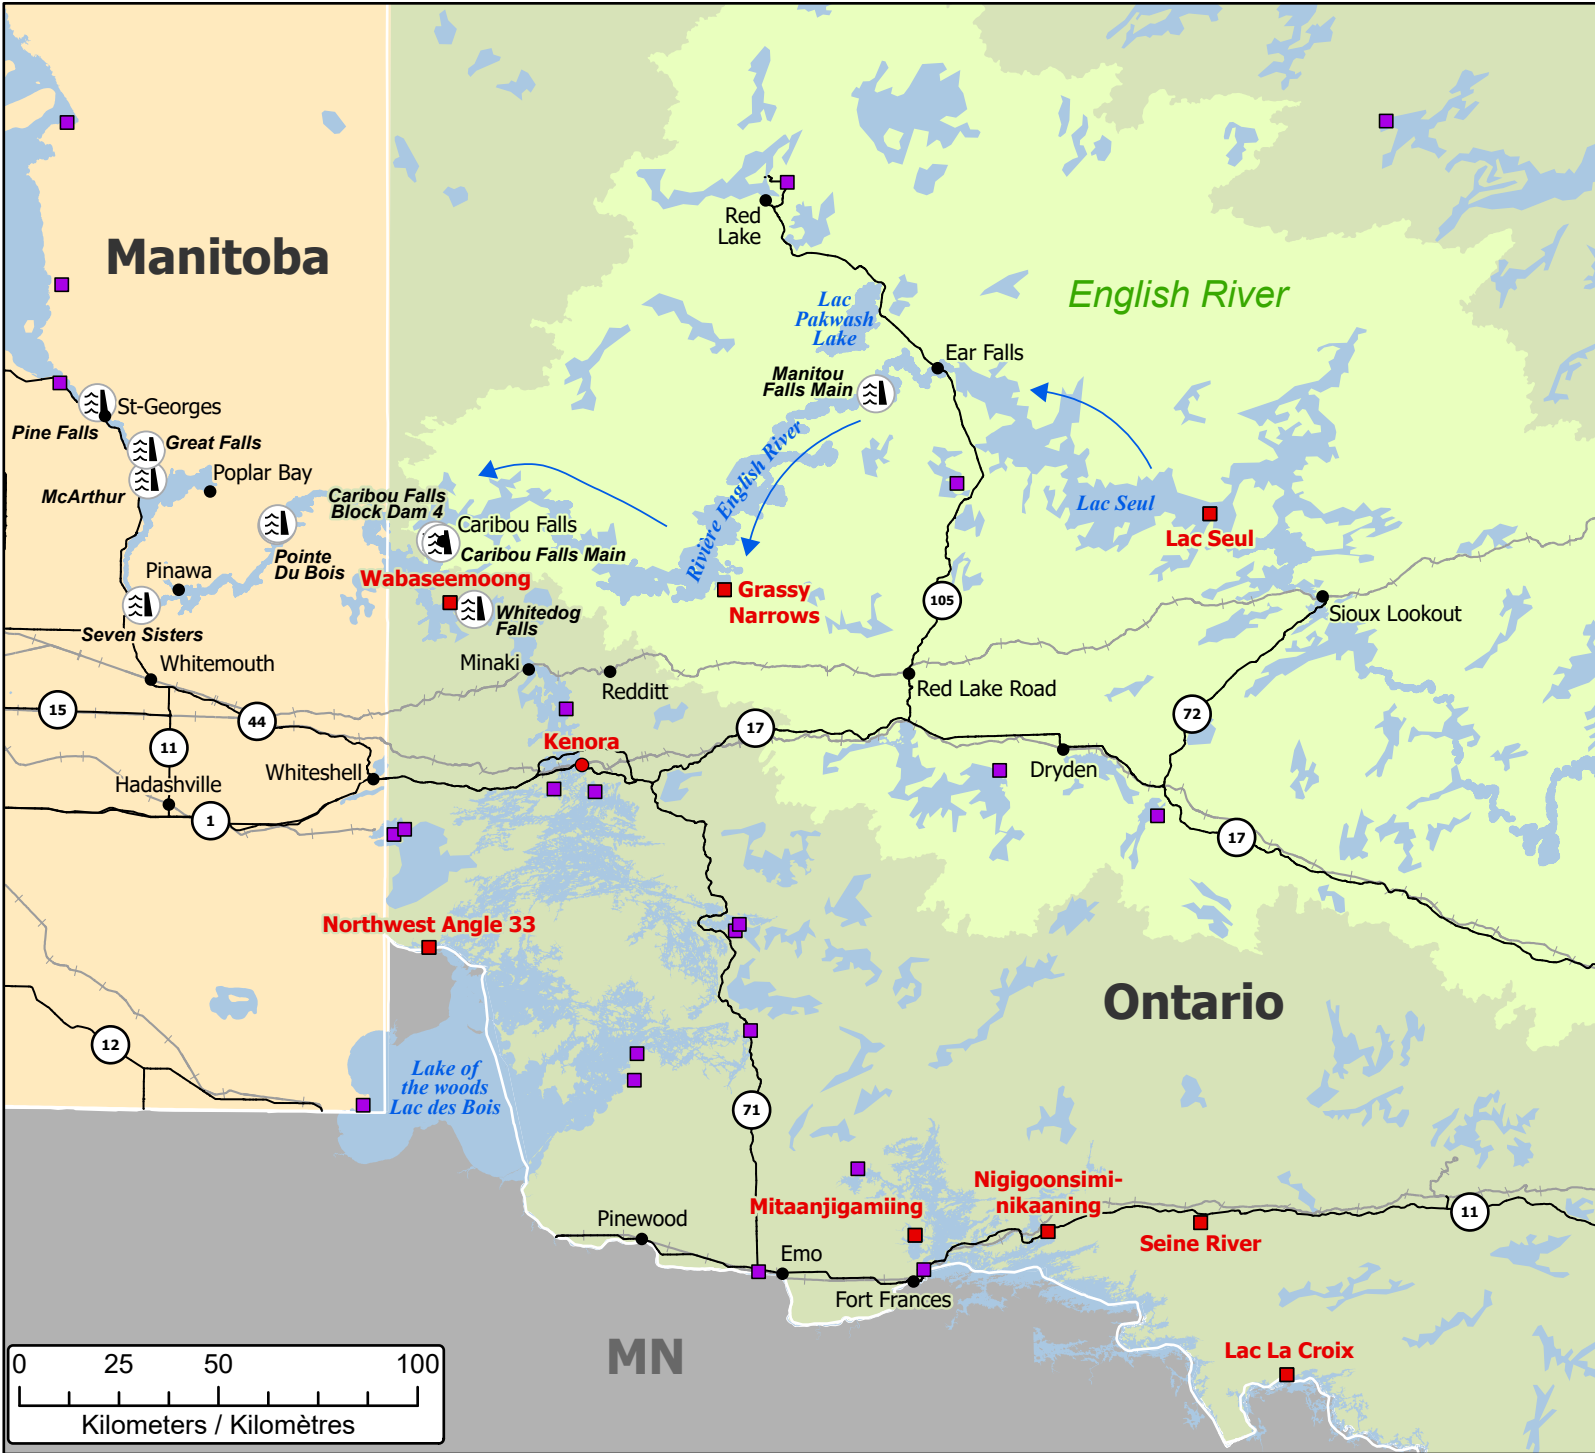

Spring Flooding in Northwestern Ontario
Inondations printanières dans le nord-ouest de l'Ontario

- Community / Communauté
- Community under State of Local Emergency / Communauté sous état d'urgence local
- First Nations / Premières Nations
- First Nations Community under watch / Communauté des Premières Nations sous surveillance
- ⚡ Dams / Barrages
- ➡ Flow Direction / Direction du courant
- Highway / Autoroute
- Railway / Voie ferrée
- 🌿 Watershed / Bassin versant