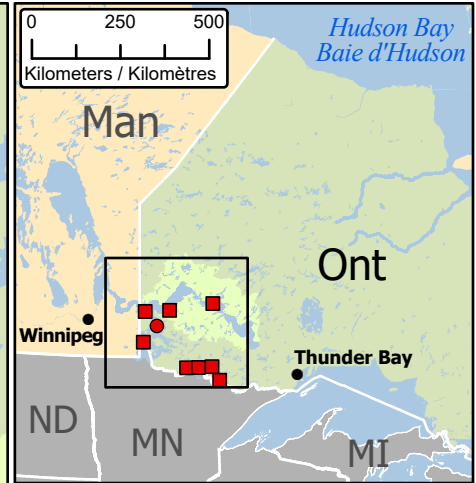

Spring Flooding in Northwestern Ontario
Inondations printanières dans le nord-ouest de l'Ontario

- Community / Communauté
- Community under State of Local Emergency / Communauté sous état d'urgence local
- First Nations / Premières Nations
- First Nations Community under watch / Communauté des Premières Nations sous surveillance
- ⚡ Dams / Barrages
- ➡ Flow Direction / Direction du courant
- Highway / Autoroute
- Railway / Voie ferrée
- 🌿 Watershed / Bassin versant