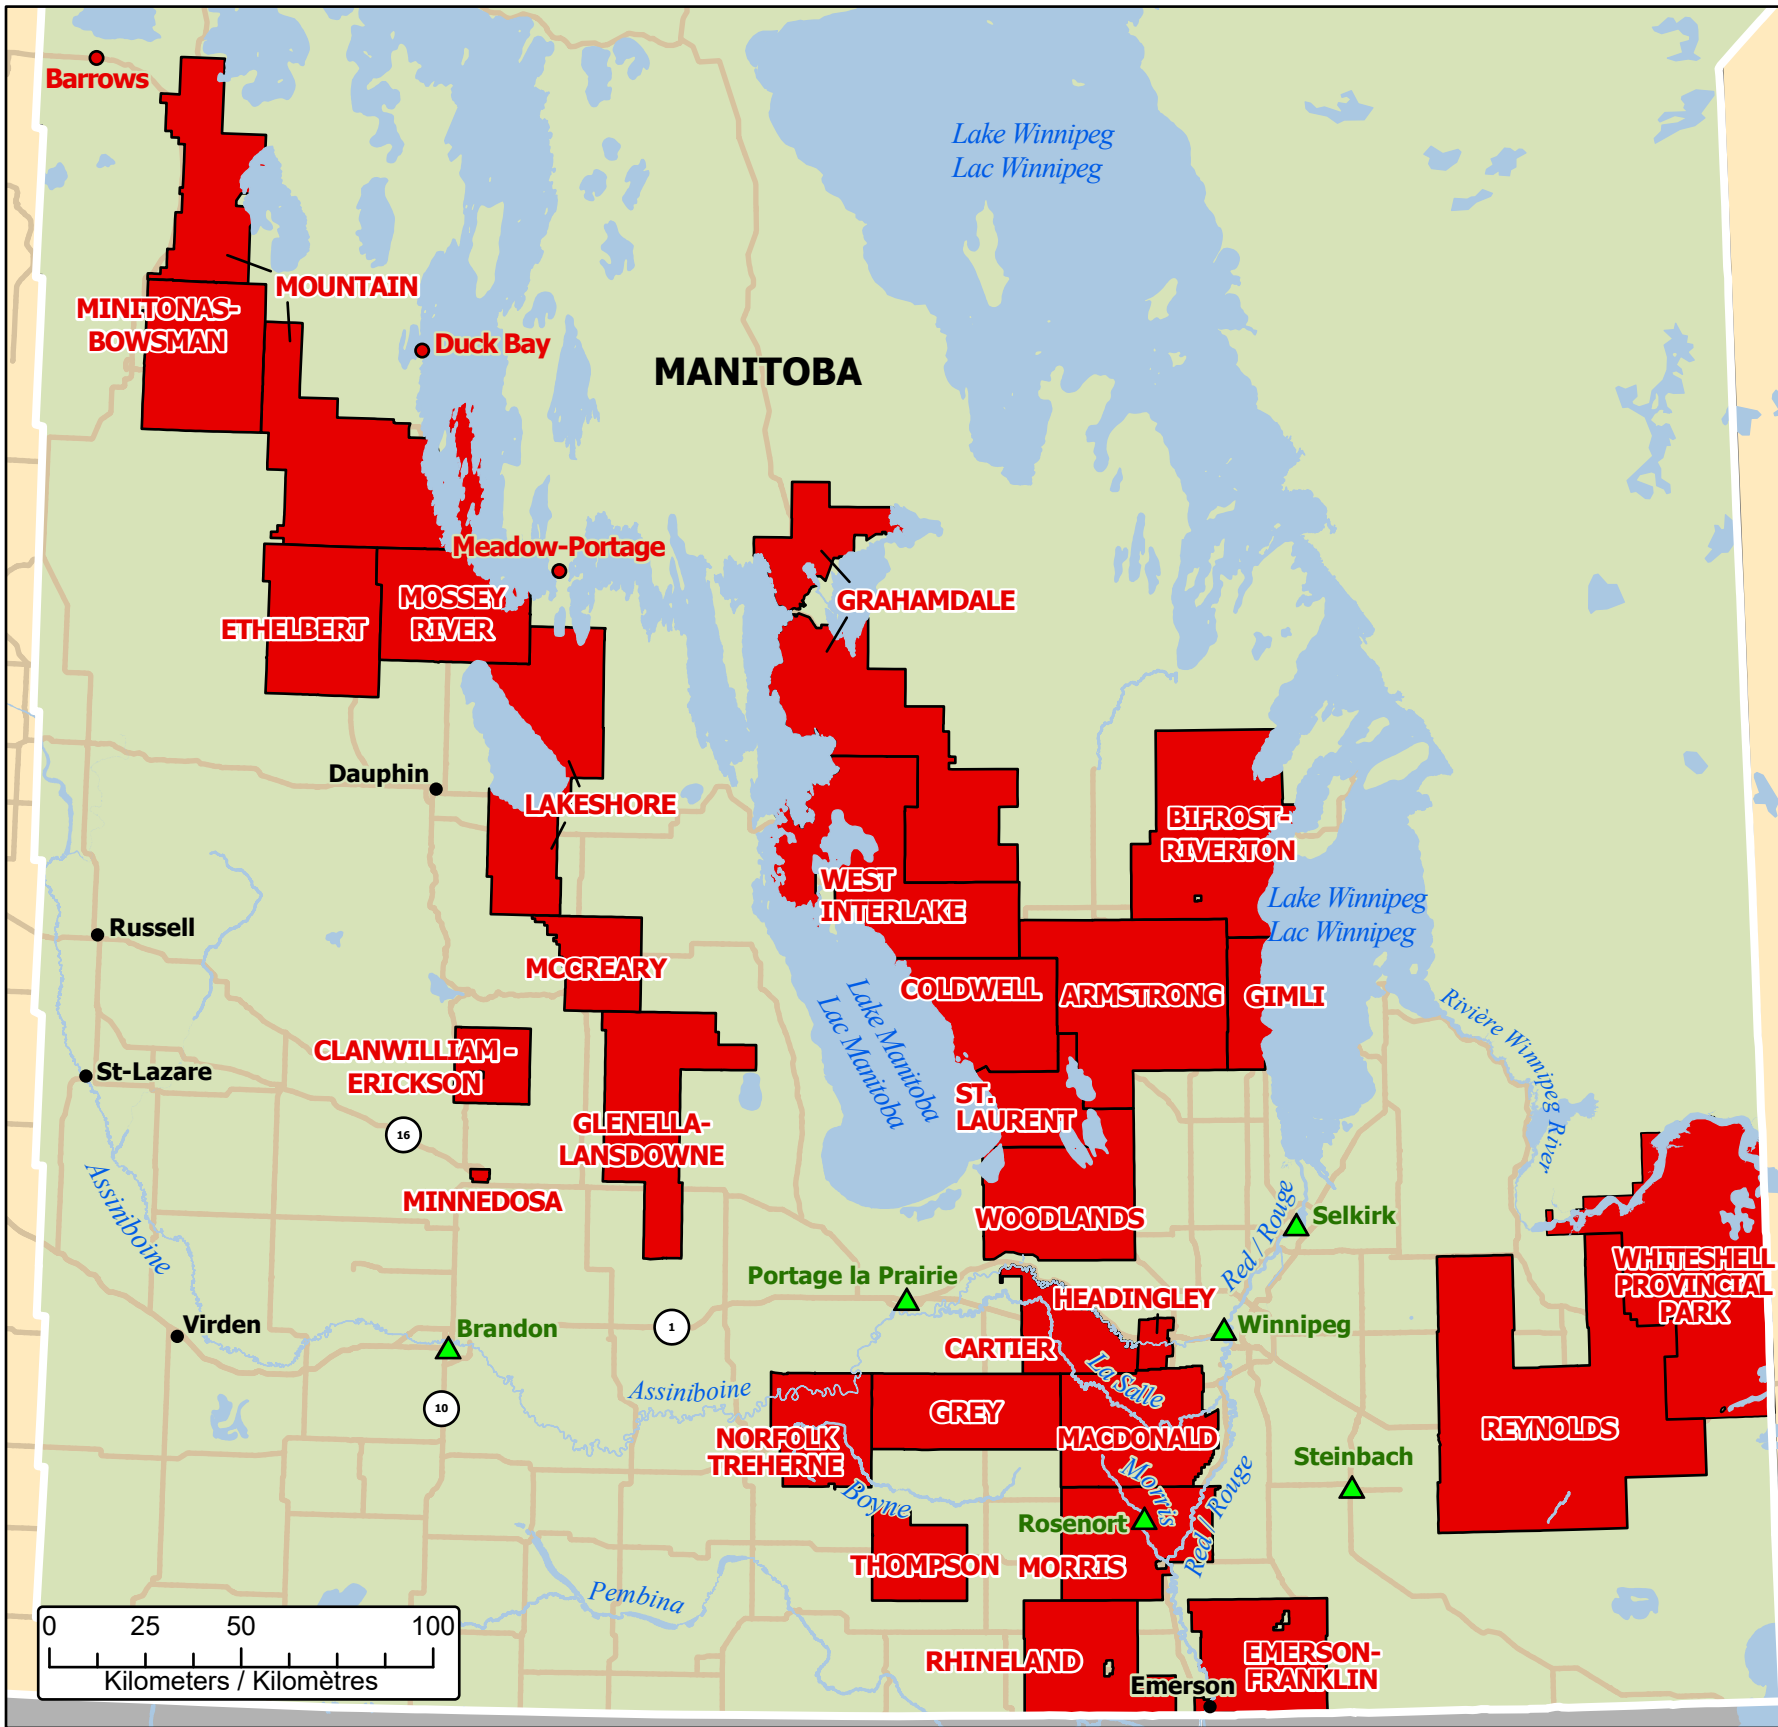

# Spring Flooding in Manitoba Inondations printanières au Manitoba

- Community / Ville
- Affected Community / Communauté affectée
- ▲ Host Community / Communauté d'accueil
- Highway / Autoroute
- Municipality under State of Local Emergency  
 Municipalité sous état d'urgence local