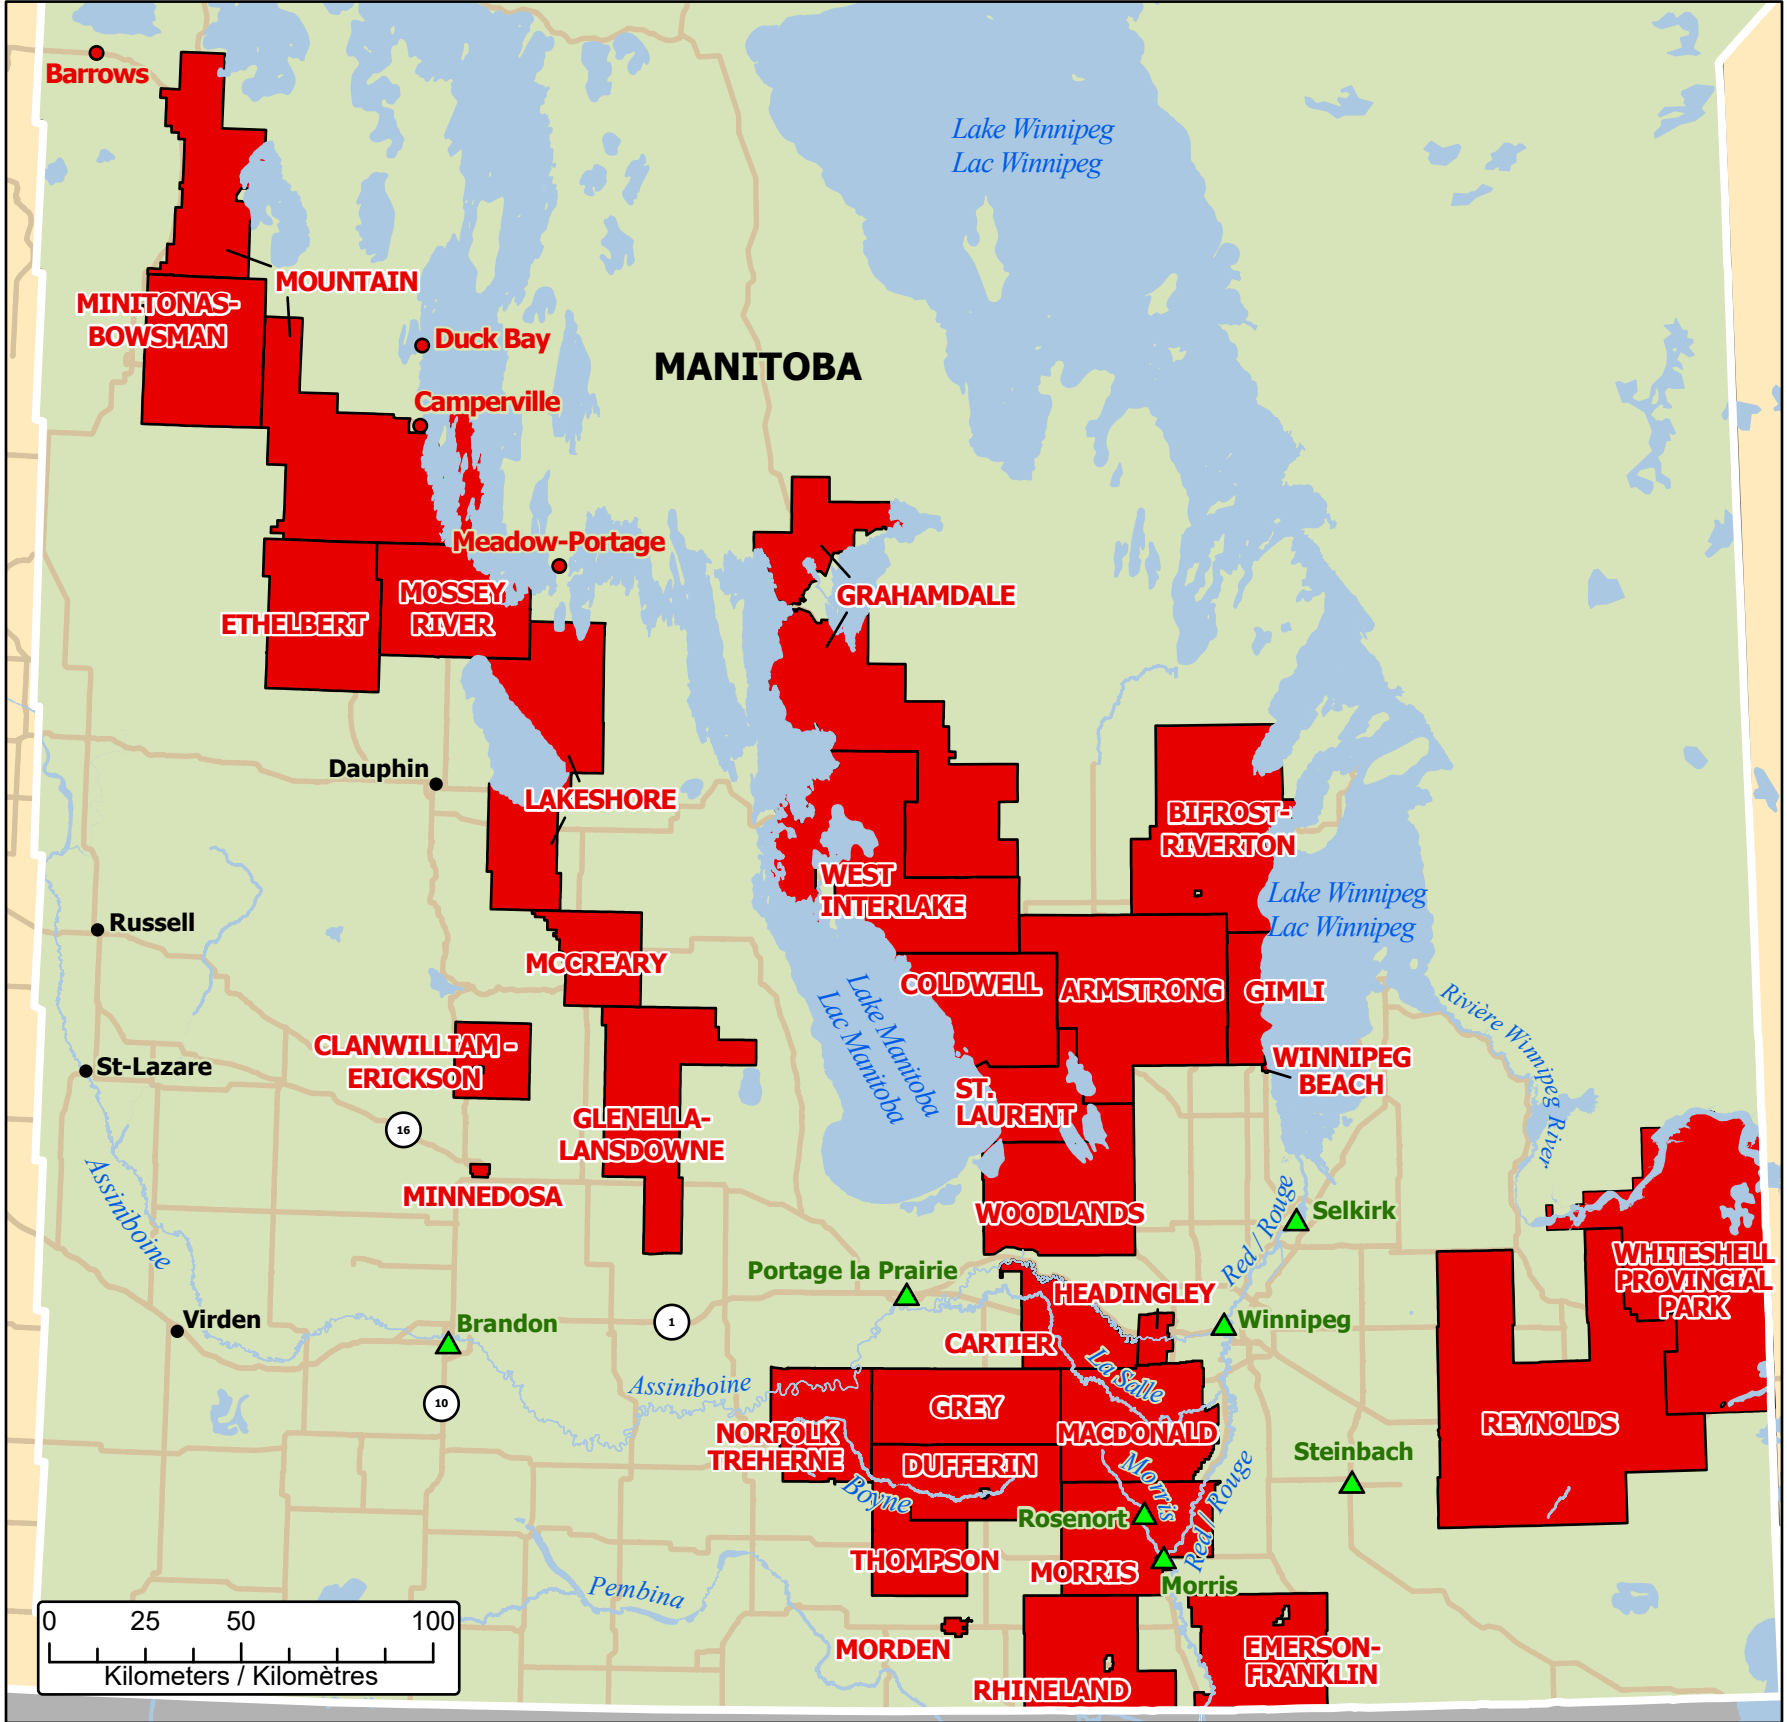

Spring Flooding in Manitoba
Inondations printanières au Manitoba

- Community / Ville
- Affected Community / Communauté affectée
- ▲ Host Community / Communauté d'accueil
- Highway / Autoroute

■ Municipality under State of Local Emergency
Municipalité sous état d'urgence local