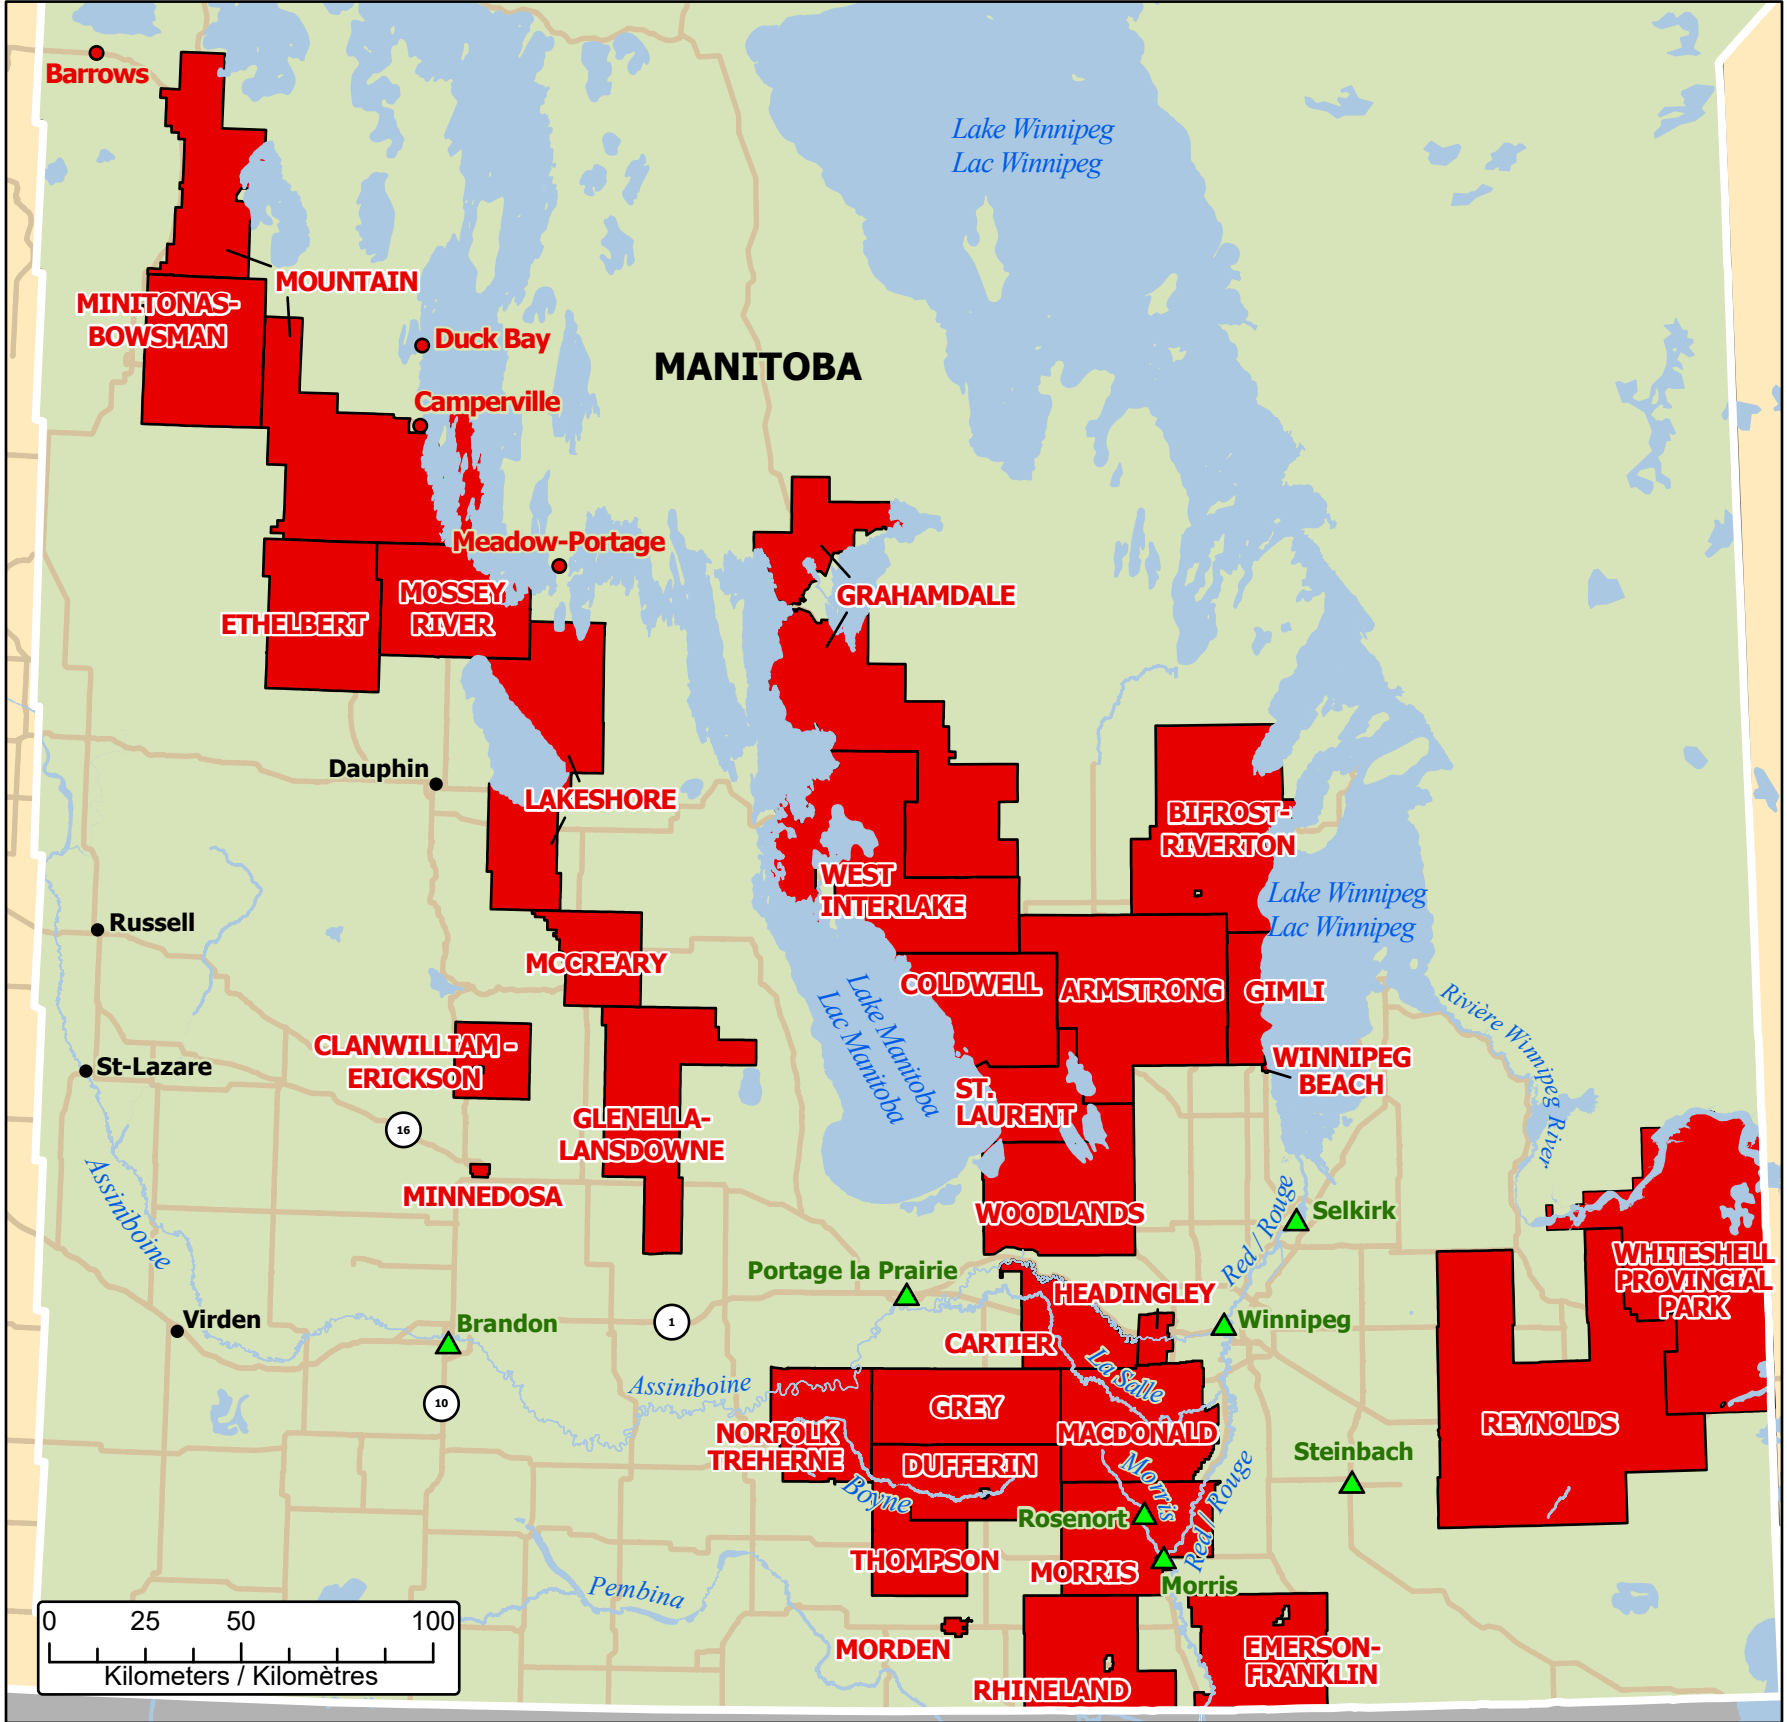

**Spring Flooding in Manitoba
 Inondations printanières au Manitoba**

- Community / Ville
- Affected Community / Communauté affectée
- ▲ Host Community / Communauté d'accueil
- Highway / Autoroute

- Municipality under State of Local Emergency
 Municipalité sous état d'urgence local