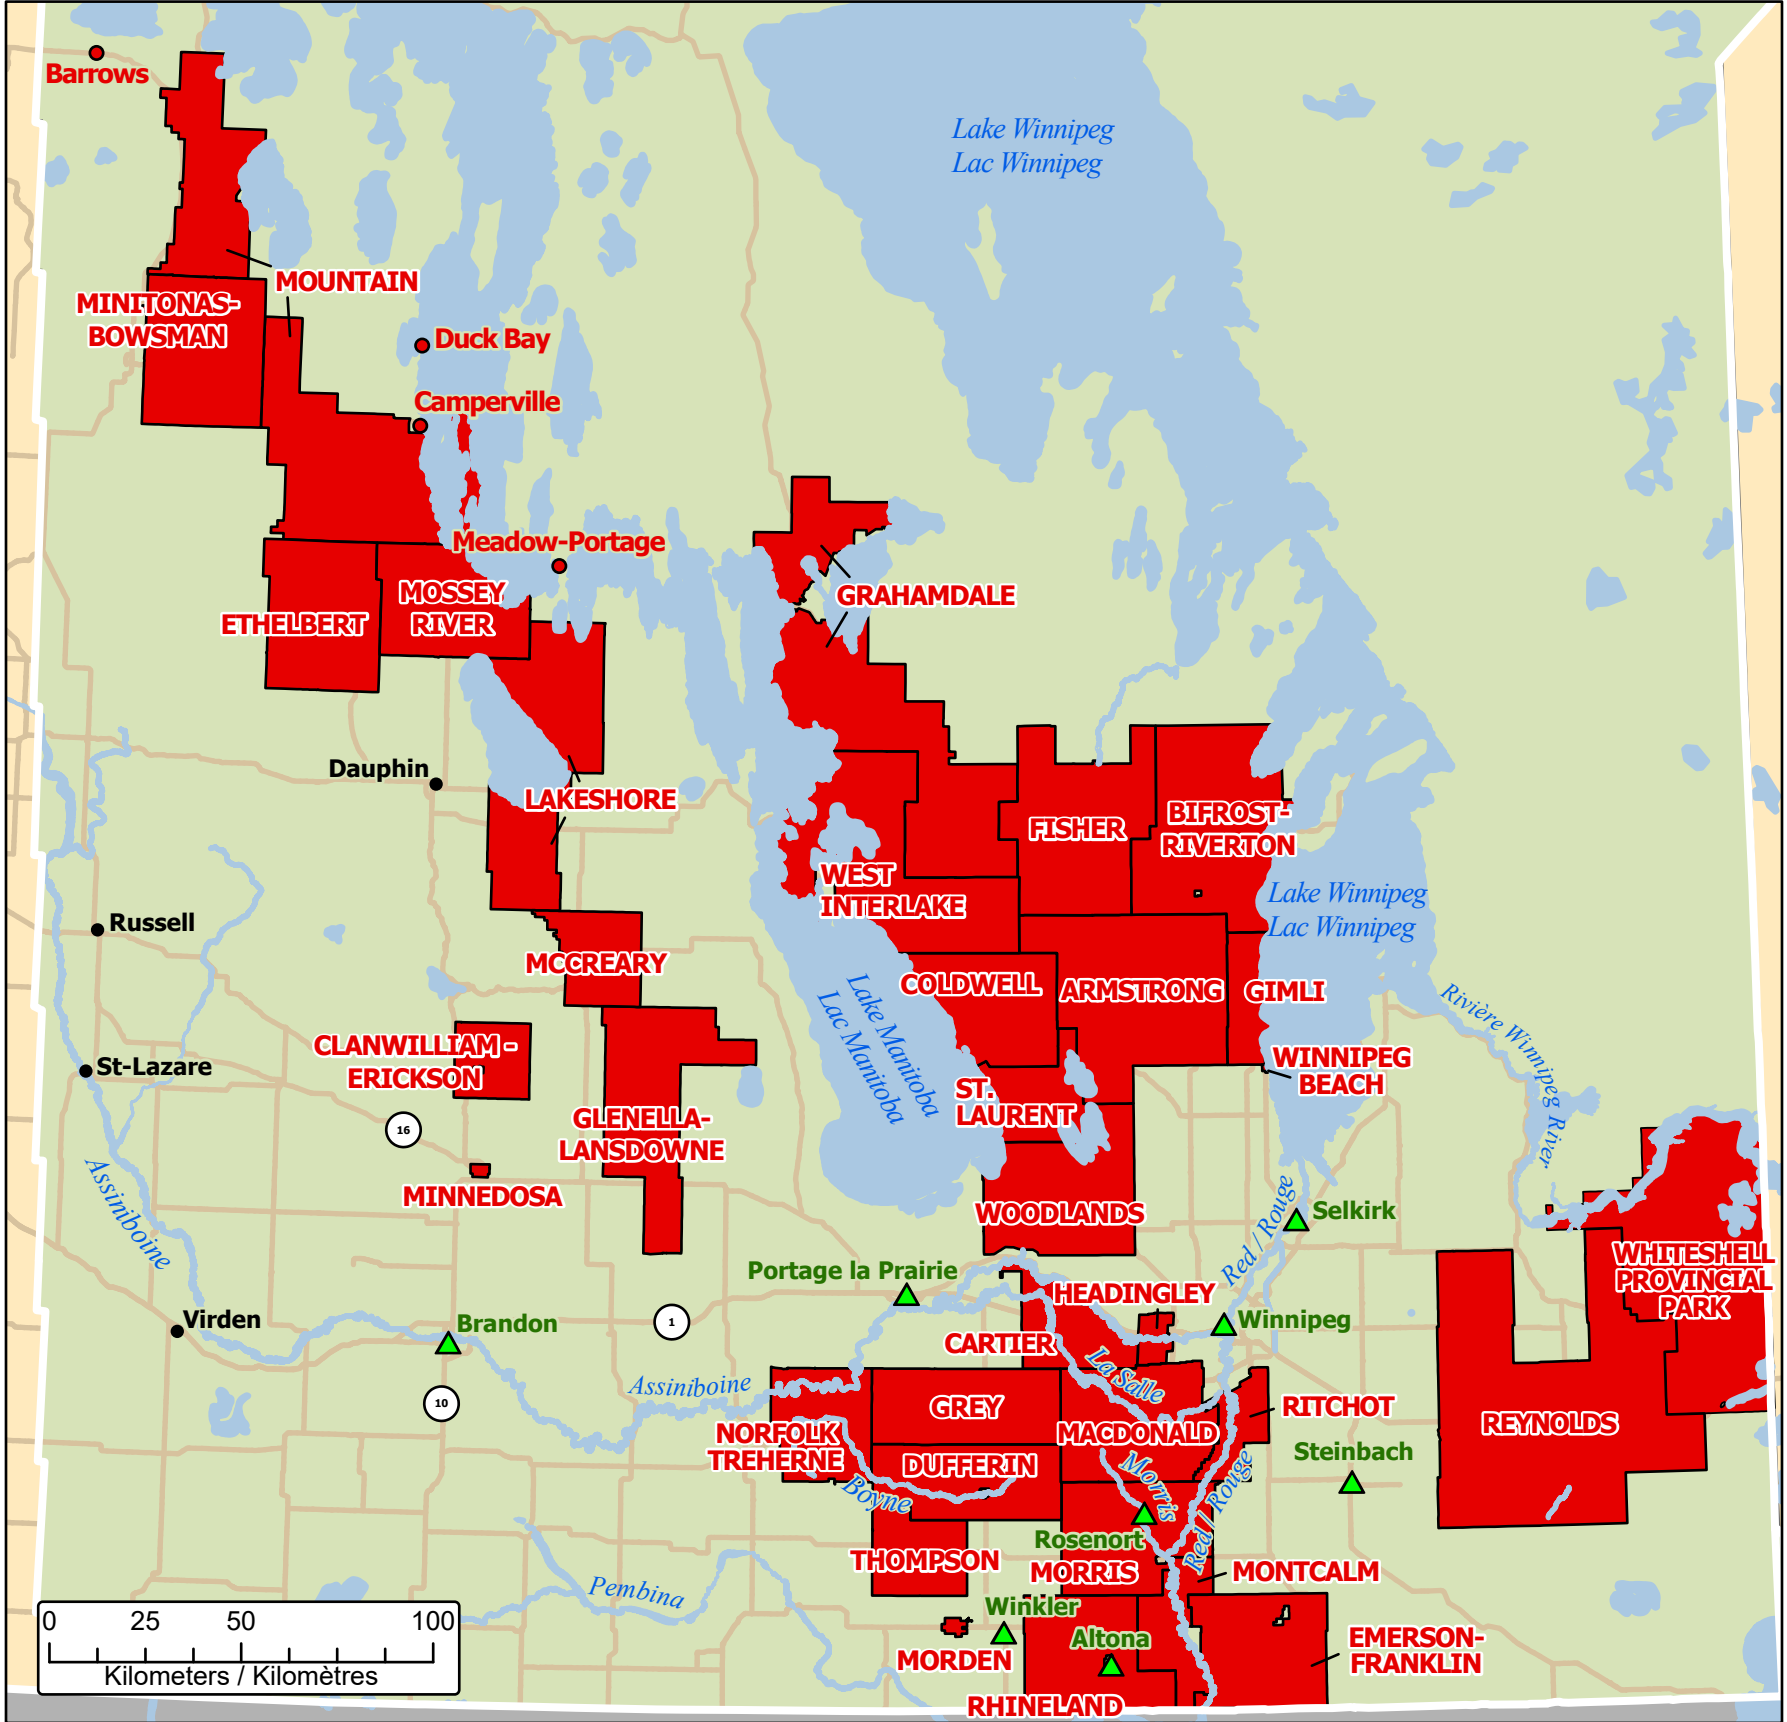

**Spring Flooding in Manitoba
 Inondations printanières au Manitoba**

- Community / Ville
- Affected Community / Communauté affectée
- ▲ Host Community / Communauté d'accueil
- Highway / Autoroute
- Municipality under State of Local Emergency / Municipalité sous état d'urgence local