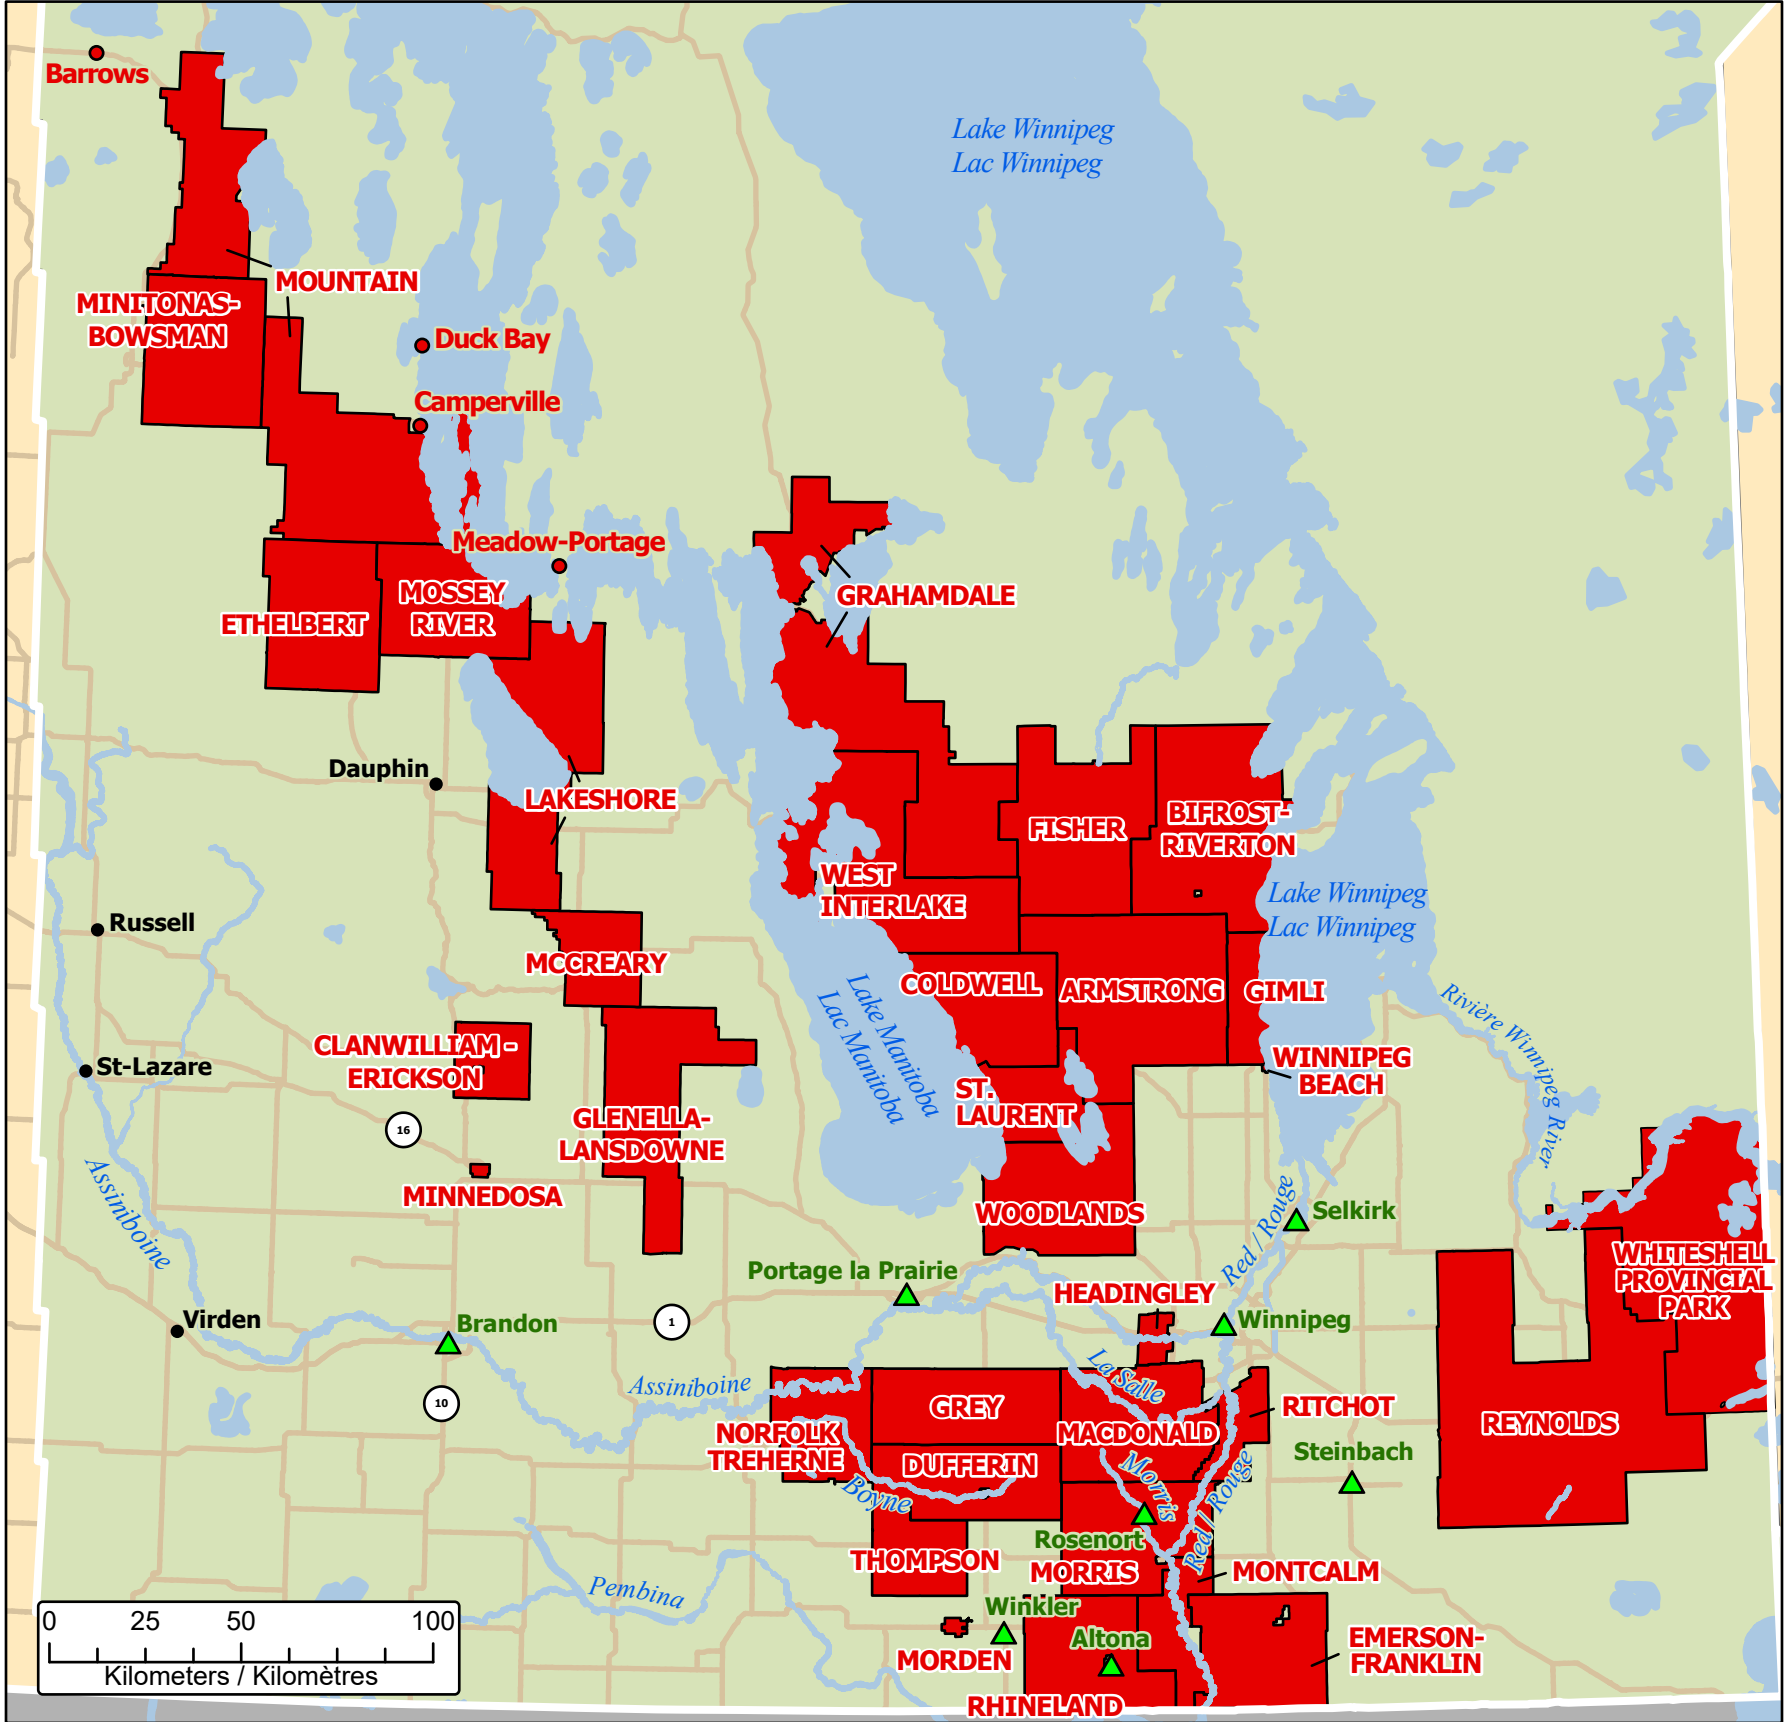

**Spring Flooding in Manitoba
 Inondations printanières au Manitoba**

- Community / Ville
- Affected Community / Communauté affectée
- ▲ Host Community / Communauté d'accueil
- Highway / Autoroute

Municipality under State of Local Emergency
 Municipalité sous état d'urgence local

Map data sources
 Sources des données
 GOC-COG, ISC / SAC
 ECCS, DMTI Spatial