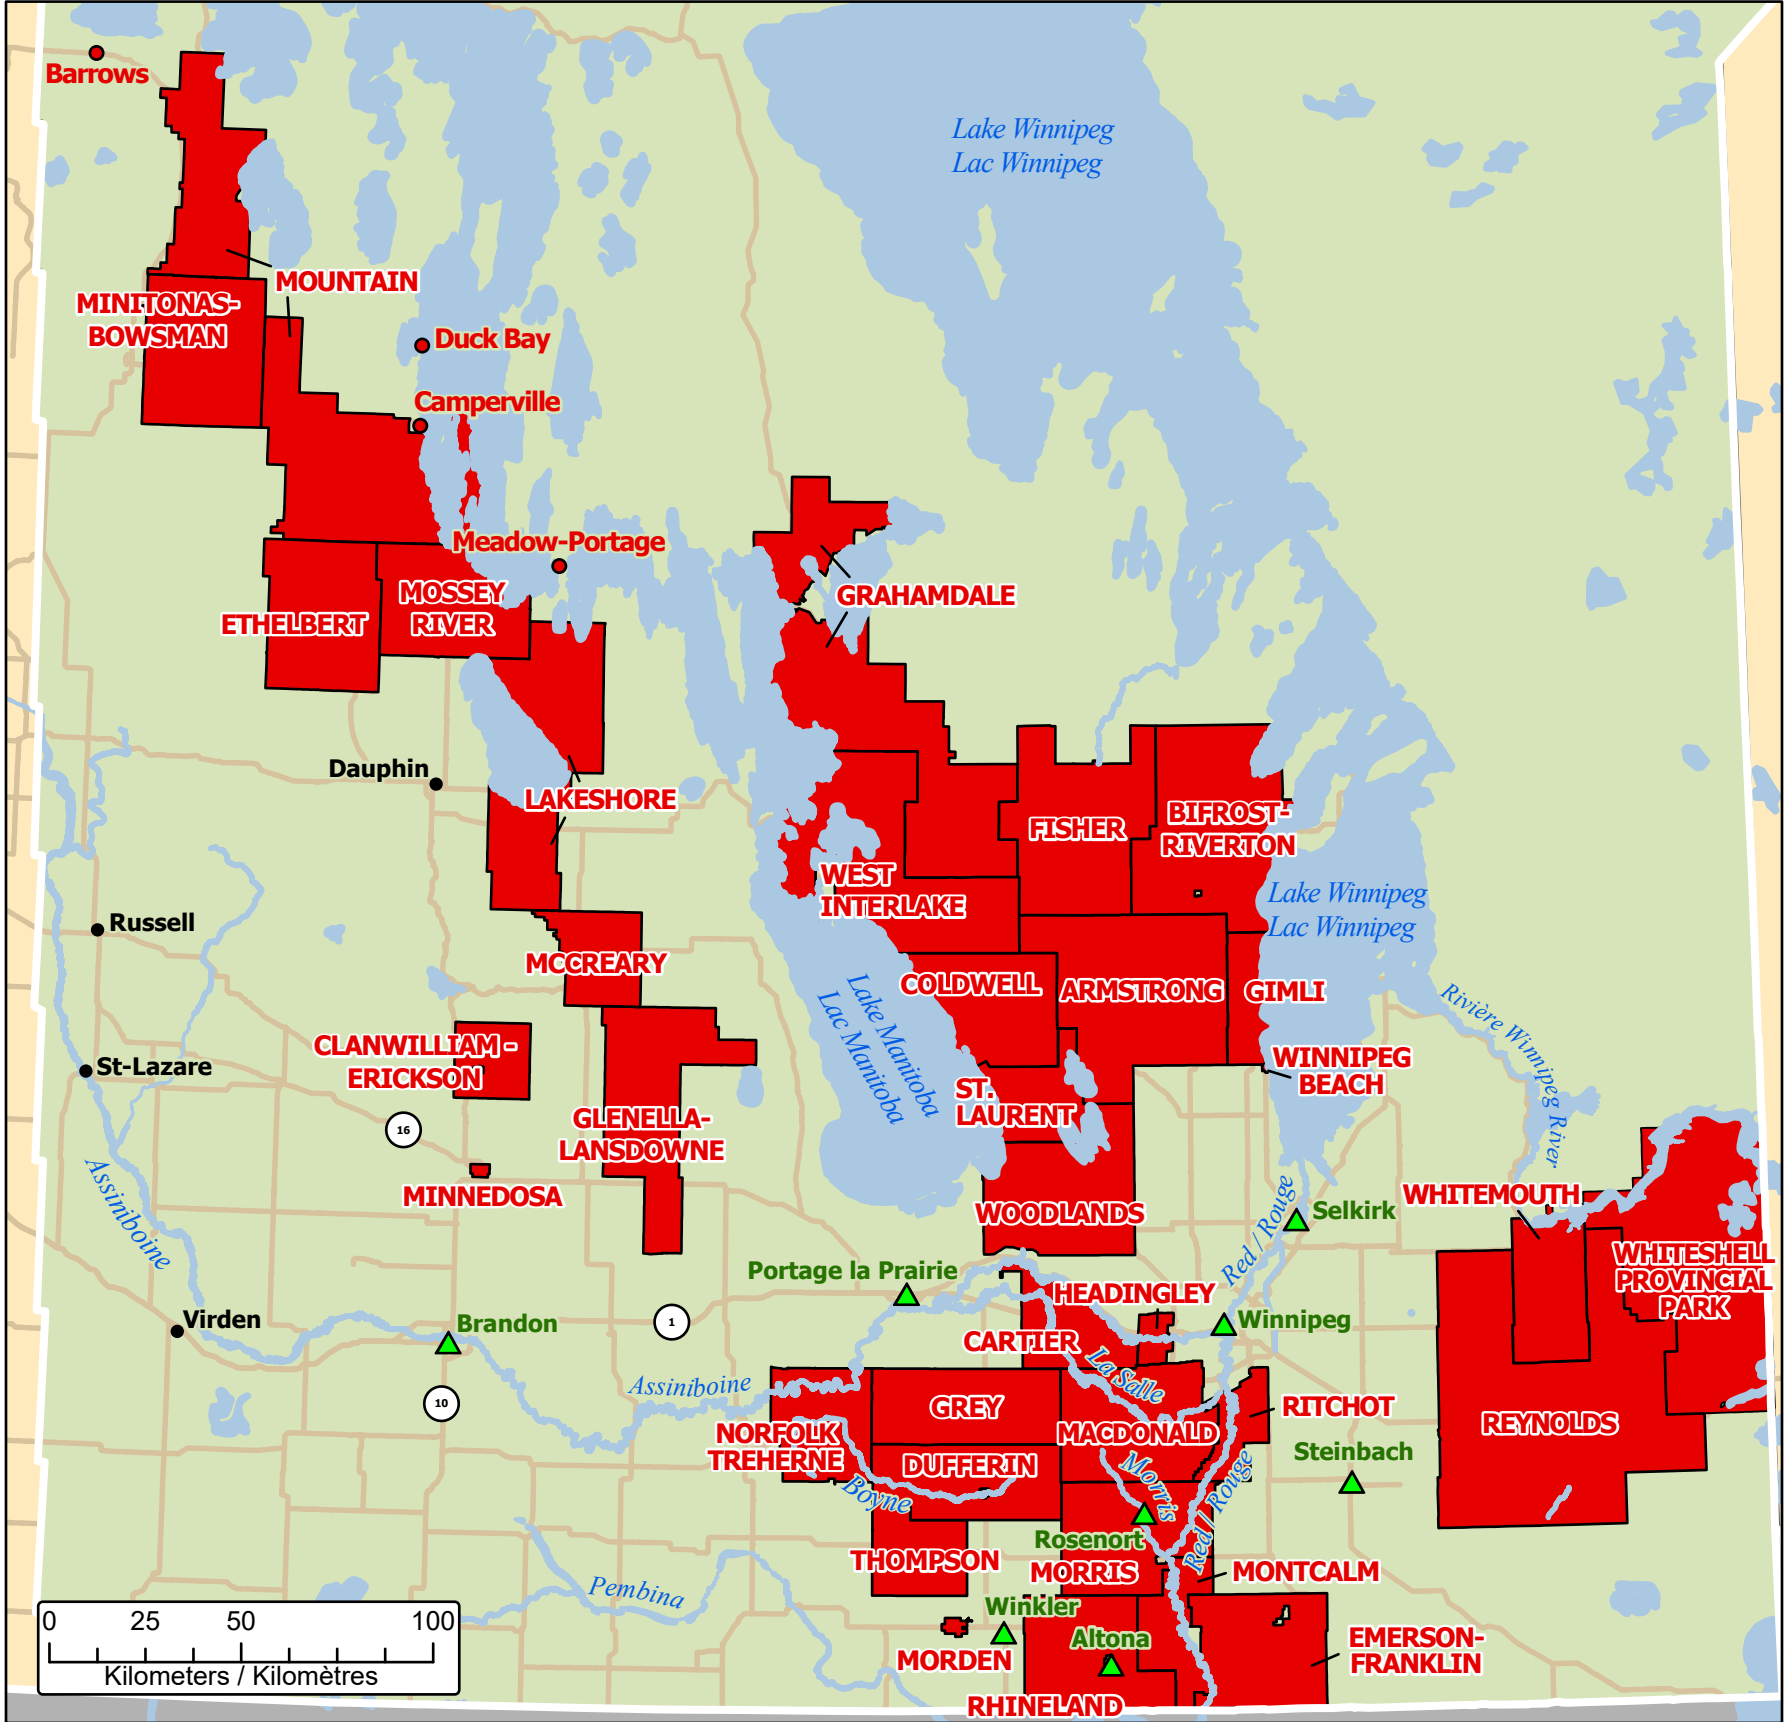

**Spring Flooding in Manitoba
 Inondations printanières au Manitoba**

- Community / Ville
- Affected Community / Communauté affectée
- ▲ Host Community / Communauté d'accueil
- Highway / Autoroute

■ Municipality under State of Local Emergency
 Municipalité sous état d'urgence local

Map data sources
 Sources des données
 GOC-COG, ISC / SAC
 ECCC, DMTI Spatial