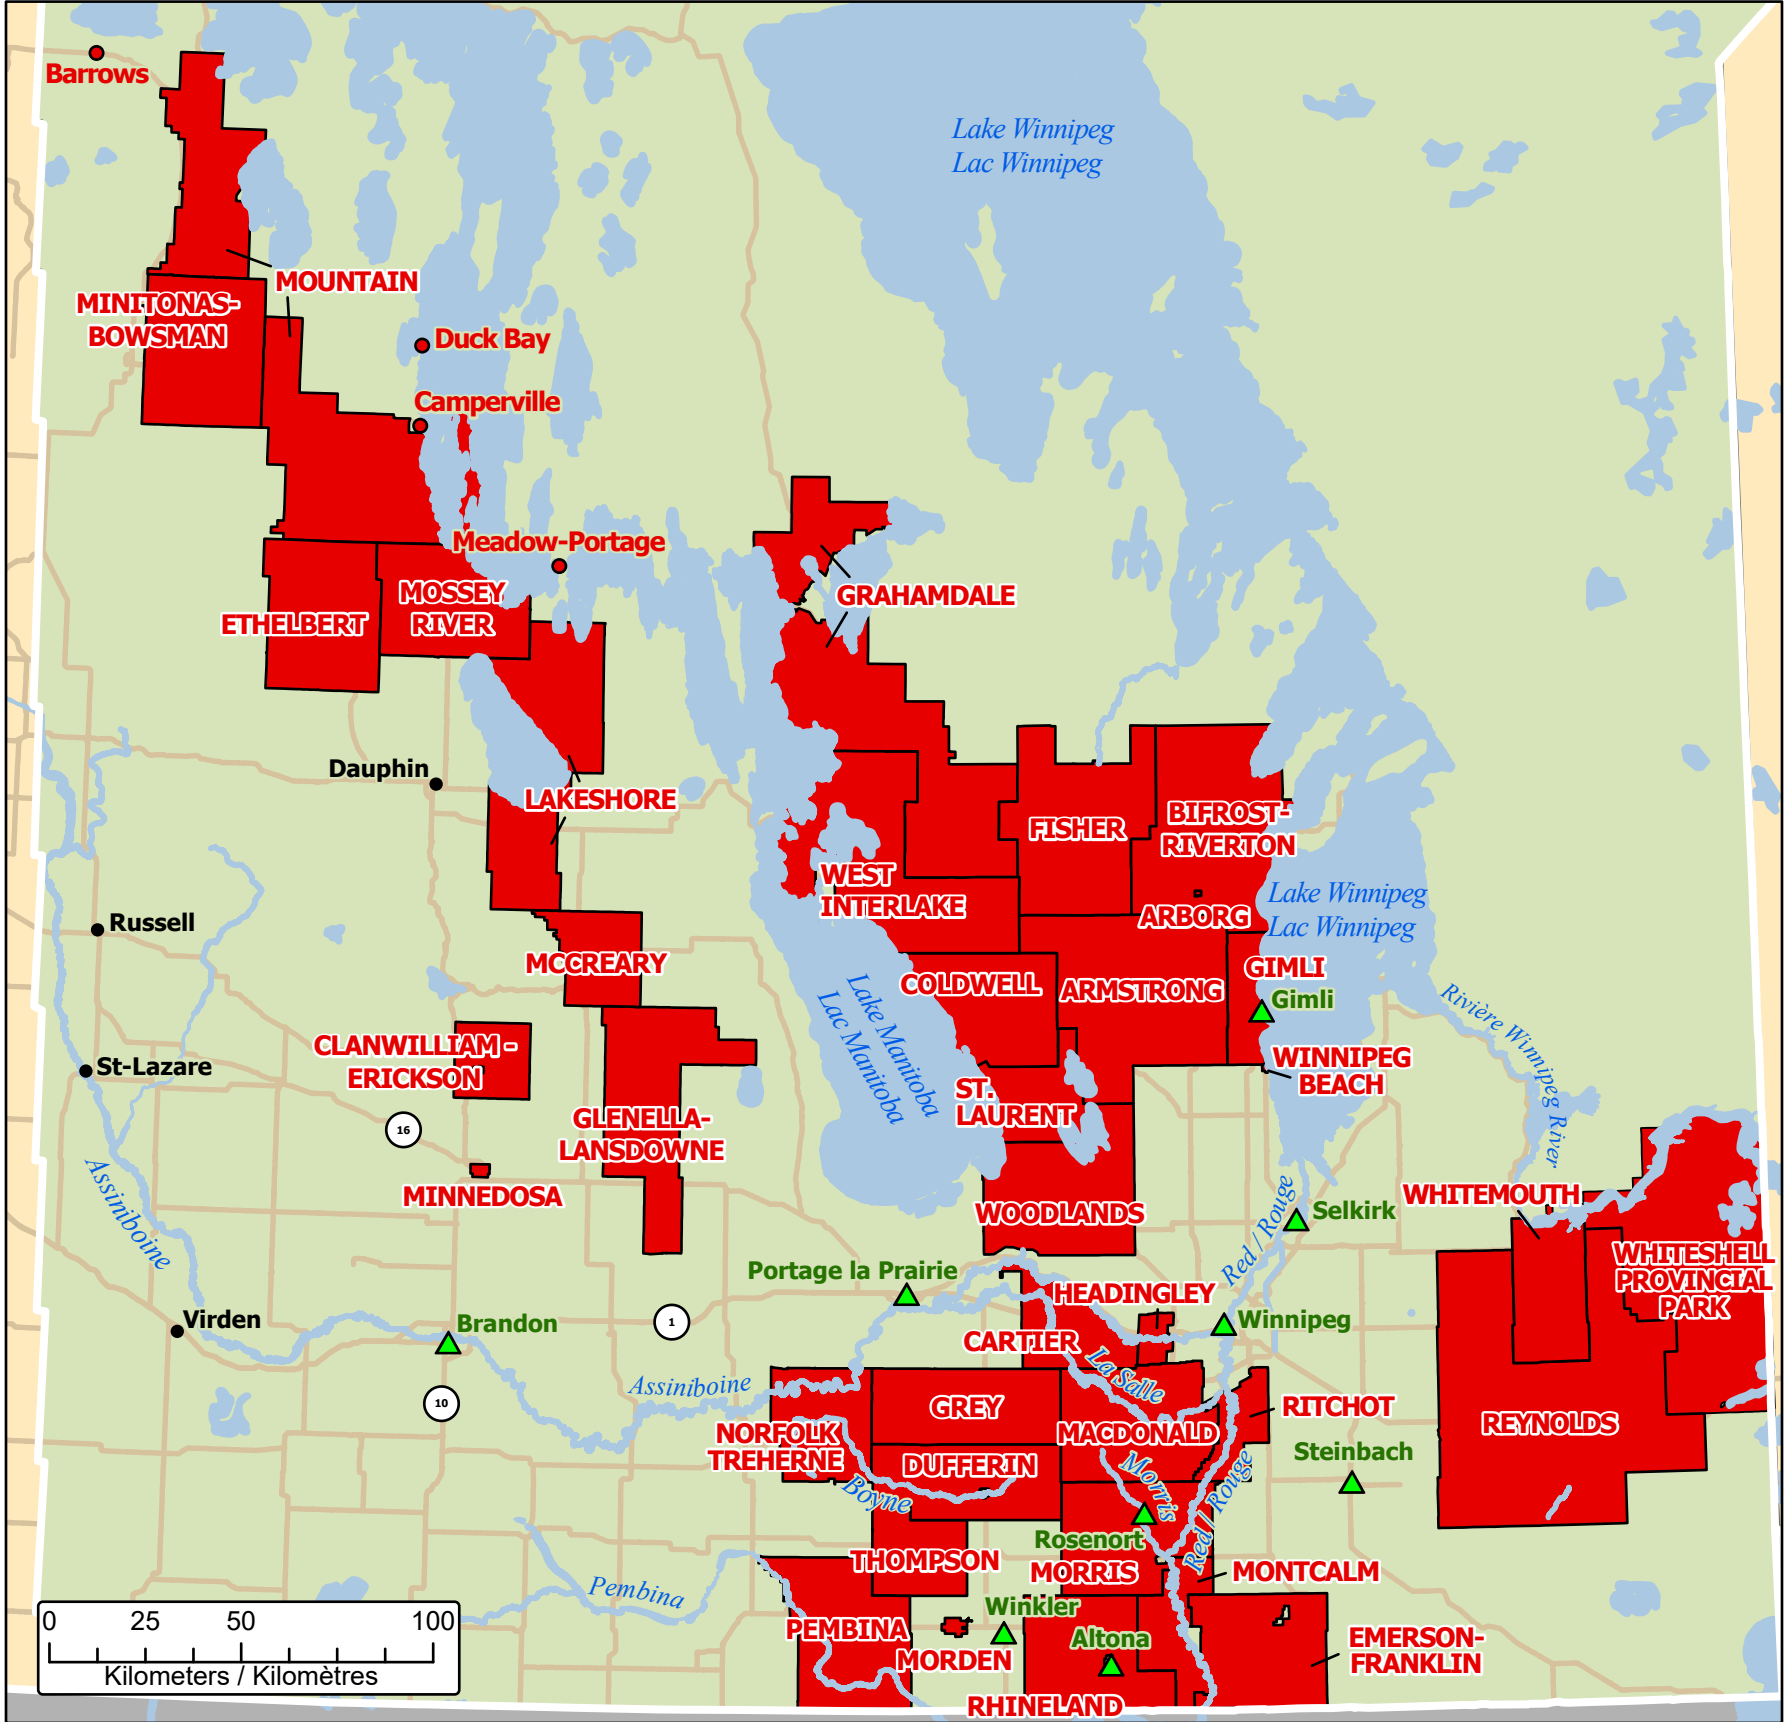

**Spring Flooding in Manitoba
 Inondations printanières au Manitoba**

- Community / Ville
- Affected Community / Communauté affectée
- ▲ Host Community / Communauté d'accueil
- Highway / Autoroute

Municipality under State of Local Emergency
 Municipalité sous état d'urgence local

Map data sources
 Sources des données
 GOC-COG, ISC / SAC
 ECCS, DMTI Spatial