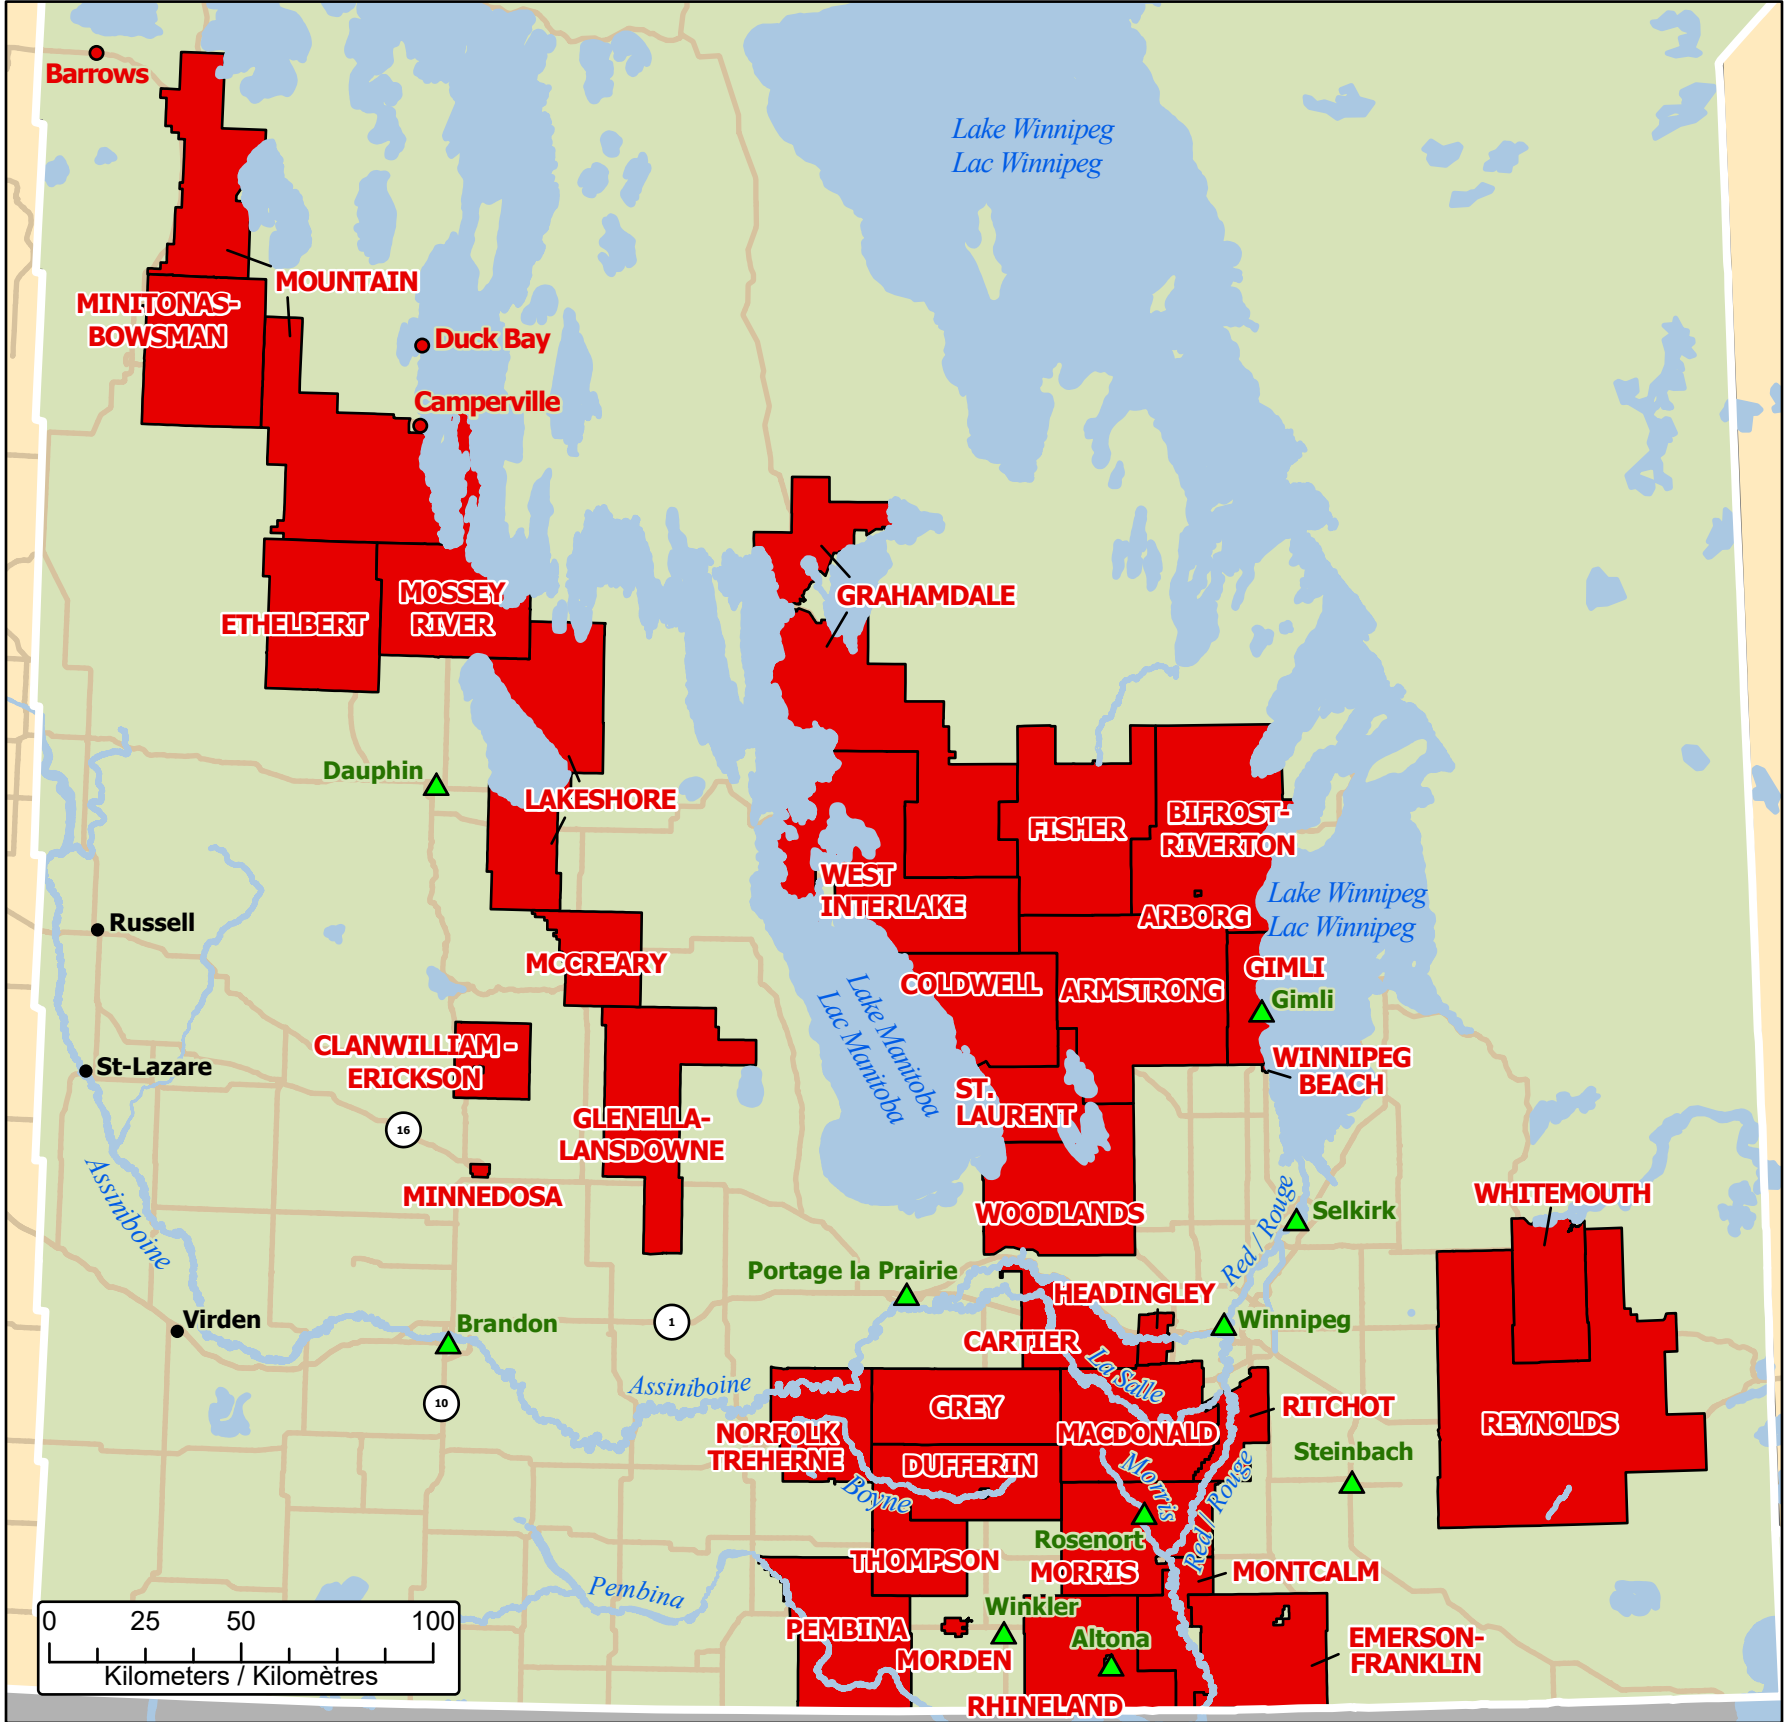

Spring Flooding in Manitoba Inondations printanières au Manitoba

- Community / Ville
- Affected Community / Communauté affectée
- ▲ Host Community / Communauté d'accueil
- Highway / Autoroute

■ Municipality under State of Local Emergency
Municipalité sous état d'urgence local

Map data sources
Sources des données
GOC-COG, ISC / SAC
ECCC, DMTI Spatial