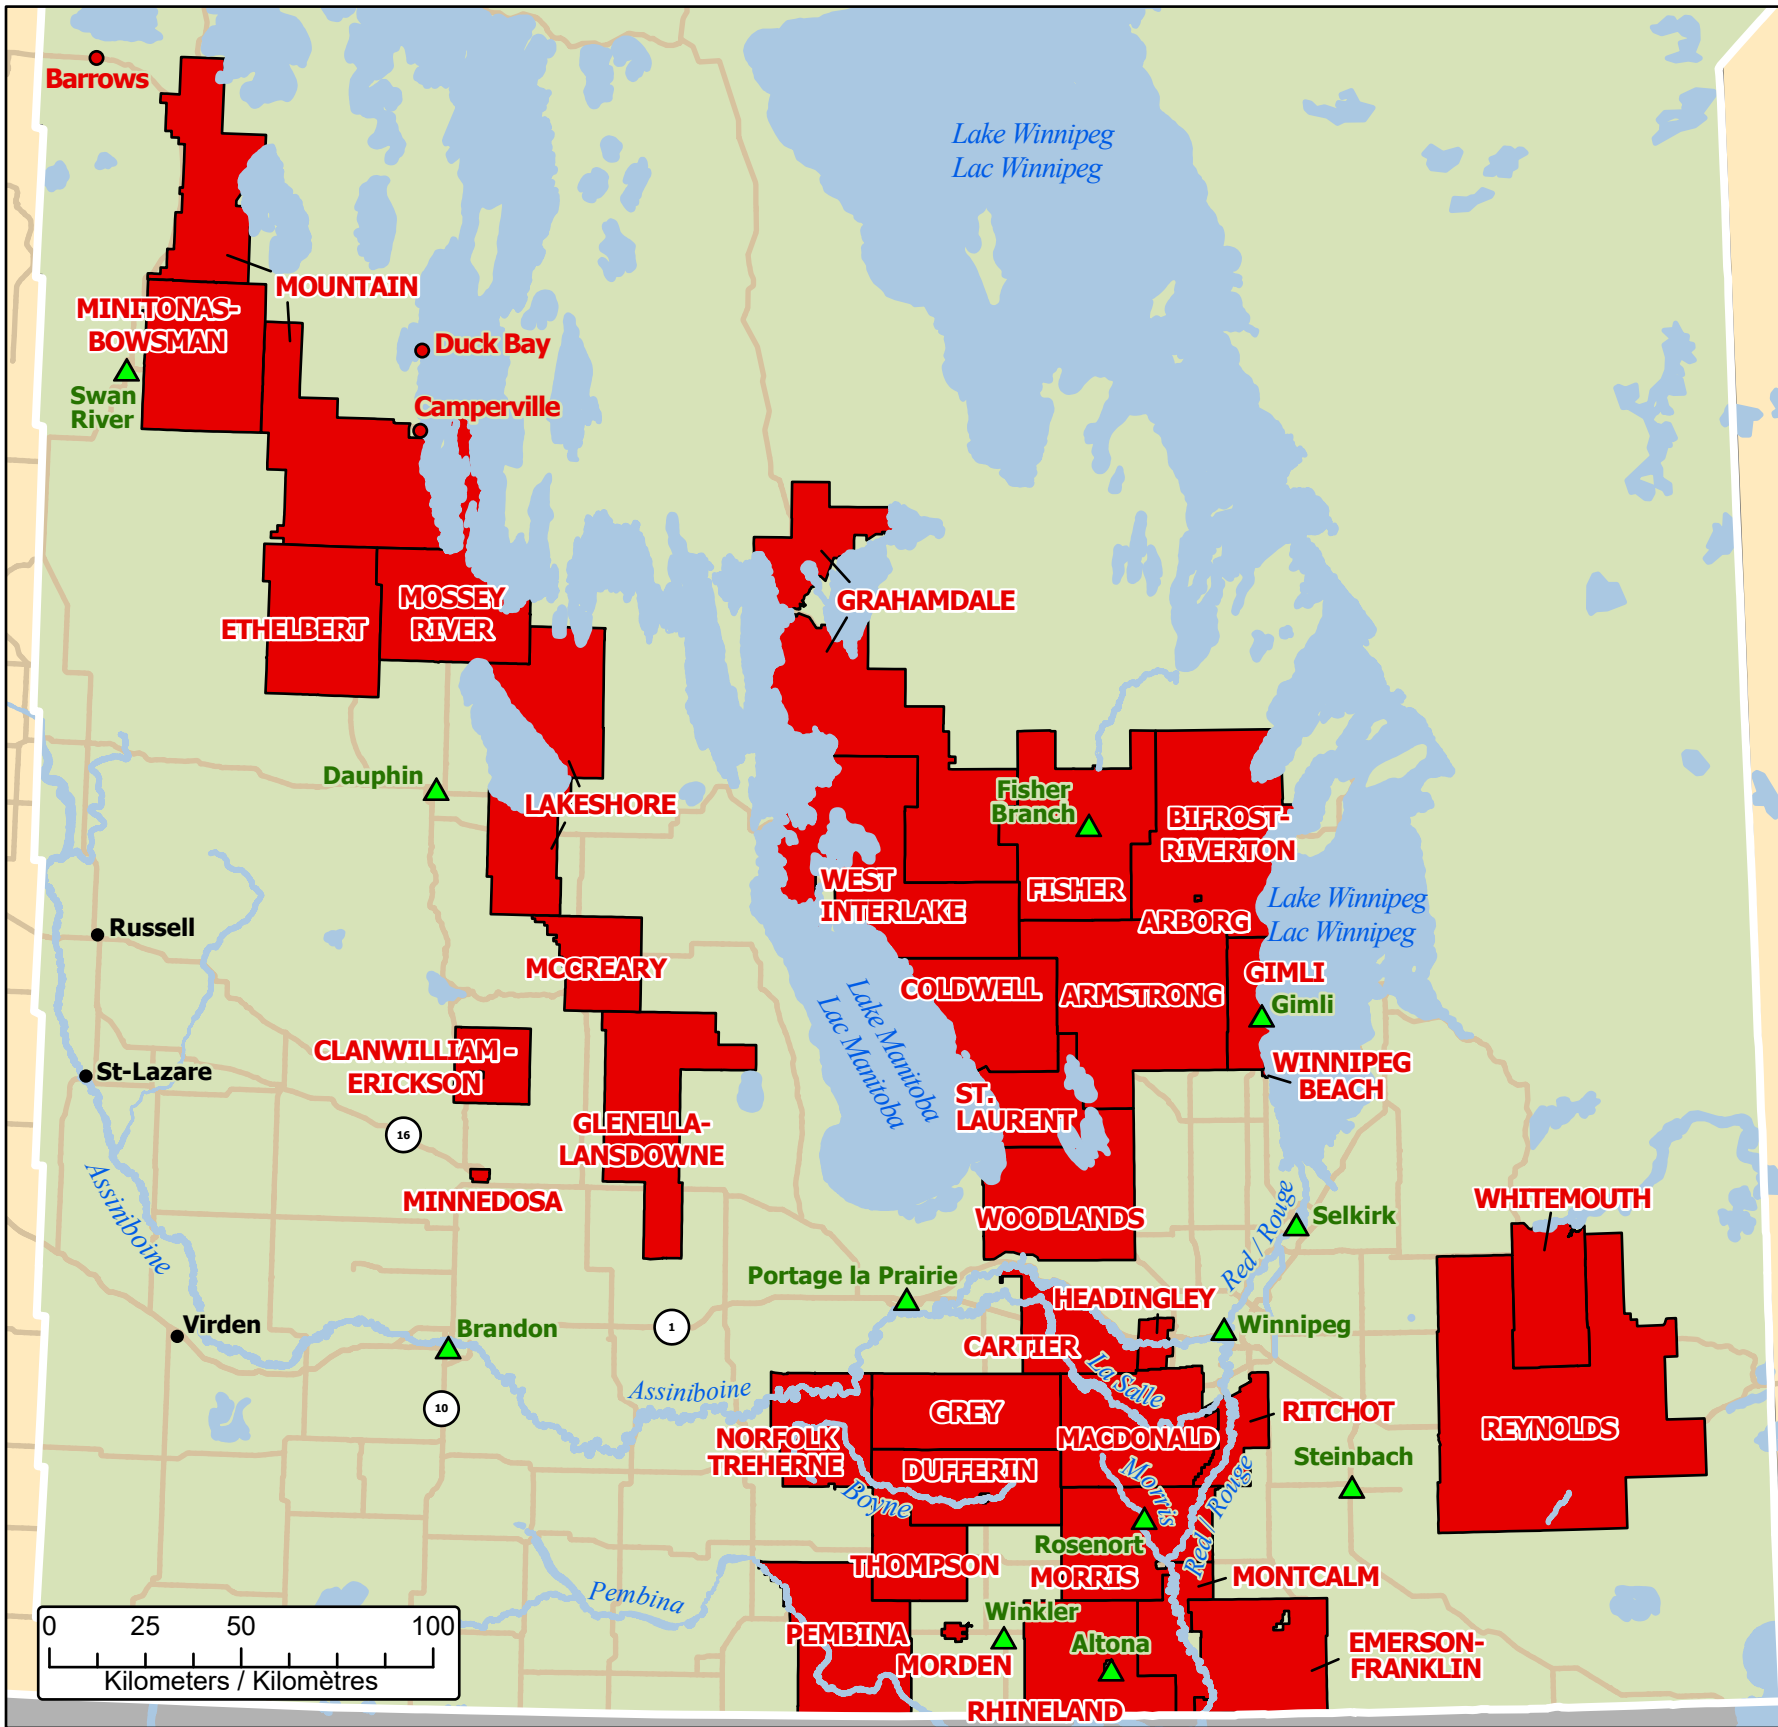

Spring Flooding in Manitoba Inondations printanières au Manitoba

- Community / Ville
- Affected Community / Communauté affectée
- ▲ Host Community / Communauté d'accueil
- Highway / Autoroute
- Municipality under State of Local Emergency
Municipalité sous état d'urgence local