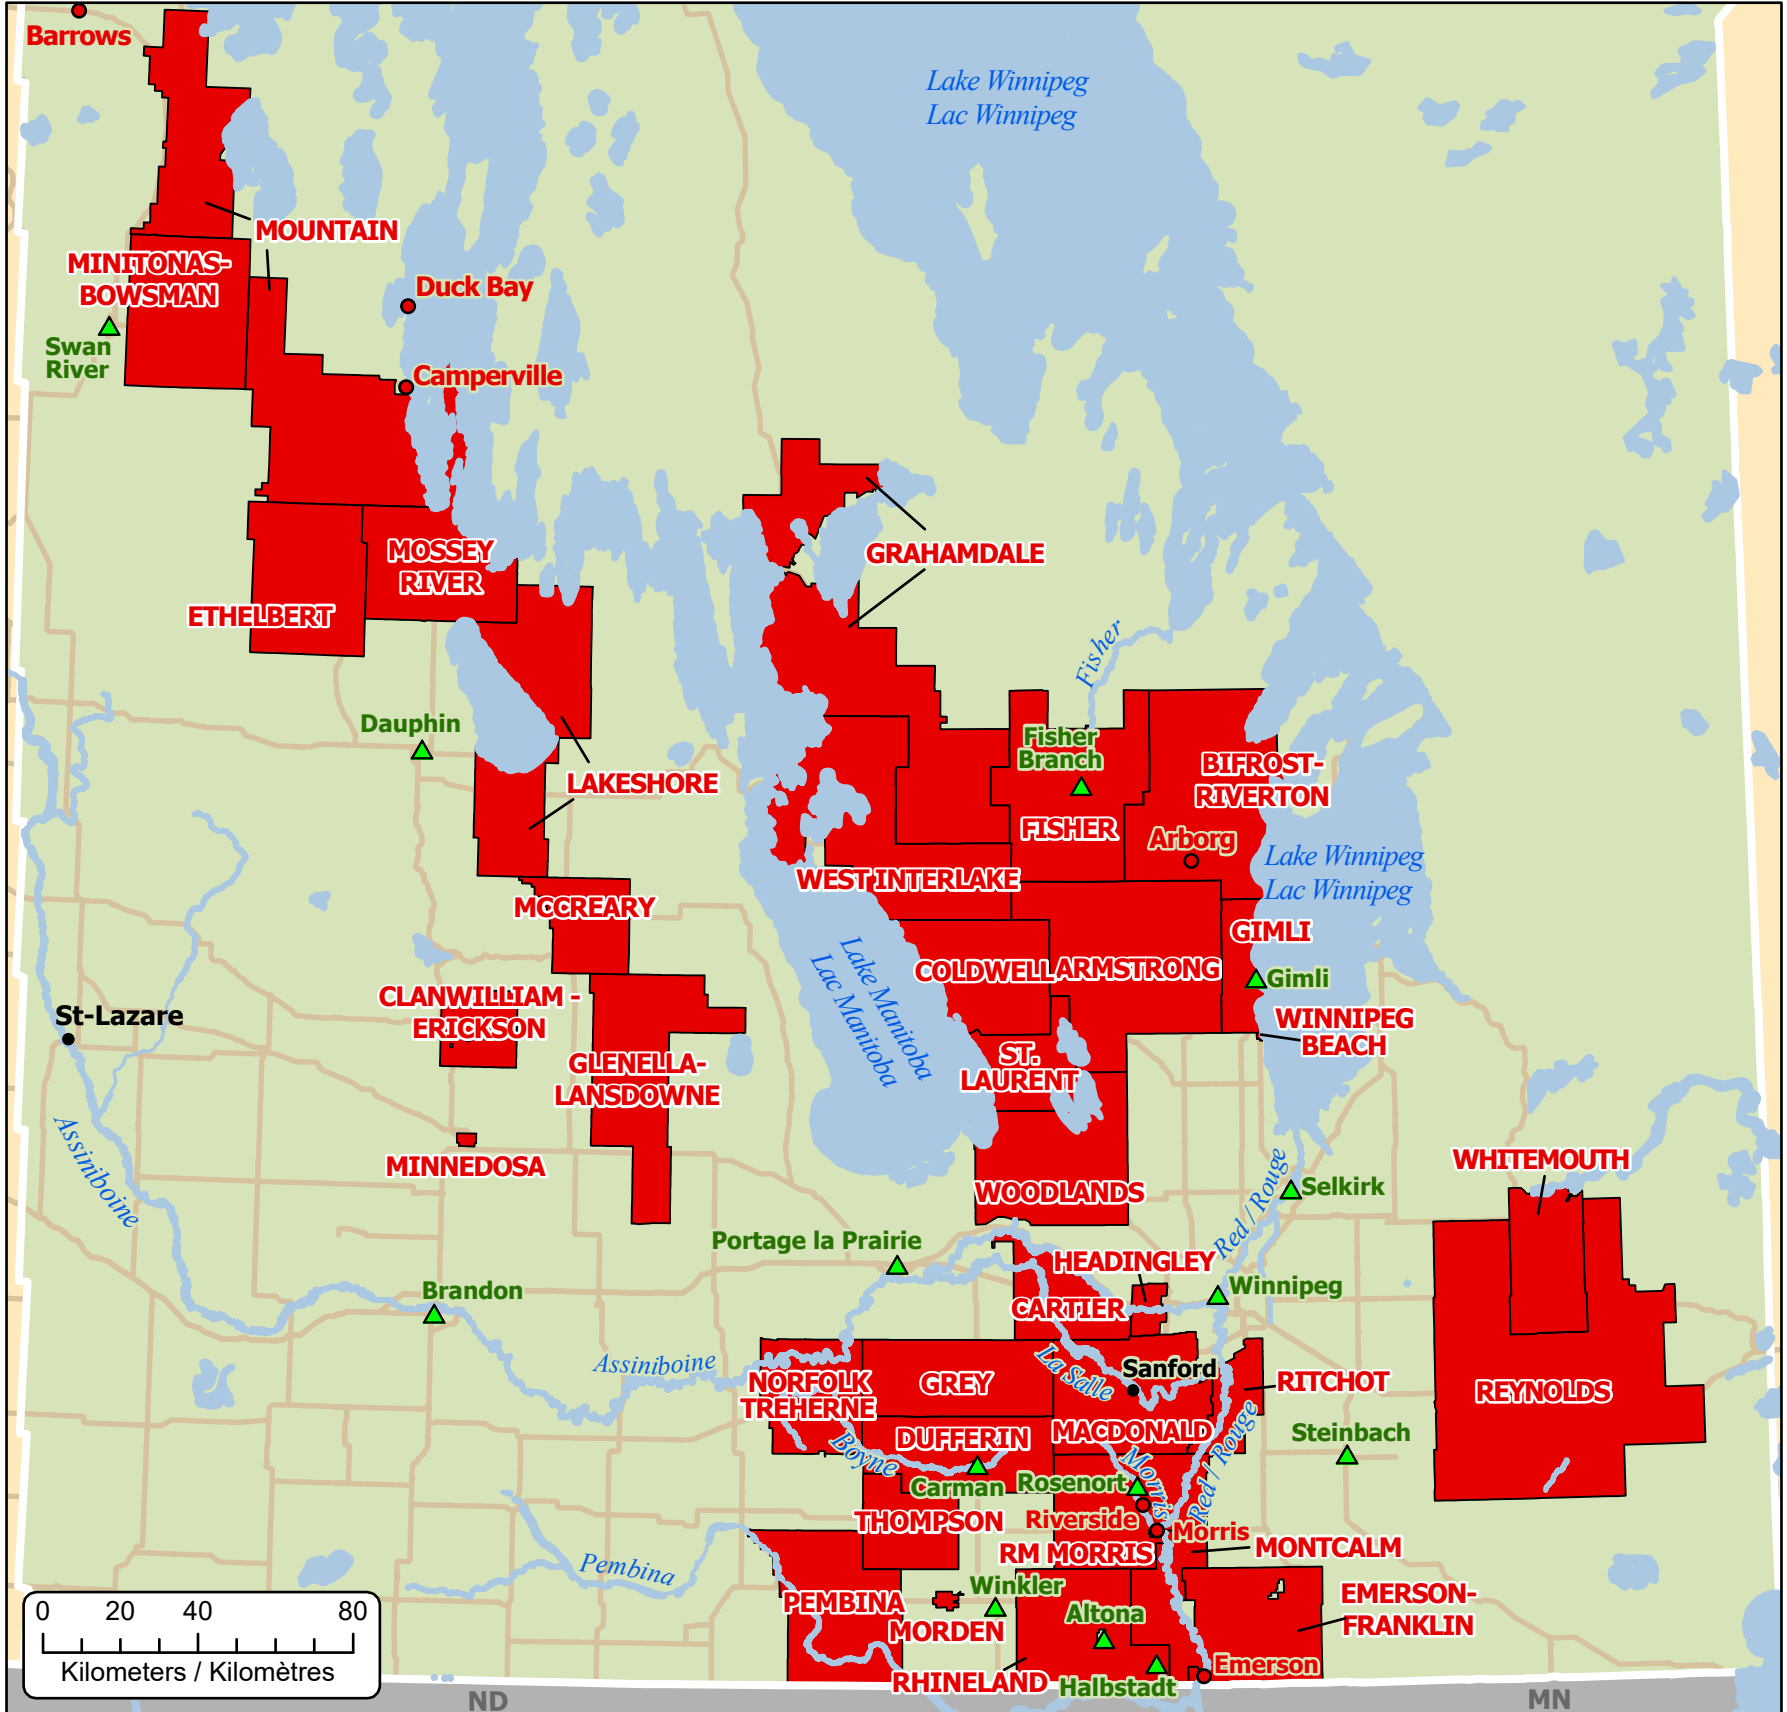

**Spring Flooding in Manitoba
 Inondations printanières au Manitoba**

- Community / Ville
- ▲ Host Community / Communauté d'accueil
- Highway / Autoroute
- Municipality under State of Local Emergency
Municipalité sous état d'urgence local
- Affected Community / Communauté affectée

Map data sources
 Sources des données
 GOC-COG, ISC / SAC
 ECCC, DMTI Spatial