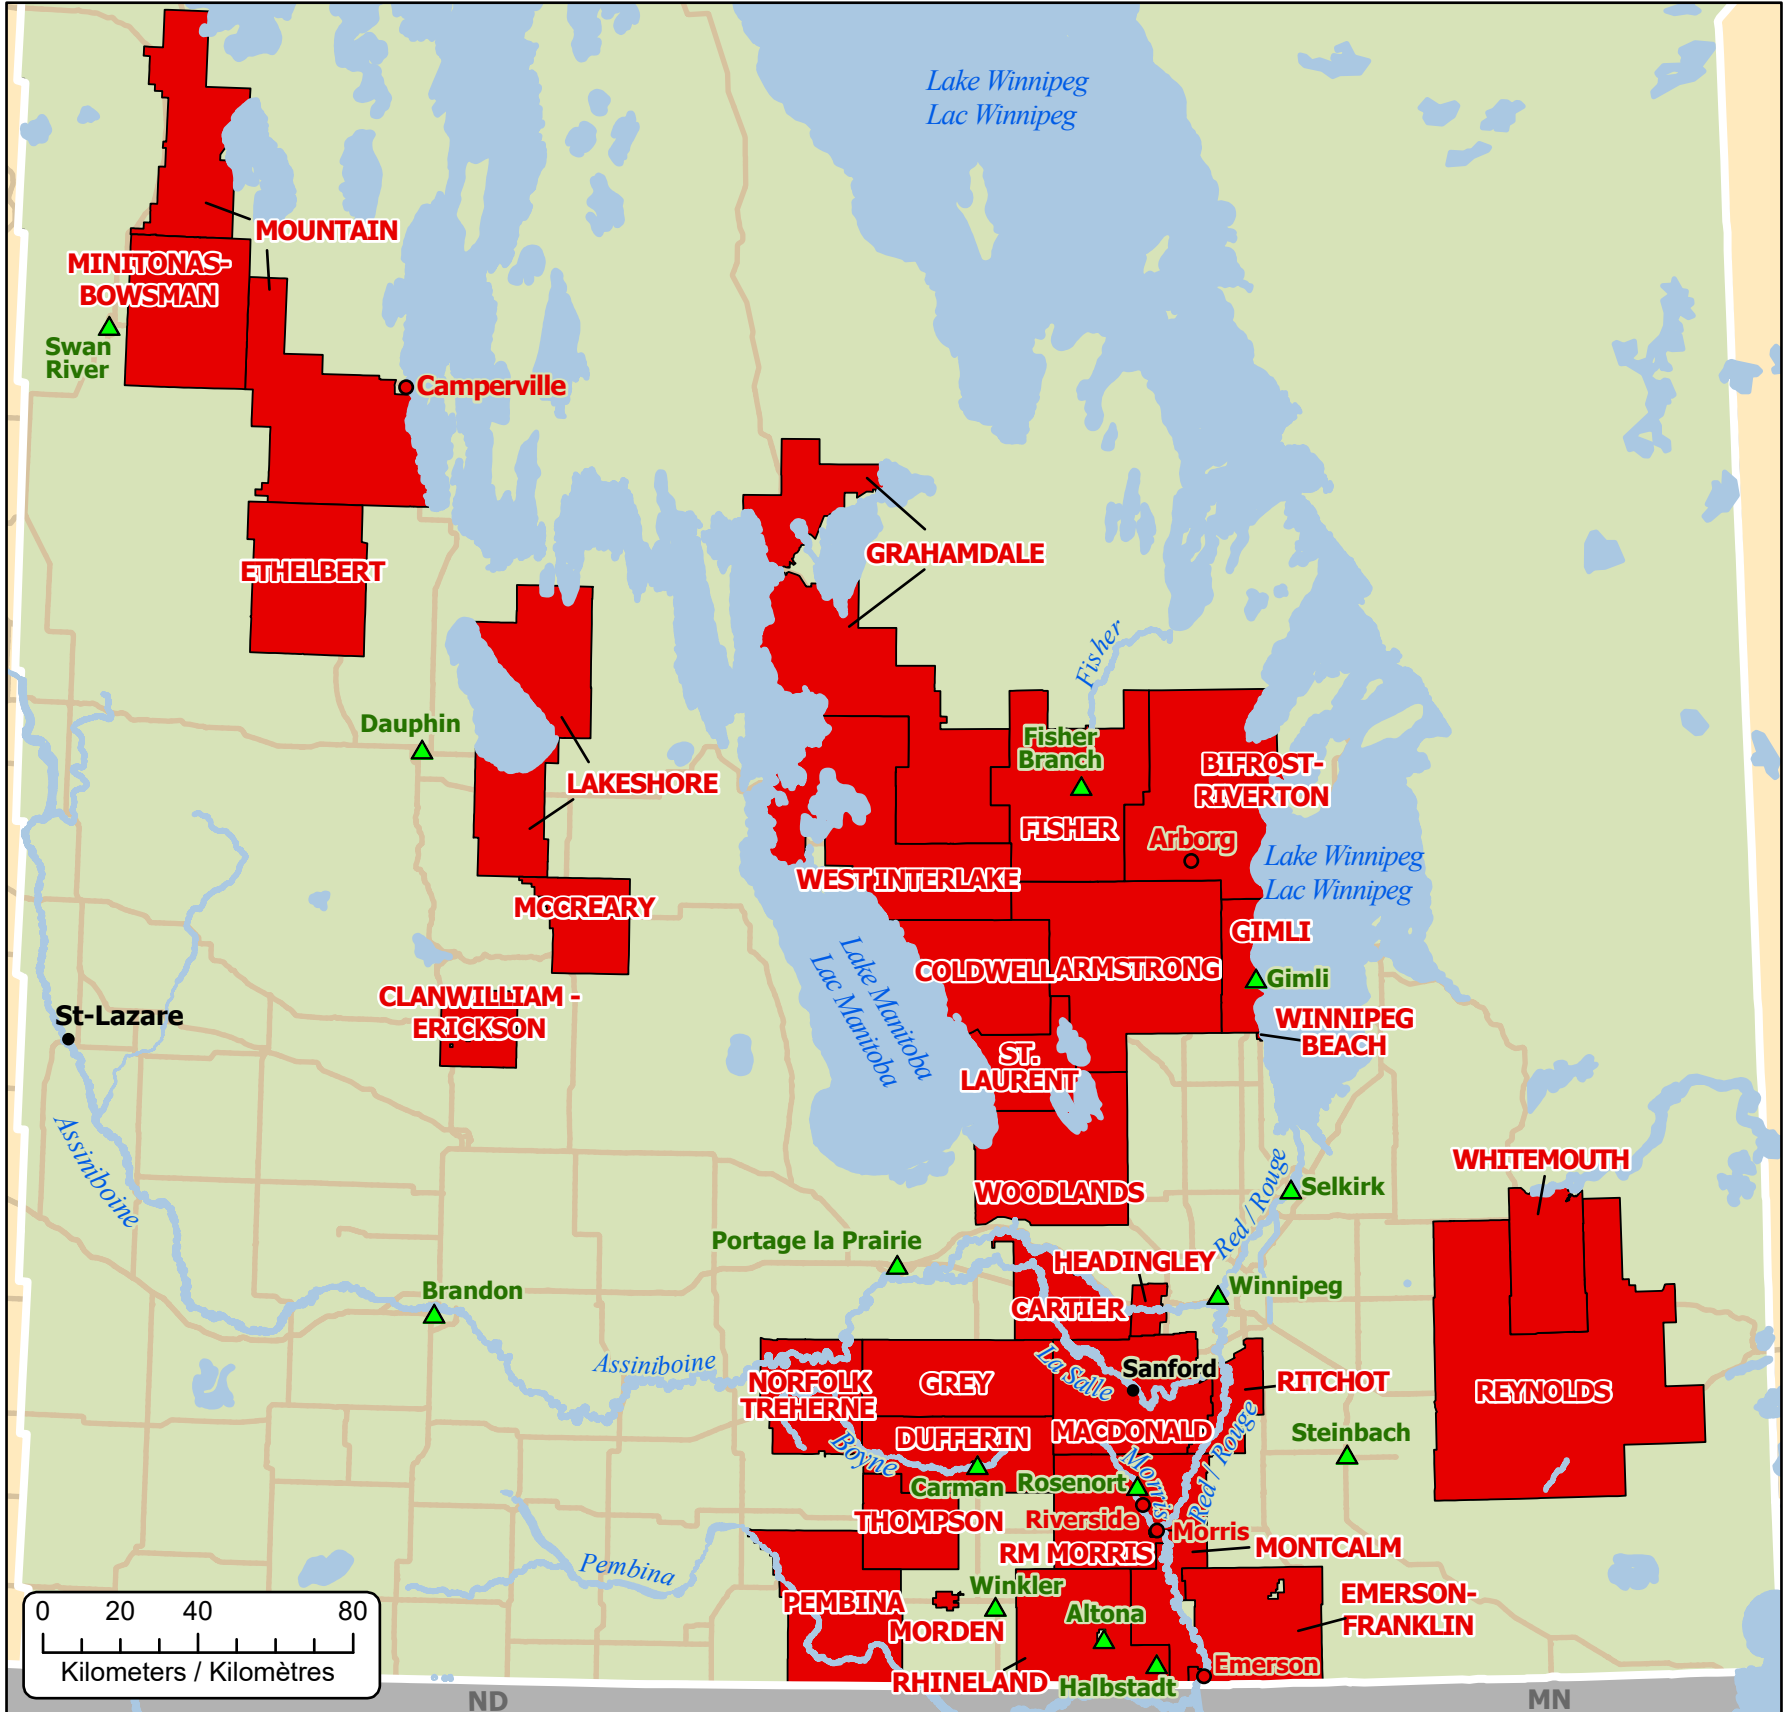

**Spring Flooding in Manitoba
 Inondations printanières au Manitoba**

- Community / Ville
- Affected Community / Communauté affectée
- ▲ Host Community / Communauté d'accueil

- Municipality under State of Local Emergency
Municipalité sous état d'urgence local
- Highway / Autoroute