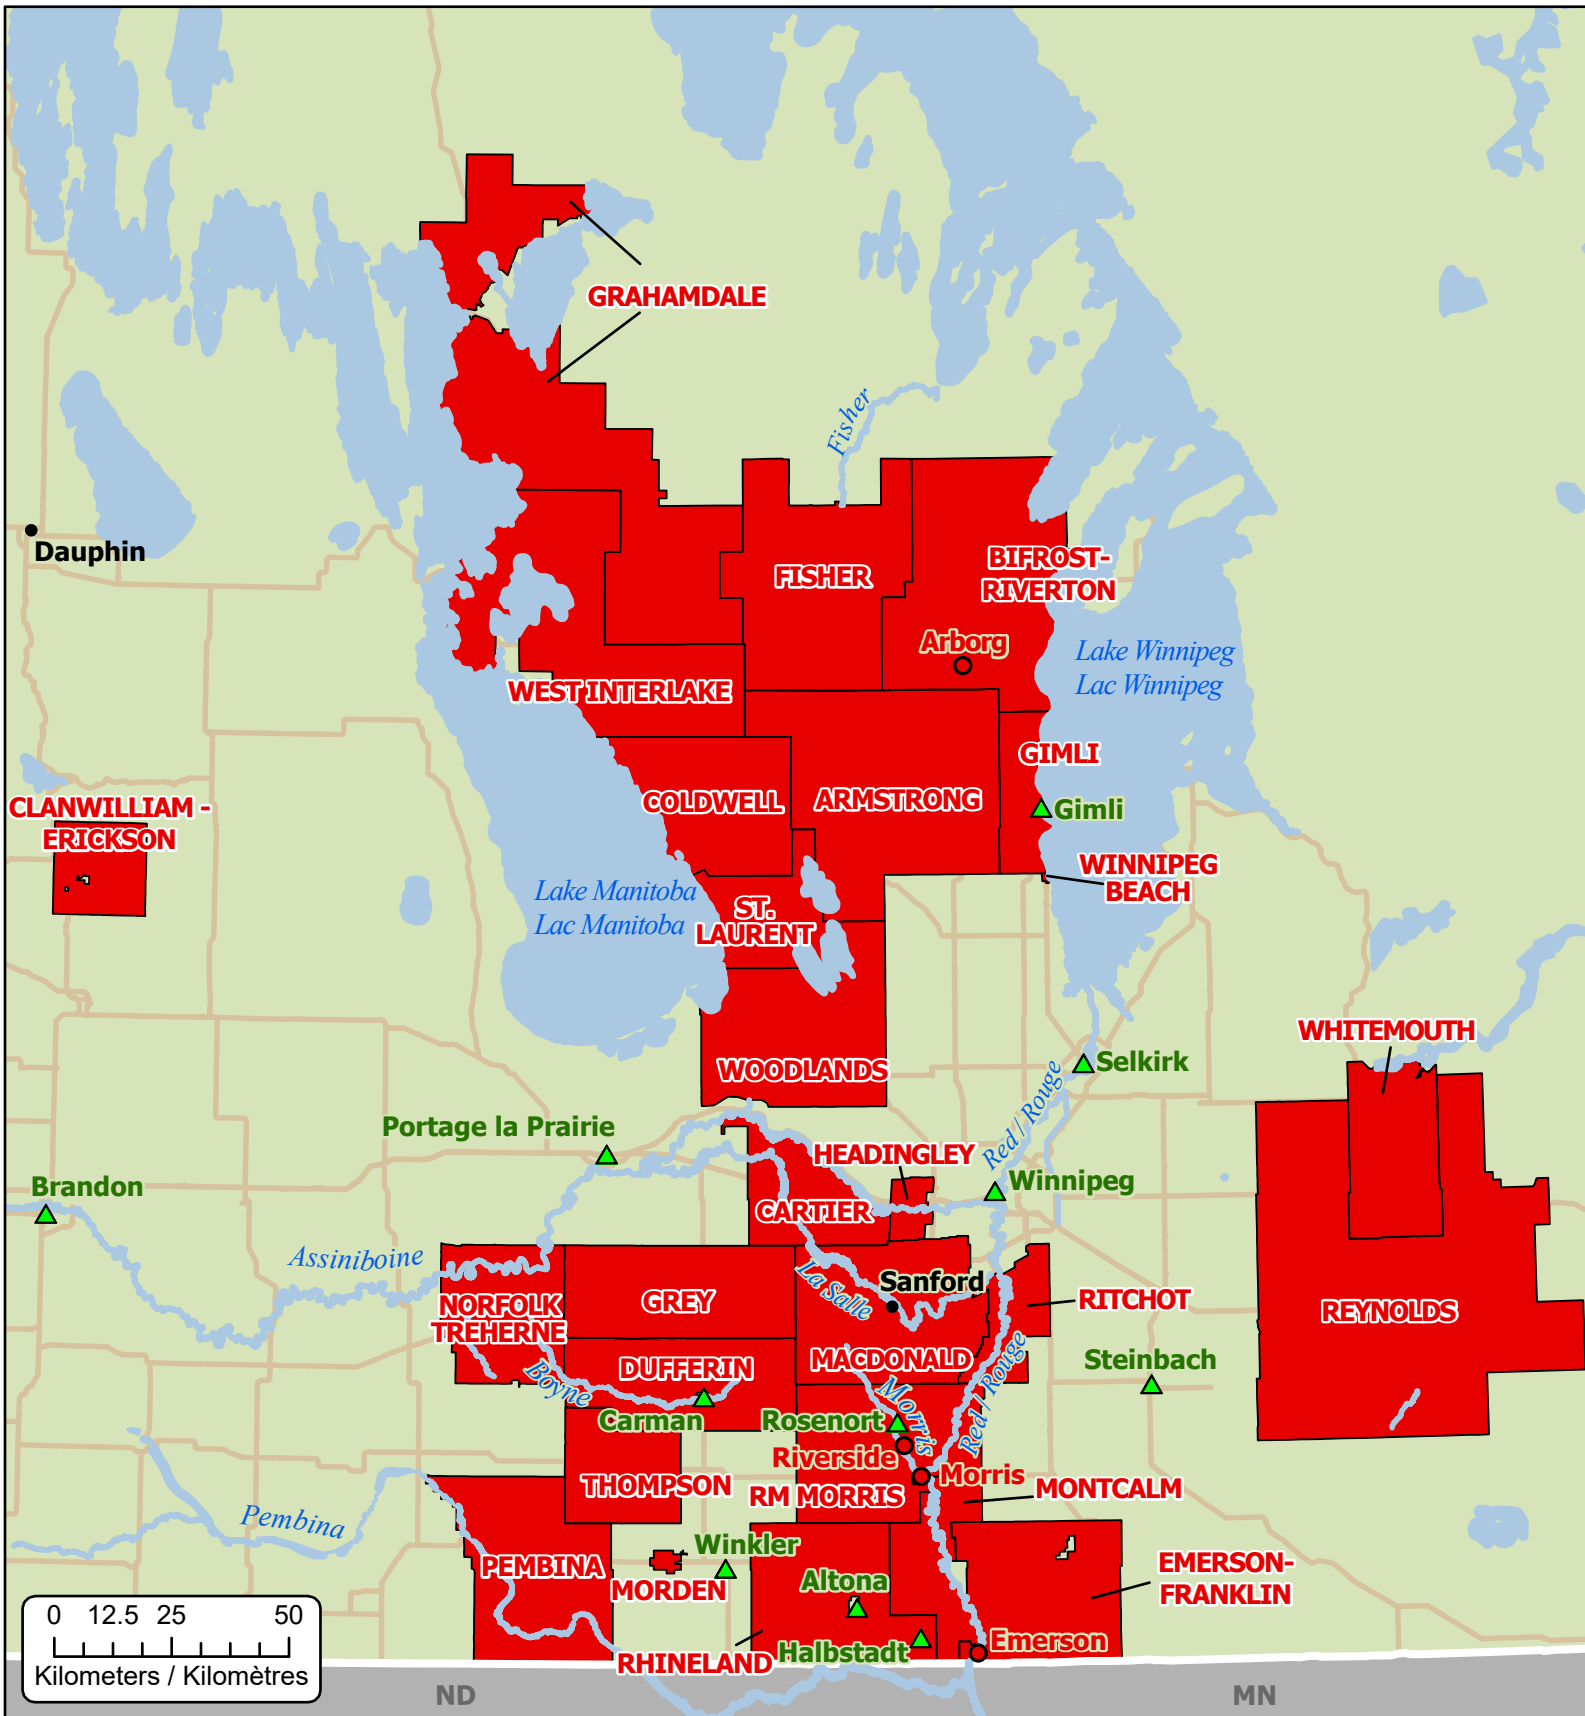

# Spring Flooding in Manitoba Inondations printanières au Manitoba

- Community / Ville
- Affected Community / Communauté affectée
- ▲ Host Community / Communauté d'accueil

- Municipality under State of Local Emergency  
Municipalité sous état d'urgence local
- Highway / Autoroute