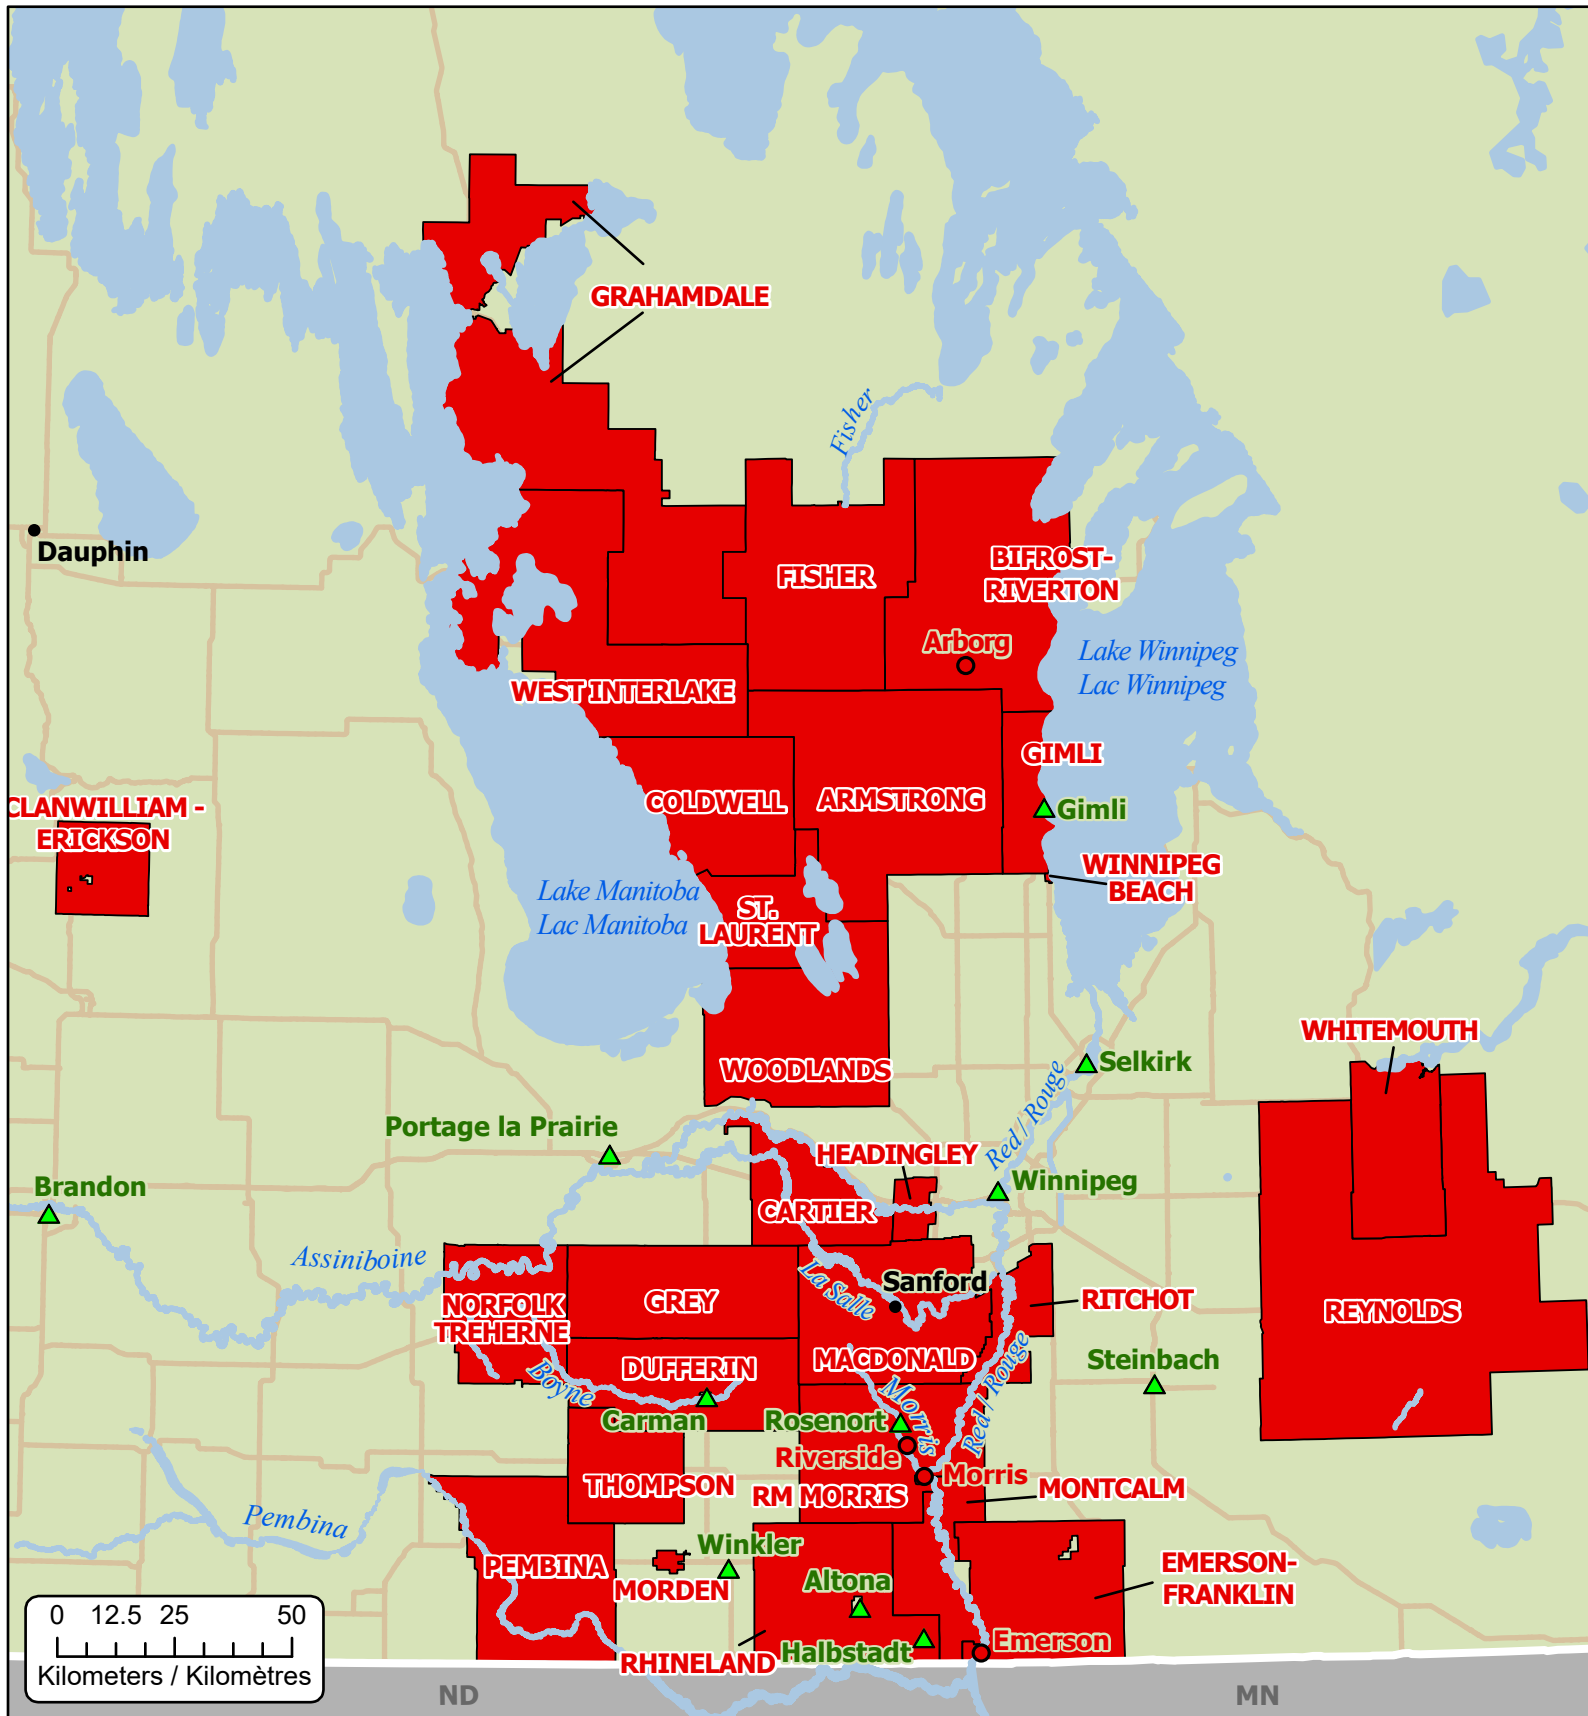

Spring Flooding in Manitoba Inondations printanières au Manitoba

- Community / Ville
- Affected Community / Communauté affectée
- ▲ Host Community / Communauté d'accueil

- Municipality under State of Local Emergency
Municipalité sous état d'urgence local
- Highway / Autoroute