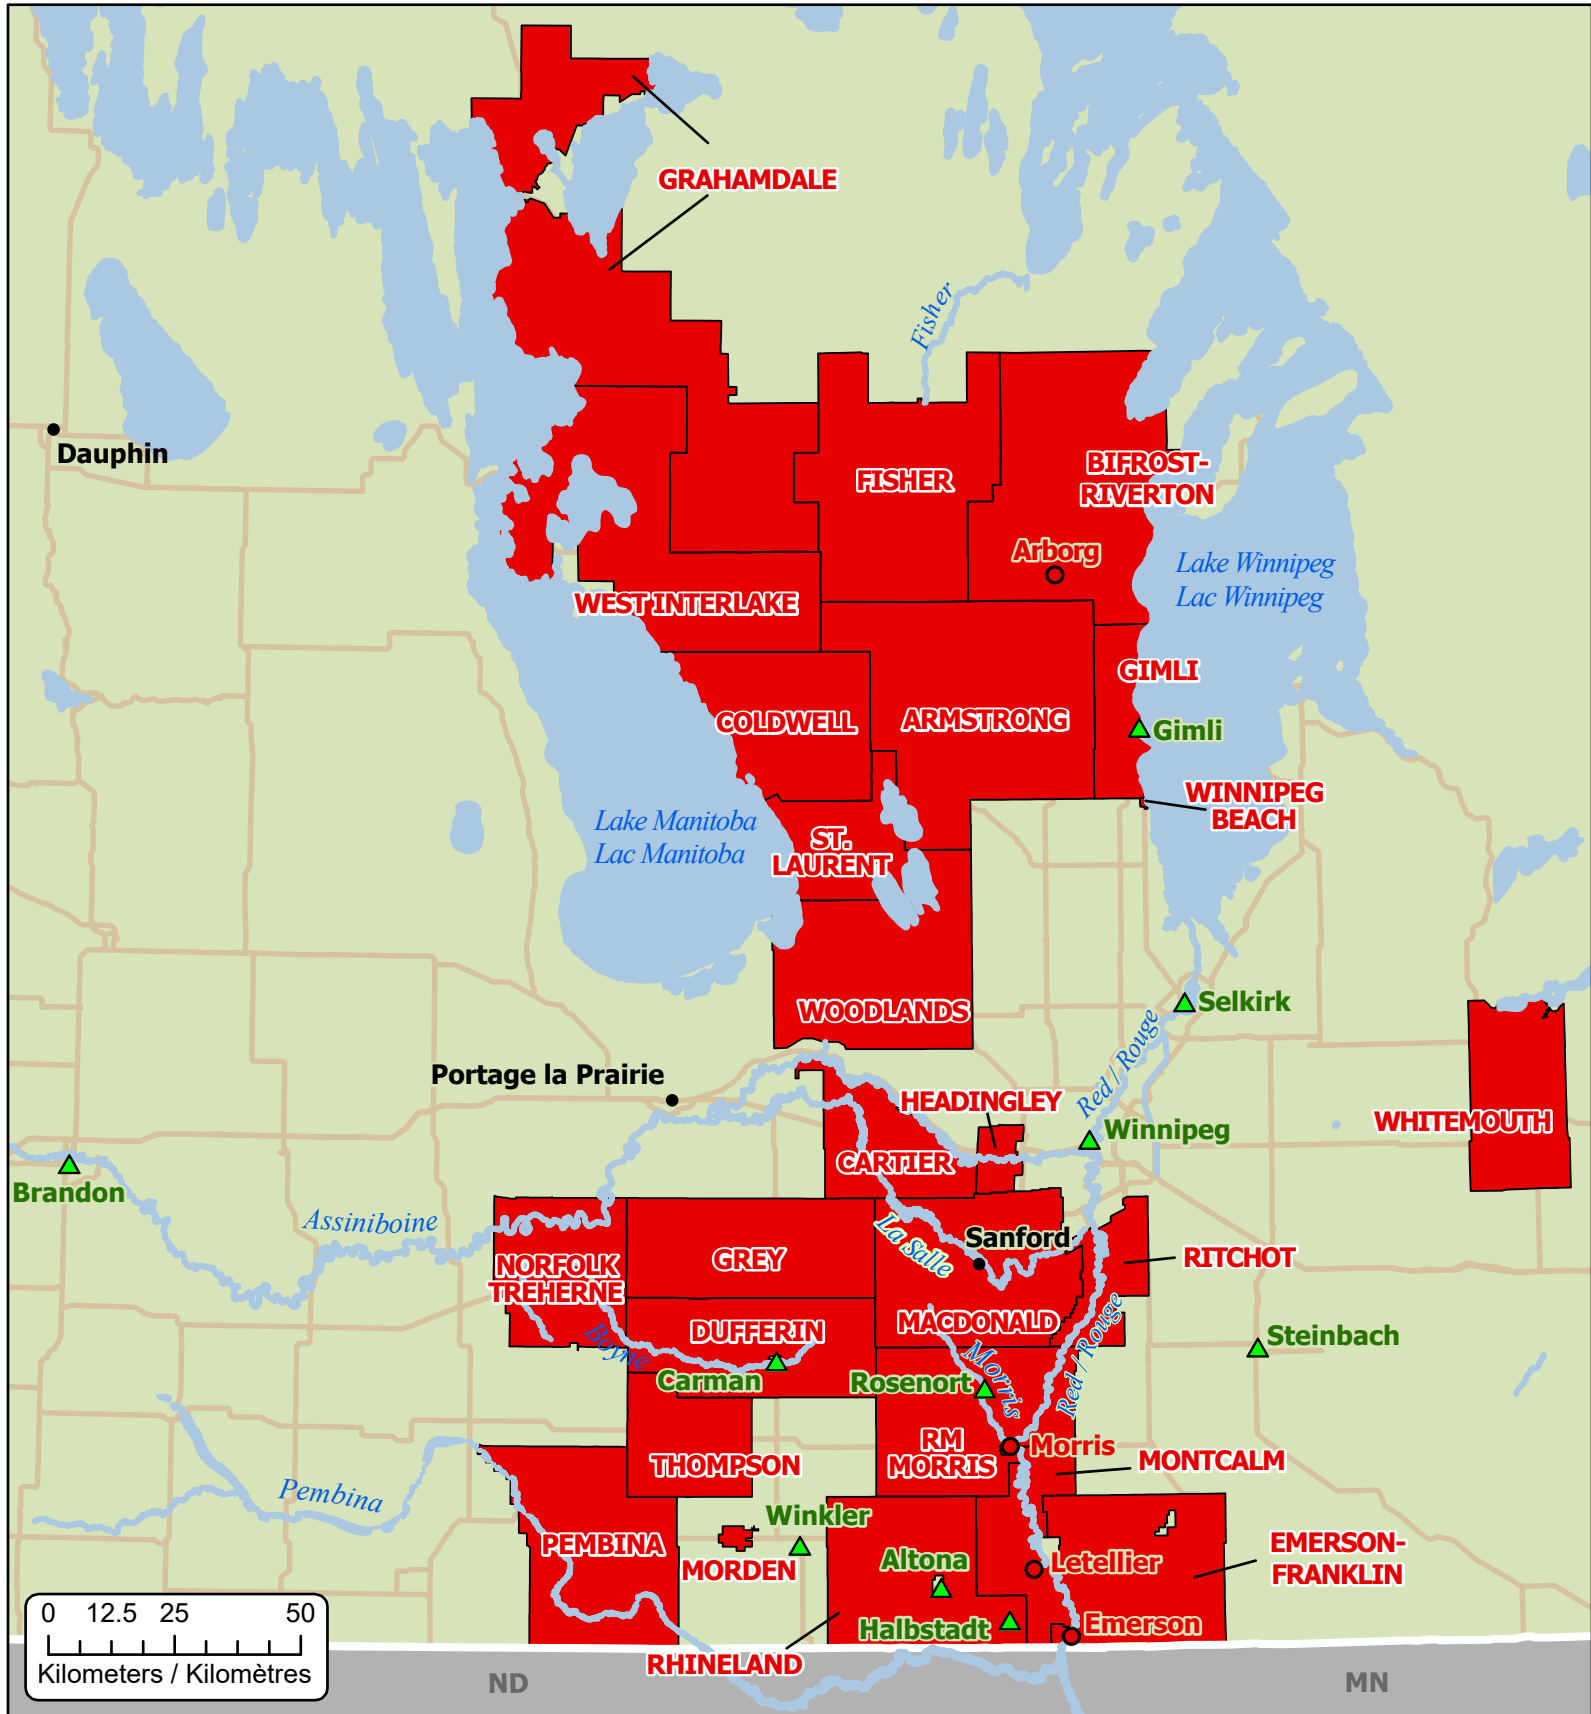

**Spring Flooding in Manitoba  
Inondations printanières au Manitoba**

- Community / Ville
- Affected Communities / Communautés affectées
- ▲ Host Community / Communauté d'accueil

- Municipality under State of Local Emergency / Municipalité sous état d'urgence local
- Highway / Autoroute

Map data sources  
Sources des données  
GOC-COG, ISC / SAC  
ECCC, DMTI Spatial