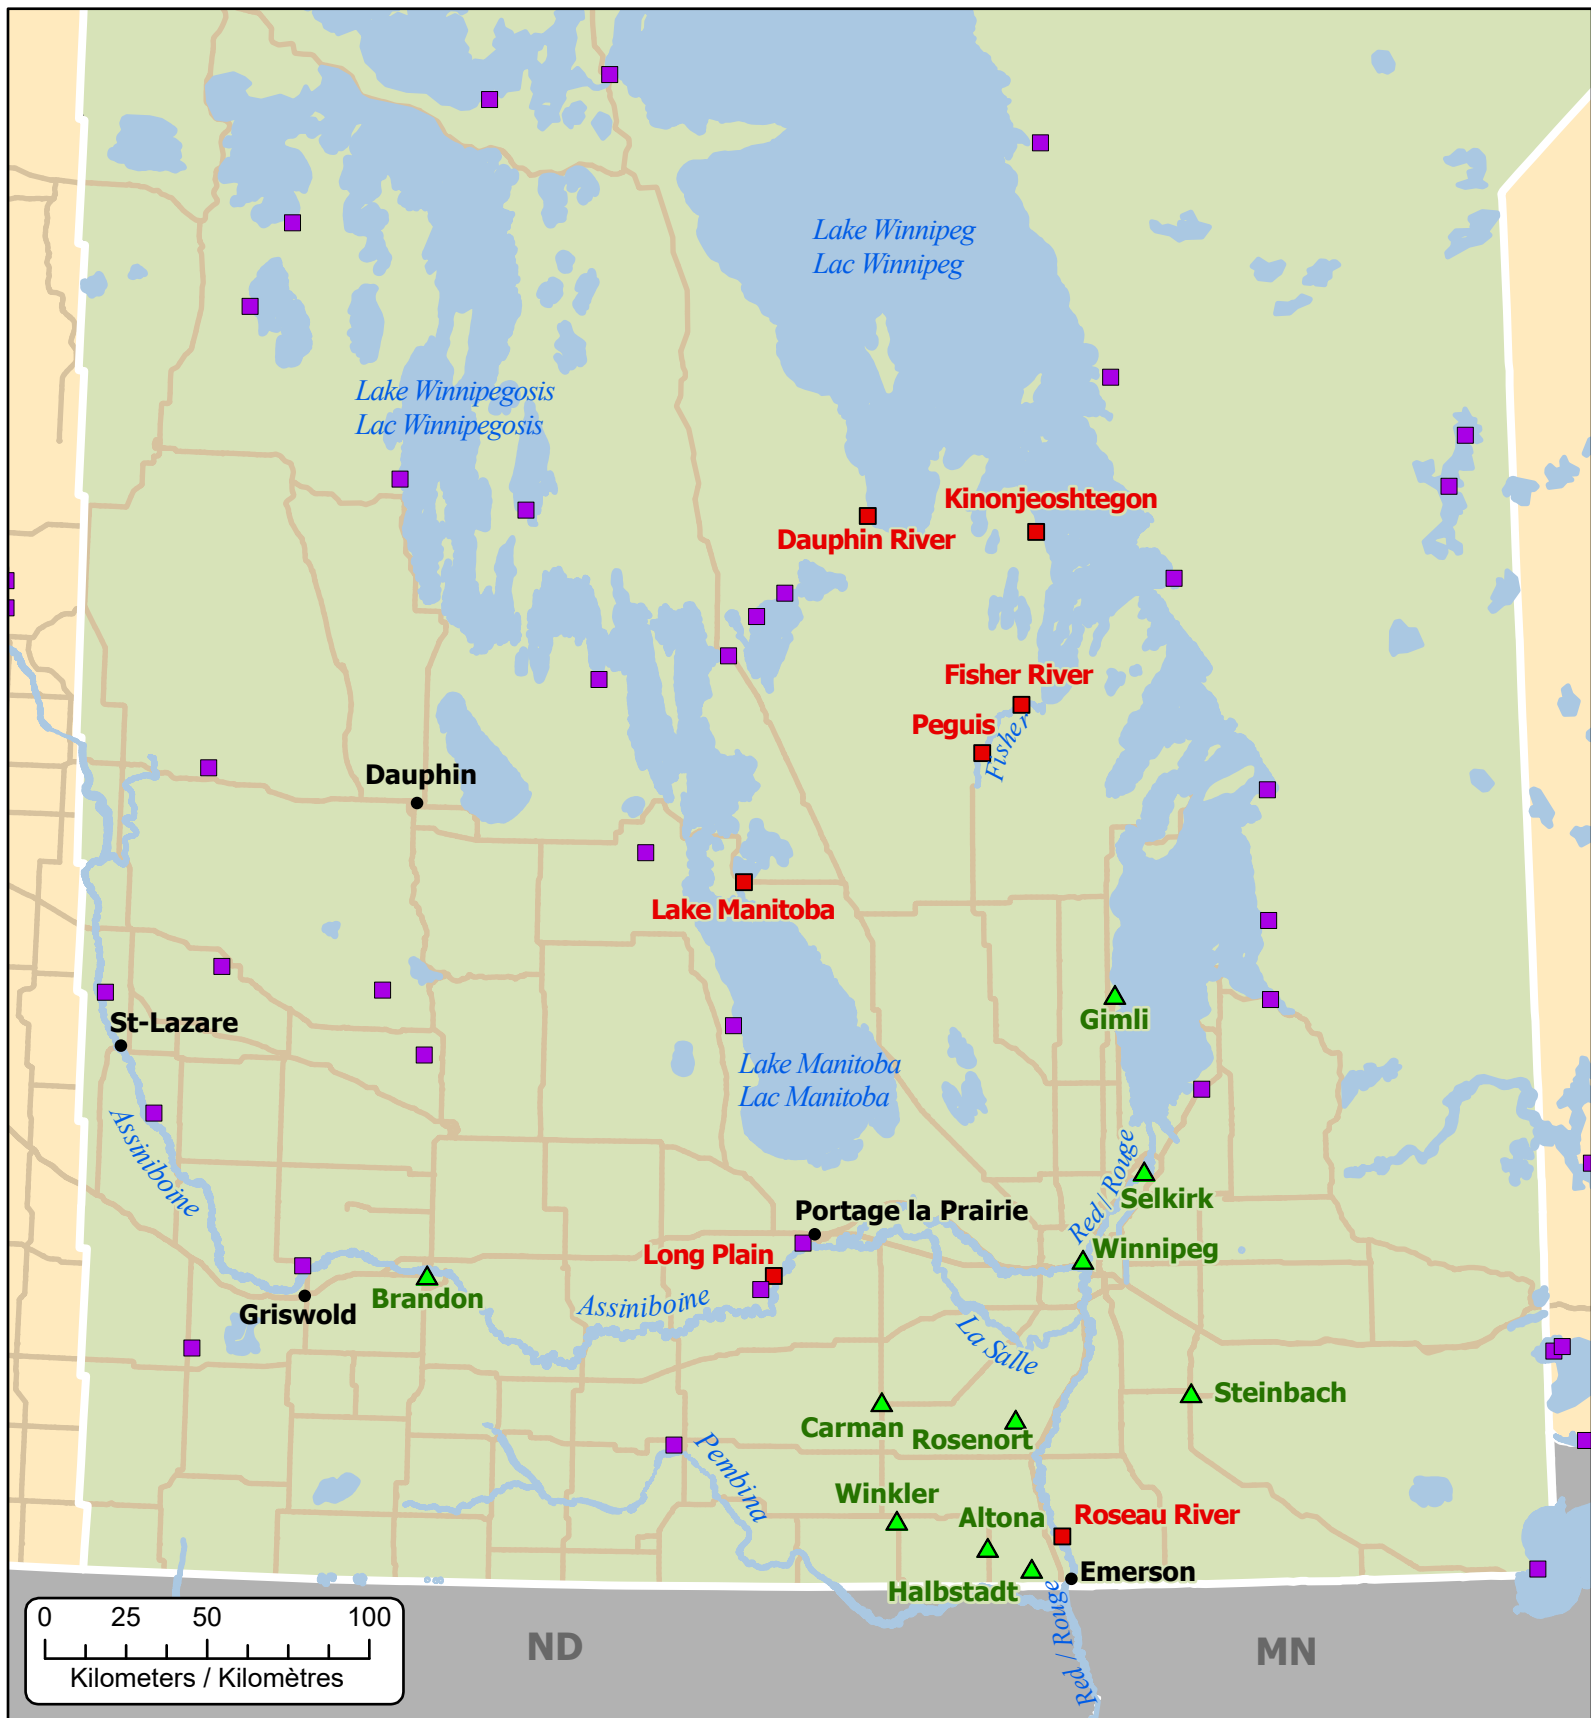

Spring Flooding in Manitoba - Impacted First Nations
Inondations printanières au Manitoba - Premières Nations affectées

- Community / Ville
- ▲ Host Communities / Communauté d'accueil
- First Nations / Premières Nations

- Affected First Nations / Premières Nations affectées
- Highway / Autoroute

Map data sources
 Sources des données
 GOC-COG, ISC / SAC
 ECCC, DMTI Spatial