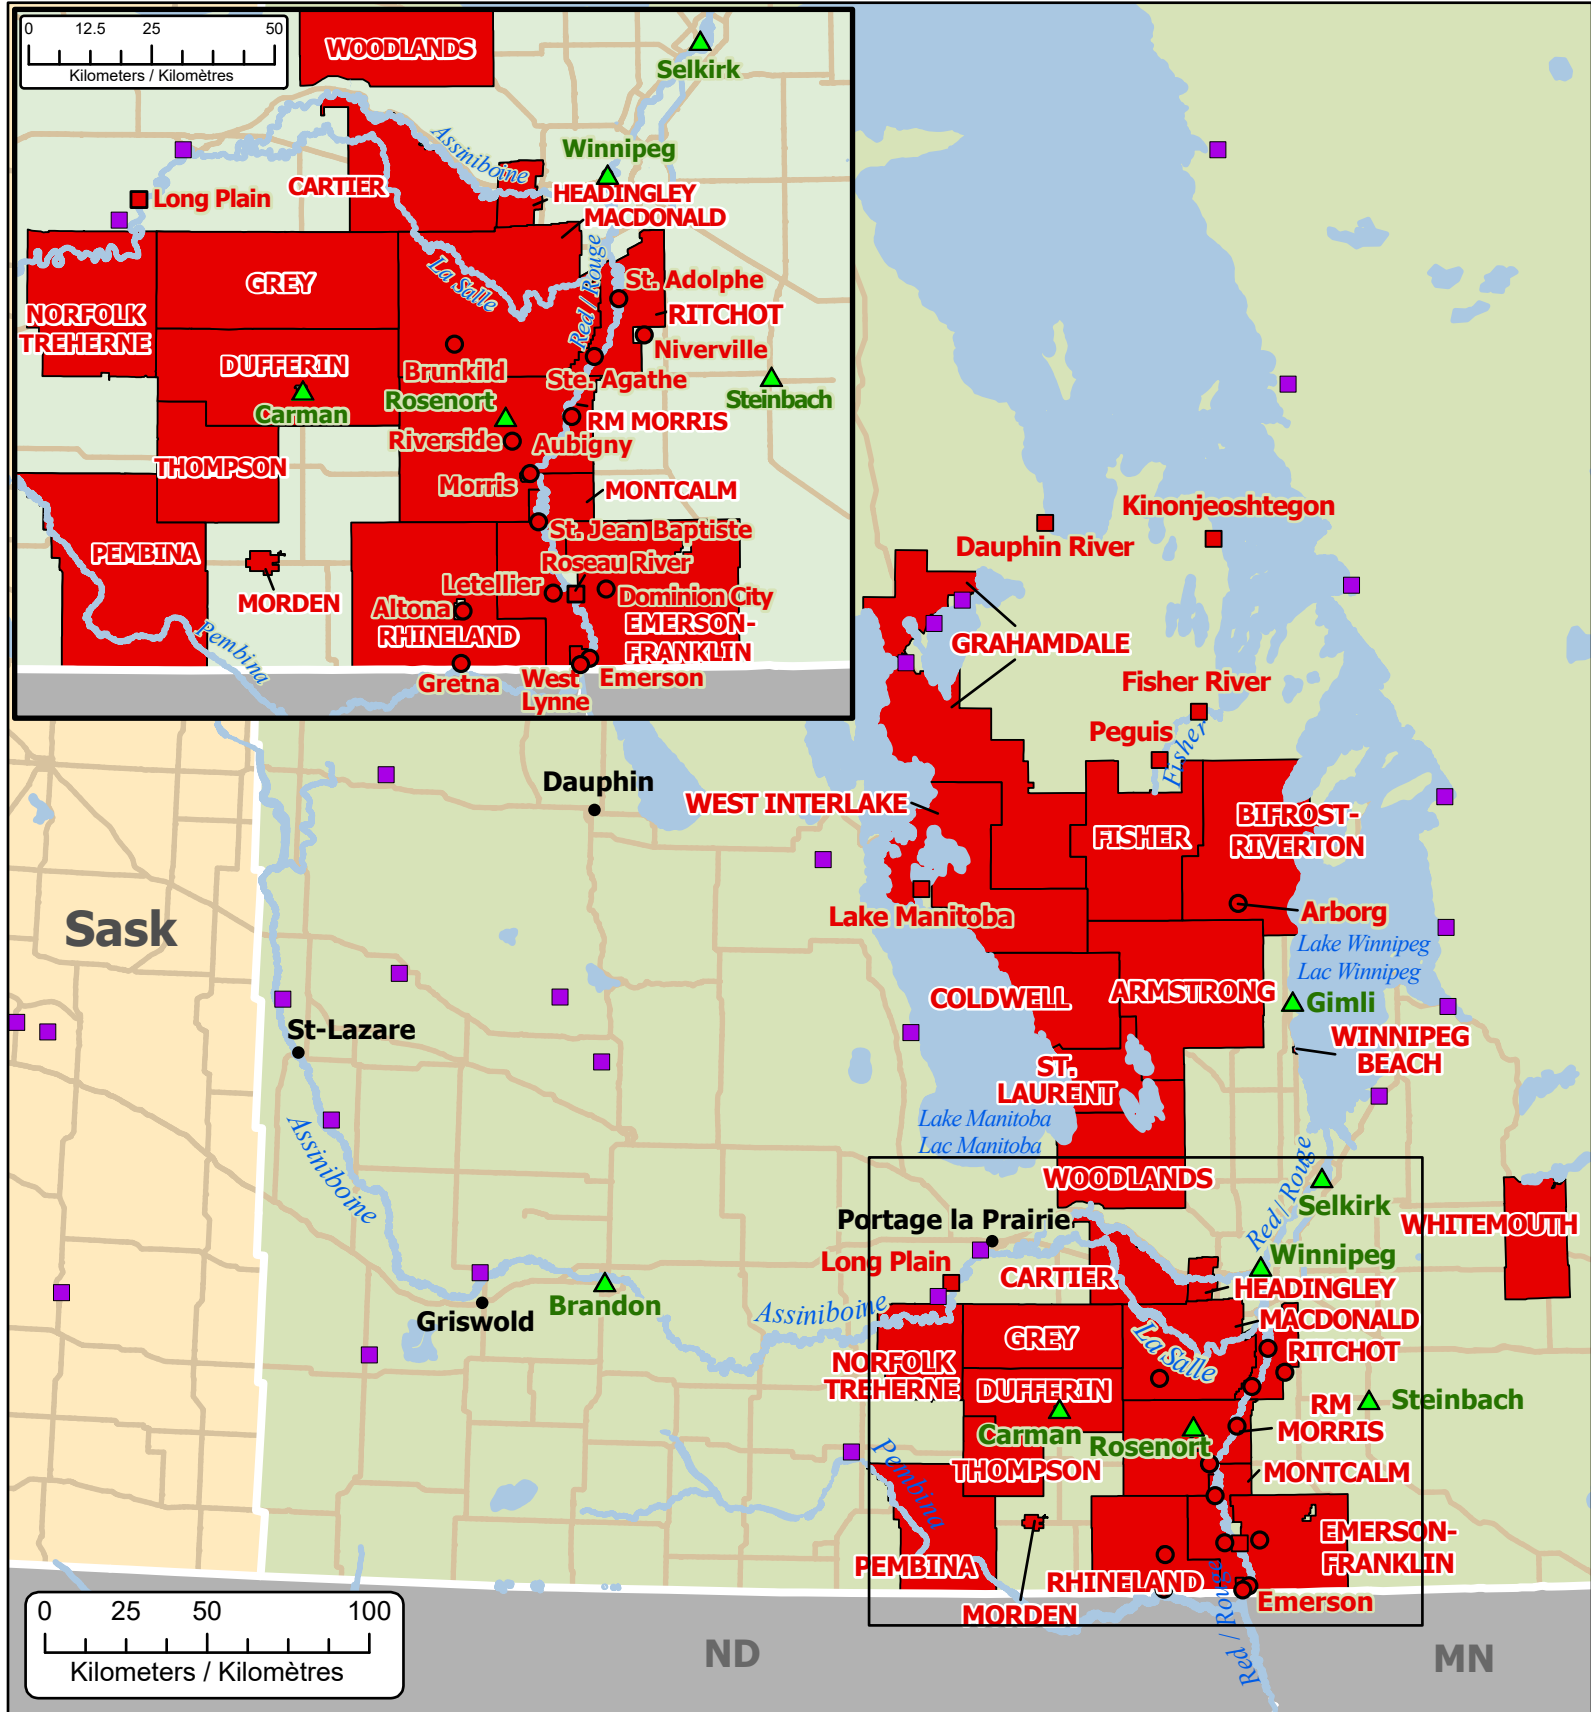

Spring Flooding in Manitoba
Inondations printanières au Manitoba

- Community / Ville
- Affected Communities / Communautés affectées
- ▲ Host Communities / Communauté d'accueil
- First Nations / Premières Nations

- Affected First Nations / Premières Nations affectées
- Highway / Autoroute
- Municipalities under State of Local Emergency / Municipalités sous état d'urgence local

Map data sources
Sources des données
GOC-COG, ISC / SAC
ECCC, DMTI Spatial