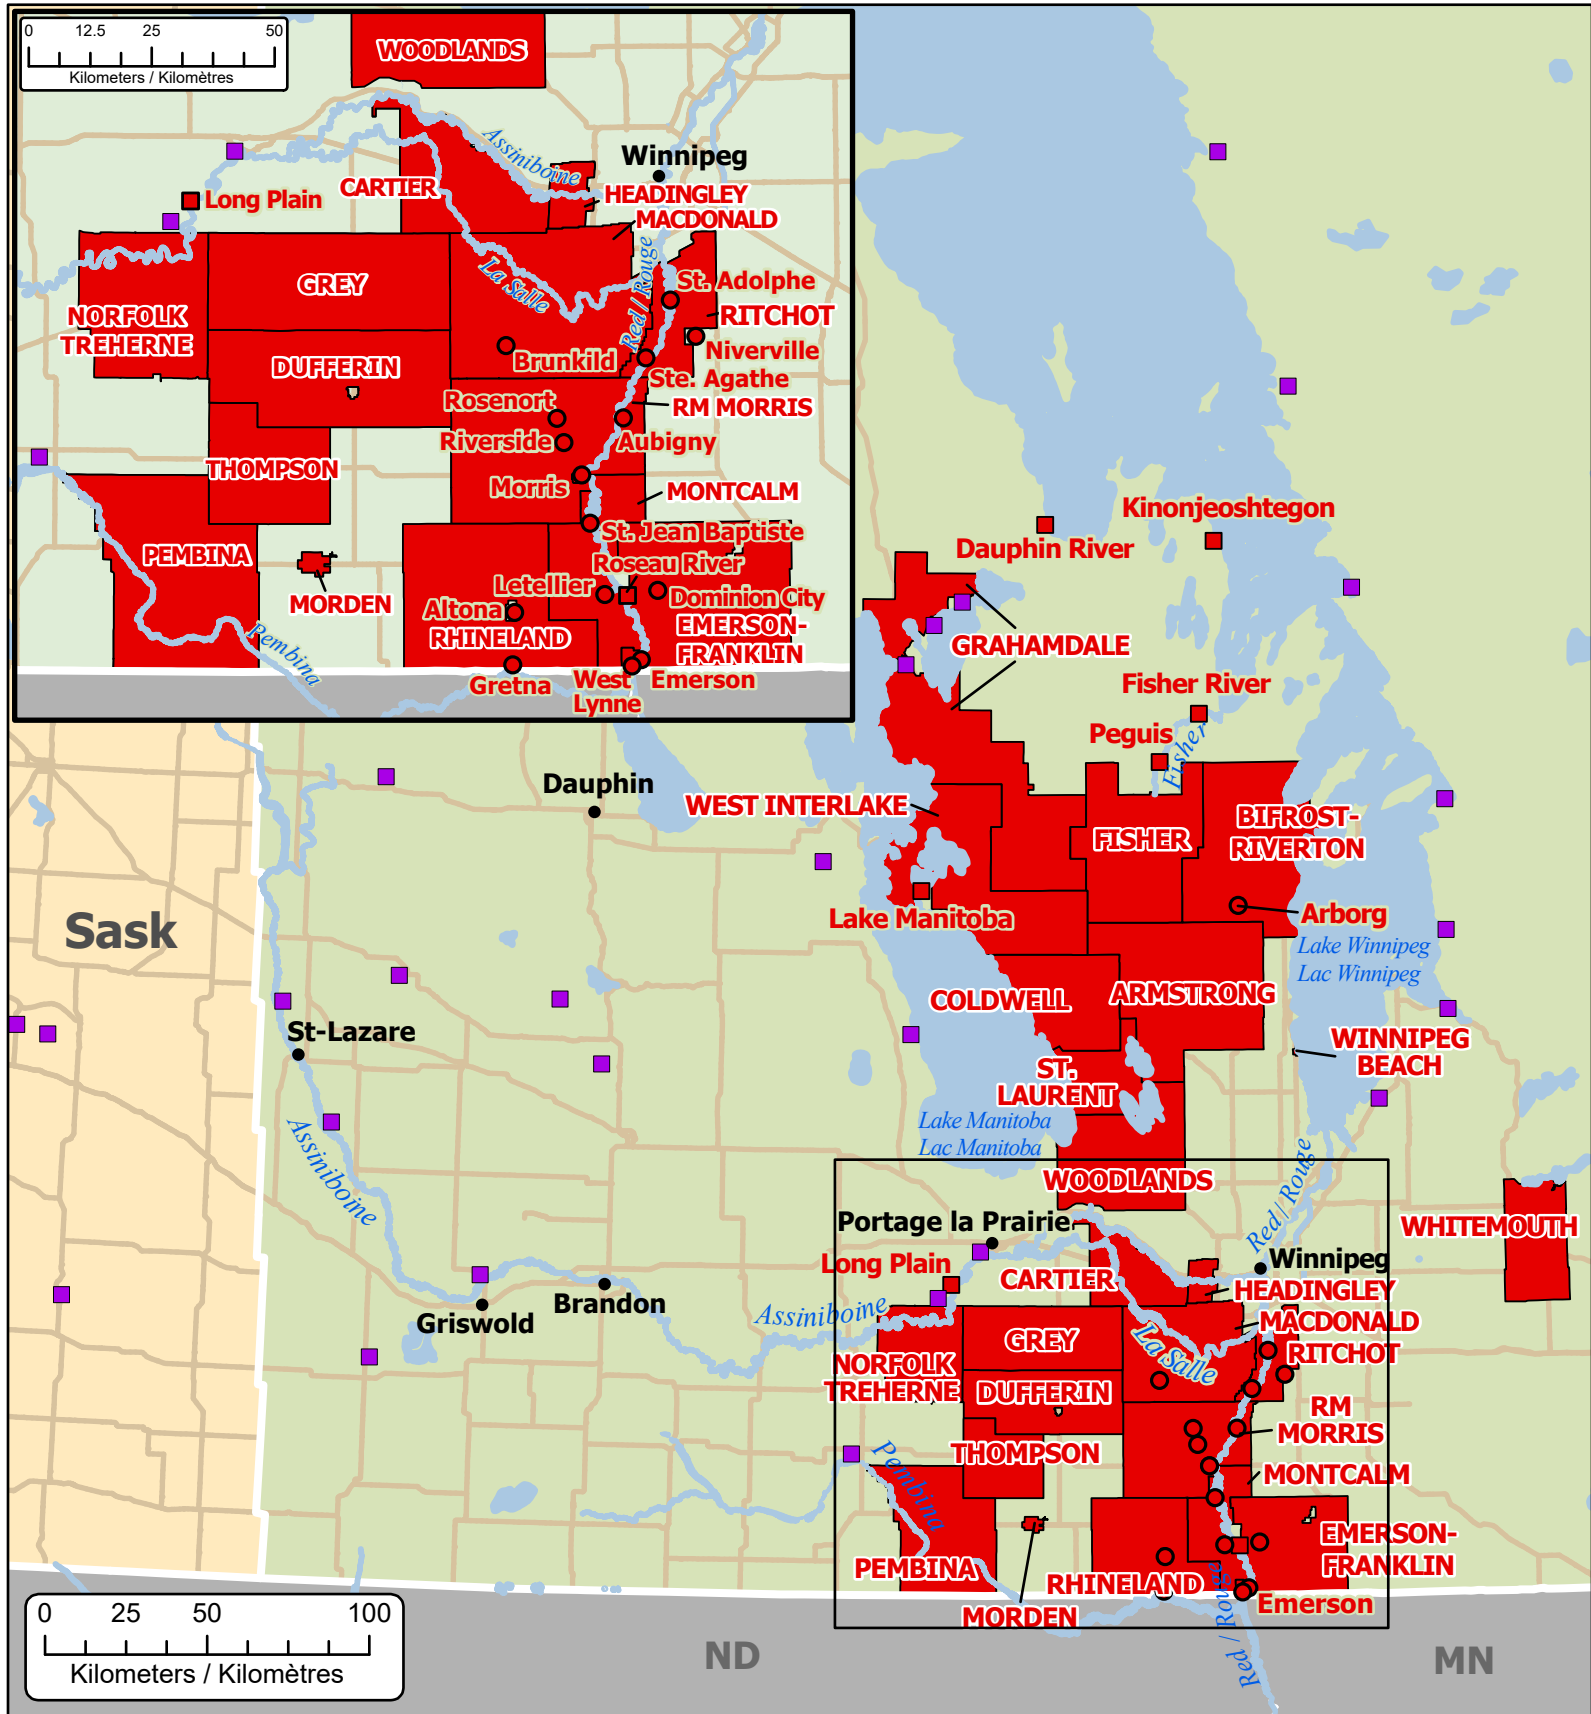

Spring Flooding in Manitoba  
Inondations printanières au Manitoba

- Community / Ville
- Affected Communities / Communautés affectées
- First Nations / Premières Nations
- Affected First Nations / Premières Nations affectées

- Highway / Autoroute
- Municipalities under State of Local Emergency / Municipalités sous état d'urgence local