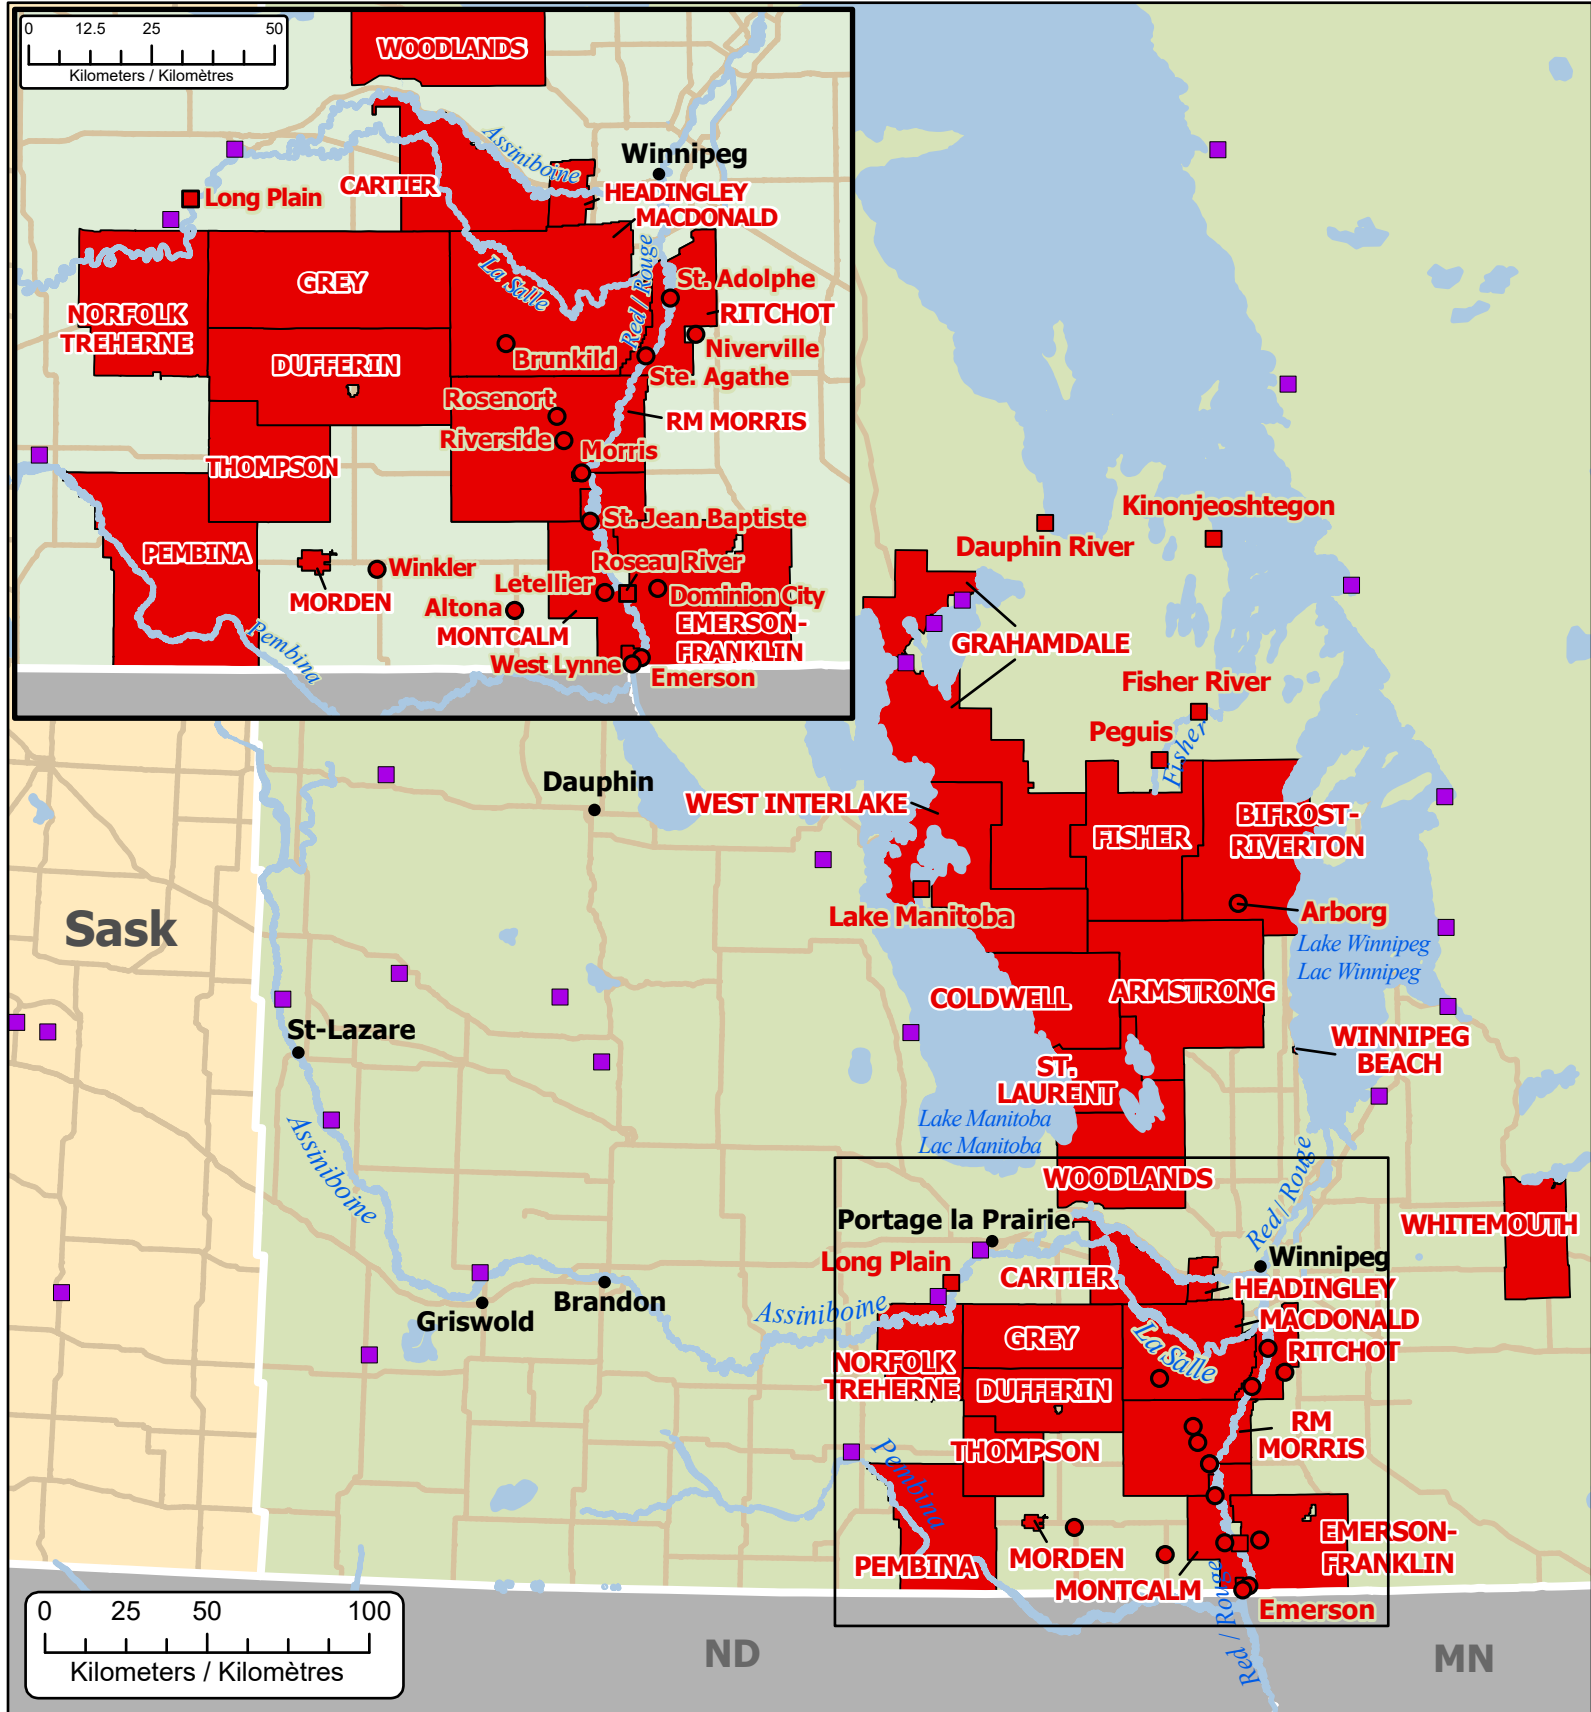

Spring Flooding in Manitoba Inondations printanières au Manitoba

- Community / Ville
- Affected Communities / Communautés affectées
- First Nations / Premières Nations
- Affected First Nations / Premières Nations affectées

- Highway / Autoroute
- Municipalities under State of Local Emergency / Municipalités sous état d'urgence local

Map data sources
Sources des données
GOC-COG, ISC / SAC
ECCC, DMTI Spatial