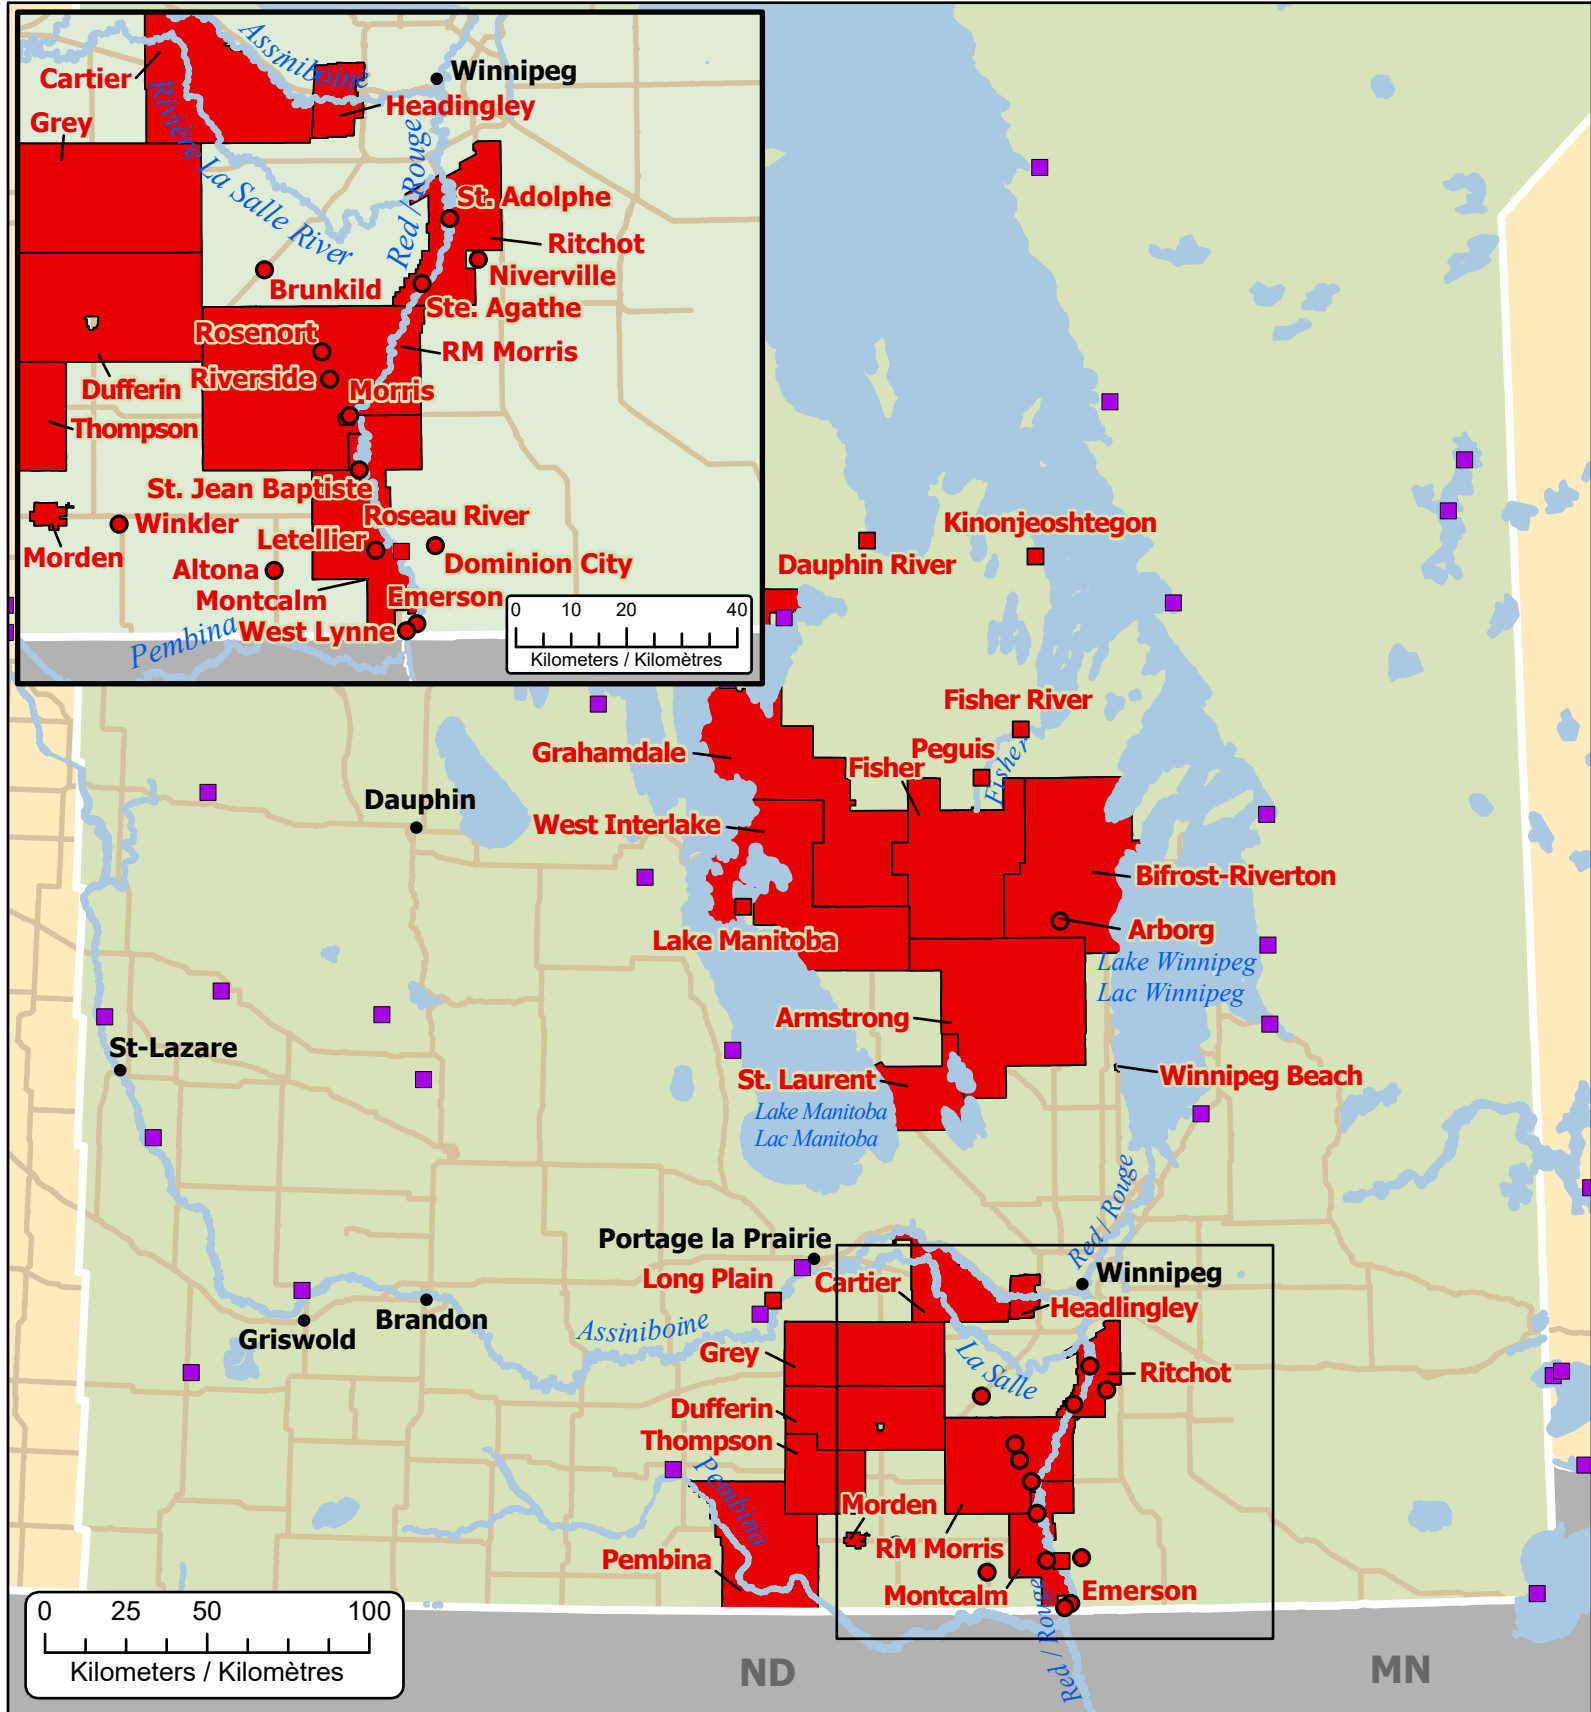

Spring Flooding in Manitoba Inondations printanières au Manitoba

- Community / Ville
- Affected Communities / Communautés affectées
- First Nations / Premières Nations
- Affected First Nations / Premières Nations affectées
- Highway / Autoroute
- Municipalities under State of Local Emergency / Municipalités sous état d'urgence local

Map data sources
Sources des données
GOC-COG, ISC / SAC
ECCC, DMTI Spatial