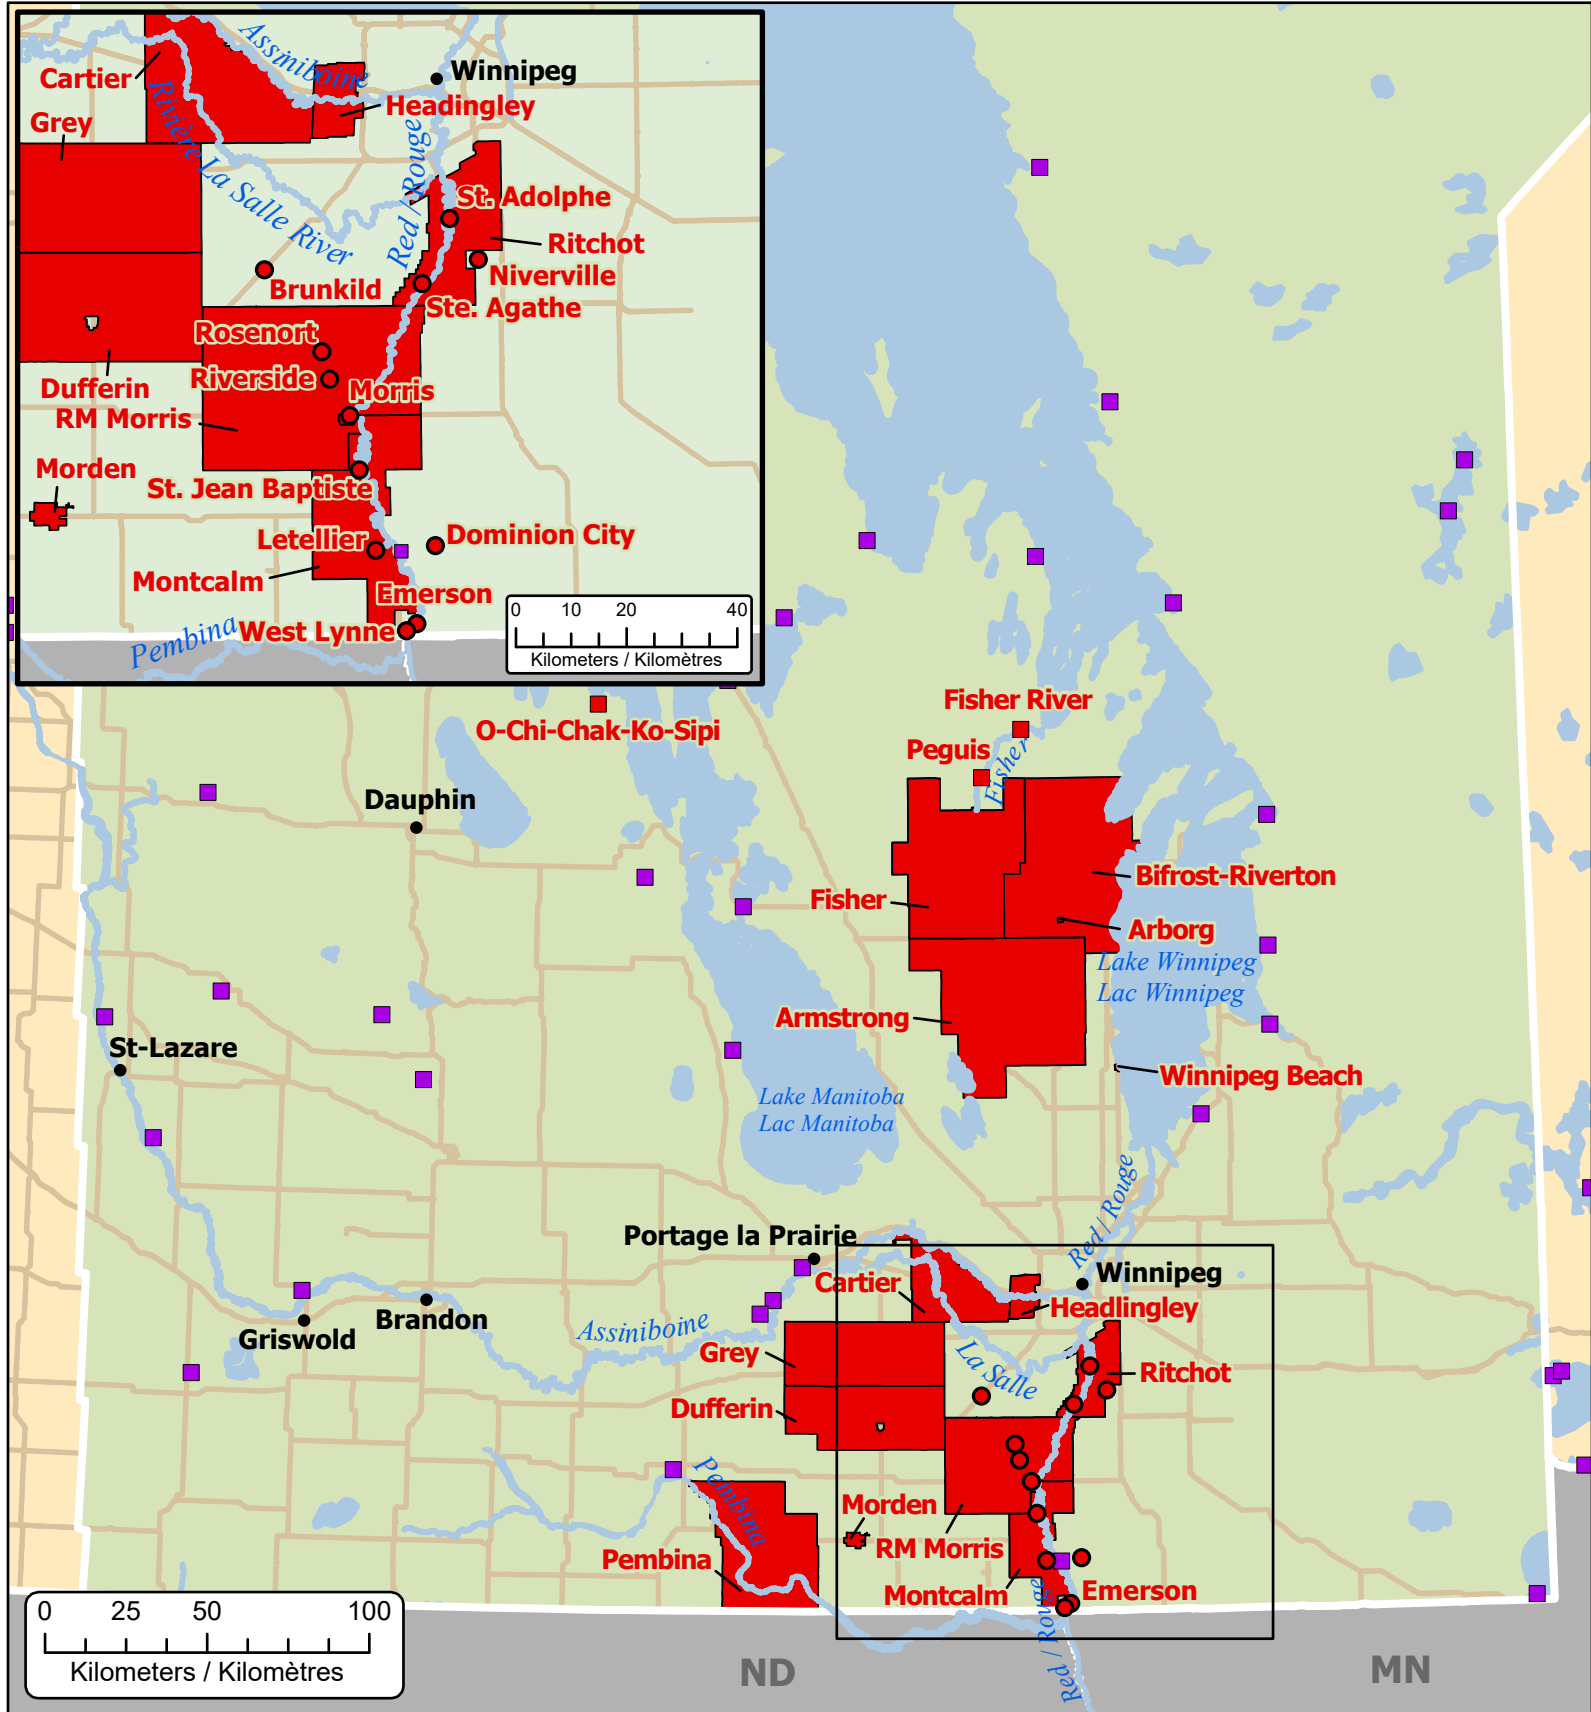

# Spring Flooding in Manitoba Inondations printanières au Manitoba

- Community / Ville
- Affected Communities / Communautés affectées
- First Nations / Premières Nations
- Affected First Nations / Premières Nations affectées
- Highway / Autoroute
- Municipalities under State of Local Emergency / Municipalités sous état d'urgence local

Map data sources  
 Sources des données  
 GOC-COG, ISC / SAC  
 ECCC, DMTI Spatial