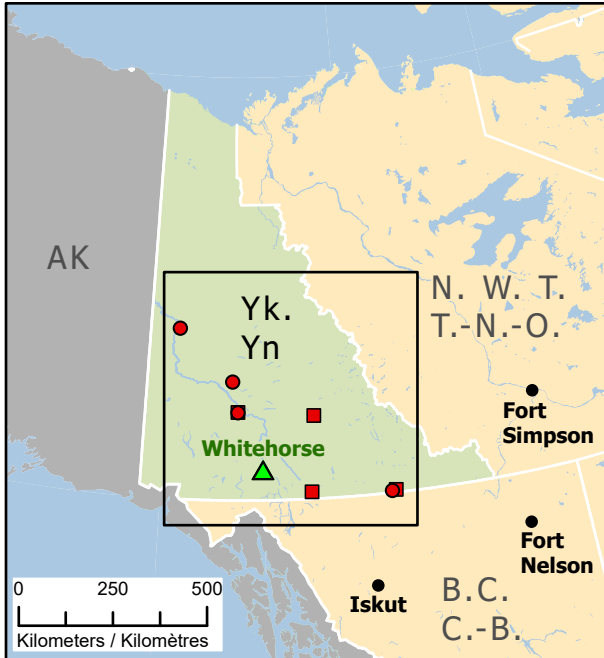

01403-22
Flooding in Yukon
Inondations au Yukon

Current as of / Mise à jour
 23 June / juin 2022
 08:00 EDT/HAÉ

- Community / Communauté
- Affected Community / Communauté affectée
- Affected First Nation / Première Nation affectée
- ▲ Host Community / Communauté d'accueil
- Highway / Autoroute
- ~ Railway / Voie ferrée
- Watershed / Bassin versant

Map data sources
 Sources des données
 GOC-COG, ISC / SAC
 ECCC, DMTI Spatial